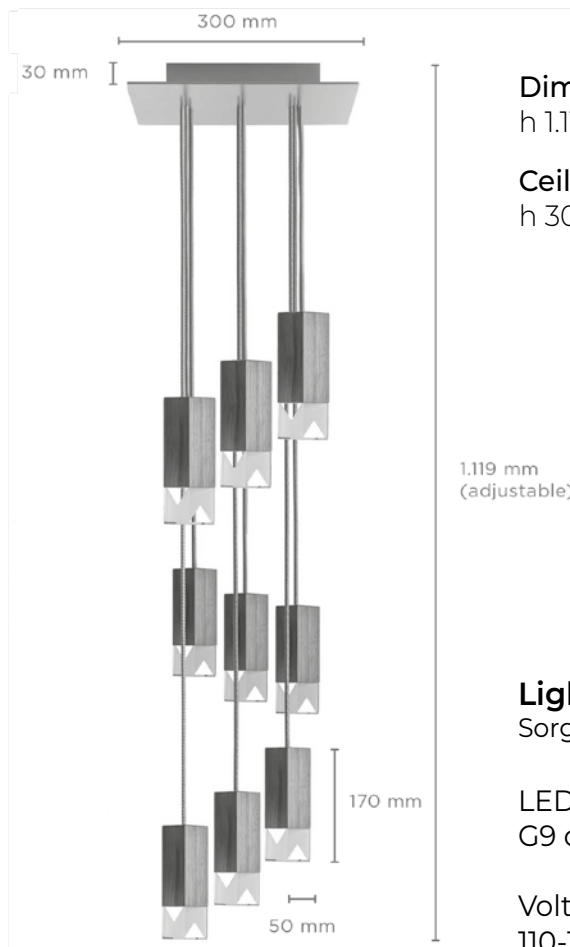

### Dimensions | Dimensioni

h 930 (adjustable) x 300 x 300 mm

### Ceiling rose | Rosone

h 30 300 x 300 mm

930 mm  
(adjustable)

Ø 6 mm x 30 mm, (1x) Anchor Fischer

FORMA MINIMA

### Dimensions | Dimensioni

h 1.119 (adjustable) x 300 x 300 mm