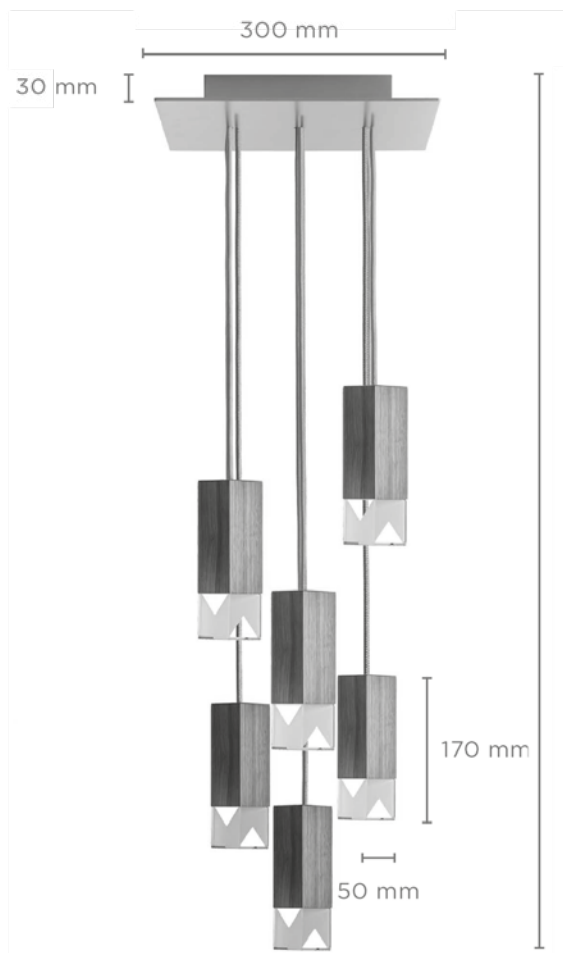

### Supplied Accessories

Accessori in dotazione

**Adjustable fabric cable per lamp | Cavo in tessuto regolabile per lampada**  
2 x 0,75 Ø 6,2 mm - Min. length: 2 m

**Mounting kit: Screws (4x) UX Fischer | Kit di montaggio: viti (4x) UX Fischer**  
Ø 6 mm x 30 mm, (1x) Anchor Fischer

### Dimensions | Dimensioni

h 930 (adjustable) x 300 x 300 mm

### Ceiling rose | Rosone

h 30 300 x 300 mm

930 mm  
(adjustable)

### Dimensions | Dimensioni

h 1.119 (adjustable) x 300 x 300 mm