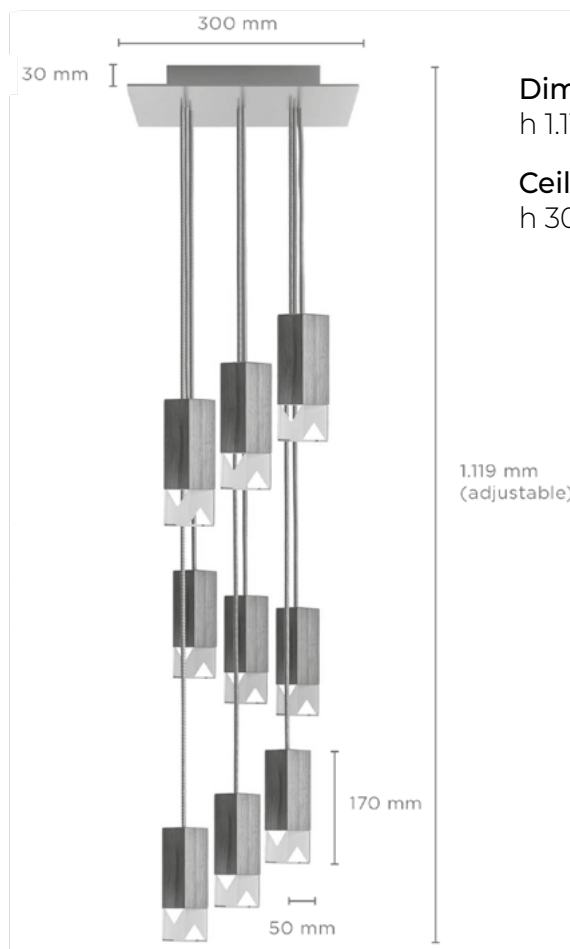

Chandelier

FORMA MINIMA

Technical Specifications

Specifiche tecniche

Chandelier x3

Dimensions | Dimensioni

h 680 (adjustable) x 300 x 300 mm

Ceiling rose: | Rosone:

h 30 300 x 300 mm

680 mm
(adjustable)

170 mm

50 mm

Supplied Accessories

Accessori in dotazione

Adjustable fabric cable per lamp | Cavo in tessuto regolabile per lampada

2 x 0,75 Ø 6,2 mm - Min. lenght: 2 m

Ø 6 mm x 30 mm, (1x) Anchor Fischer

Chandelier

FORMA MINIMA

Technical Specifications

Specifiche tecniche

Chandelier x9

Dimensions | Dimensioni

h 1.119 (adjustable) x 300 x 300 mm

Ceiling rose | Rosone

h 30 300 x 300 mm

1.119 mm
(adjustable)

170 mm

Supplied Accessories

Accessori in dotazione

Adjustable fabric cable per lamp | Cavo in tessuto regolabile per lampada

2 x 0,75 Ø 6,2 mm - Min. lenght: 2 m