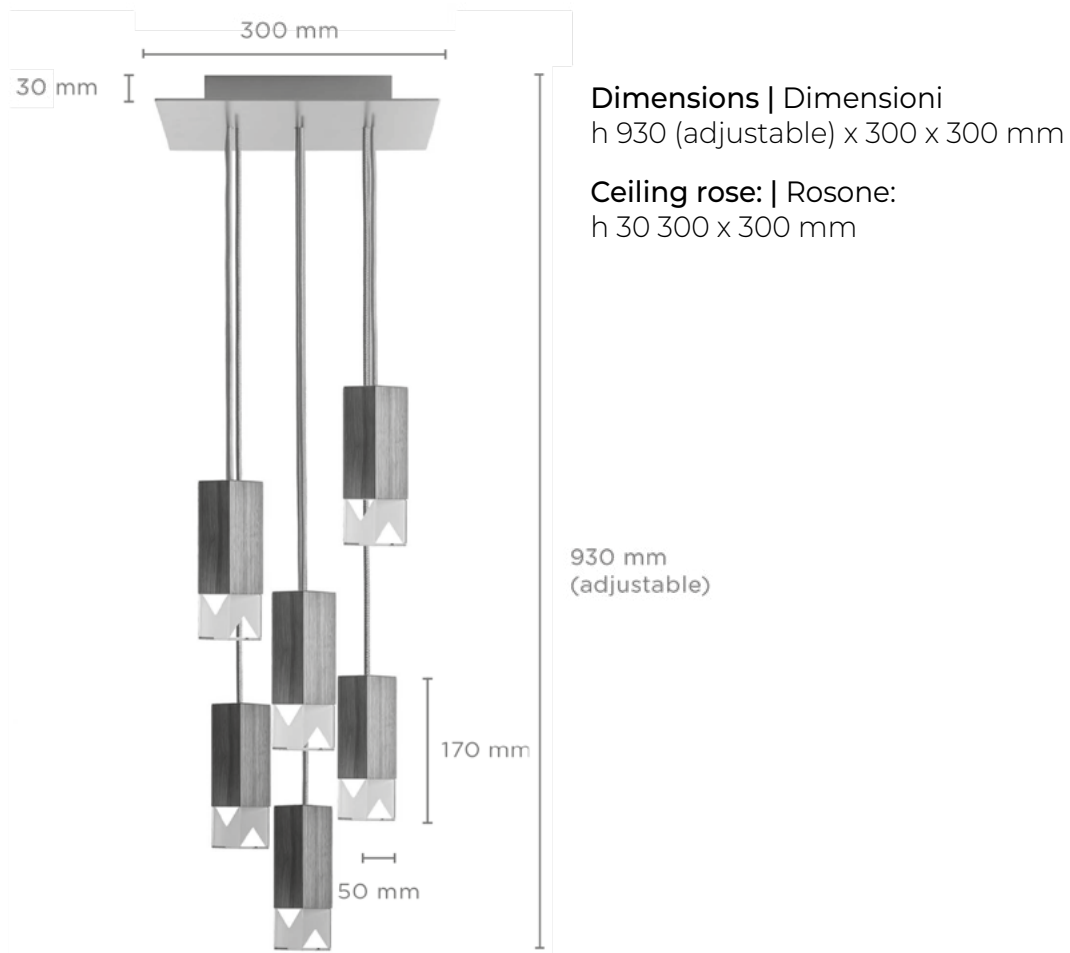

Chandelier

FORMA MINIMA

Technical Specifications

Specifiche tecniche

Chandelier x6

Supplied Accessories

Accessori in dotazione

Adjustable fabric cable per lamp | Cavo in tessuto regolabile per lampada

2 x 0,75 Ø 6,2 mm - Min. lenght: 2 m

Mounting kit: Screws (4x) UX Fischer | Kit di montaggio: viti (4x) UX Fischer

Ø 6 mm x 30 mm, (1x) Anchor Fischer