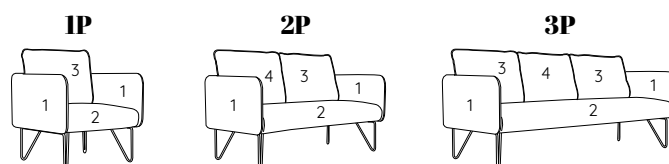

adrenalina
WE ARE DIFFERENT!

DOUMO

DESIGN SHINOBU & SETSU ITO

INFORMAZIONI TECNICHE:

Sfoderabile: NO	kg	m ³	mts
DOUMO 1P	25.5	0.62	(1) 3.40 (2) 1.10 (3) 1.90
DOUMO 2P	38	1.15	(1) 4.80 (2) 2.80 (3) 1.90
DOUMO 3P	52	1.67	(1) 7.90 (2) 2.80 (3) 3.80