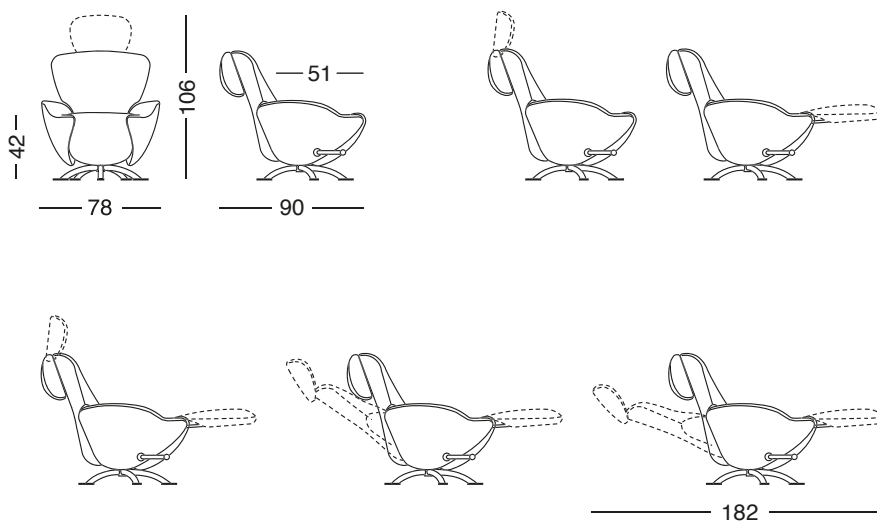

Dodo

Armchair - Poltrona
Design - Toshiyuki Kita
2000

Structure | Struttura

Frame in tubular steel, seat and backrest in elastic webbing.
Telaio in tubolare d'acciaio, sedile e schienale dotati di cinghiatura elastica.