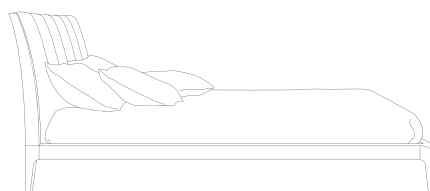

**Tipologia / Typology**

Credenza / Sideboard

**Origini / Origins**

Italia (IT)

**Anno / Year**

2020

**IT** Il letto in legno massello Verso Nord è ben proporzionato, semplice ed elegante. Il comfort è garantito dalla testata imbottita e impreziosita da cuciture a vista. La struttura è realizzata in legno massello di noce con finitura ad acrilico. Un pezzo senza tempo, interamente rifinito a mano per unire design e alta qualità artigianale italiana. Perfetto da abbinare al comodino Velo per completare con stile la zona notte.

**ENG** The Verso Nord solid wood bed is well proportioned, simple and elegant. Comfort is guaranteed by the padded headboard embellished with visible stitching. The structure is made of solid walnut wood with acrylic finish. A timeless piece, fully hand-finished to combine design and high quality Italian craftsmanship. Perfect to pair with the Velo bedside table for a stylish sleeping area.

L.  
170 cm

P.  
227 cm

H.  
102 cm

Peso / Weight  
30 Kg