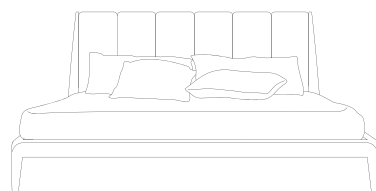

## Letto Verso nord

Scheda tecnica di prodotto  
Product data sheet

ECCELLENZA - QUALITÀ -  
ARTIGIANATO

**Famiglia / Family**

Verso nord

**Modello / Model**

A-111 / A-611; A-112 / A-612;

A-115 / A-615

**Tipologia / Typology**

Credenza / Sideboard

**Origini / Origins**

Italia (IT)

**Anno / Year**

2020

**IT** Il letto in legno massello Verso Nord è ben proporzionato, semplice ed elegante. Il comfort è garantito dalla testata imbottita e impreziosita da cuciture a vista. La struttura è realizzata in legno massello di noce con finitura ad acrilico. Un pezzo senza tempo, interamente rifinito a mano per unire design e alta qualità artigianale italiana. Perfetto da abbinare al comodino Velo per completare con stile la zona notte.

**ENG** The Verso Nord solid wood bed is well proportioned, simple and elegant. Comfort is guaranteed by the padded headboard embellished with visible stitching. The structure is made of solid walnut wood with acrylic finish. A timeless piece, fully hand-finished to combine design and high quality Italian craftsmanship. Perfect to pair with the Velo bedside table for a stylish sleeping area.

L.  
170 cm

P.  
227 cm

H.  
102 cm

Peso / Weight  
30 Kg