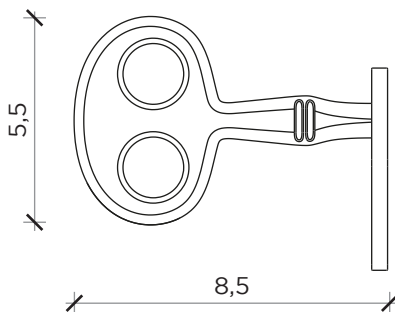

## Data sheet

FRONTE | FRONT

LATO | SIDE

## Appendiabiti | *Hangers*

Designer:  
Anno | Year:  
Materiali | Materials:

Luca Somaini  
2017  
Appendiabiti in ottone a forma di chiave | *Brass hangers in the shape of a key*