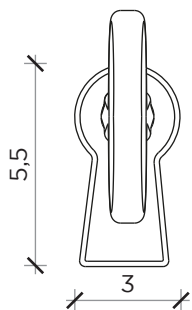

## Data sheet

FRONTE | FRONT

LATO | SIDE

## Appendiabiti | *Hangers*

Designer:  
Anno | Year:  
Materiali | Materials:

Luca Somaini  
2017  
Appendiabiti in ottone a forma di chiave | *Brass hangers in the shape of a key*