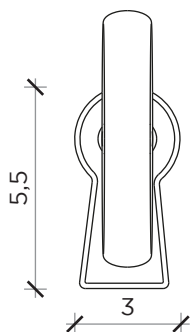

## Data sheet

FRONTE | FRONT

LATO | SIDE

## Appendiabiti | *Hangers*

Designer:  
Anno | Year:  
Materiali | Materials:

Luca Somaini  
2017  
Appendiabiti in ottone a forma di chiave | *Brass hangers in the shape of a key*