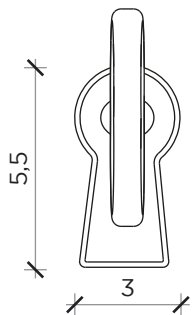

## Data sheet

FRONTE | FRONT

LATO | SIDE

## Appendiabiti | *Hangers*

Designer:  
Anno | Year:  
Materiali | Materials:

Luca Somaini  
2017  
Appendiabiti in ottone a forma di chiave | *Brass hangers in the shape of a key*