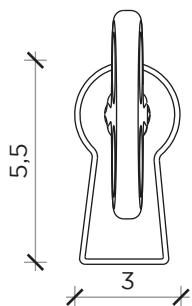

## Data sheet

FRONTE | FRONT

LATO | SIDE

## Appendiabiti | *Hangers*

Designer:  
Anno | Year:  
Materiali | Materials:

Luca Somaini  
2017  
Appendiabiti in ottone a forma di chiave | *Brass hangers in the shape of a key*