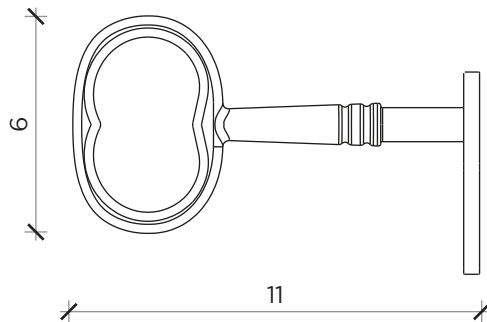

## Data sheet

FRONTE | FRONT

LATO | SIDE

## Appendiabiti | *Hangers*

Designer:  
Anno | Year:  
Materiali | Materials:

Luca Somaini  
2017  
Appendiabiti in ottone a forma di chiave | *Brass hangers in the shape of a key*