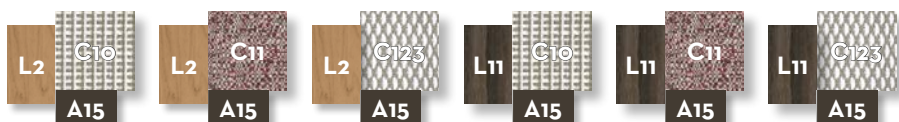

SOFA / CODE: CLEDIV

Width	Depth	Height	H. seat	H. cushion
230	100	65	40	20

SOFA DX / CODE: CLEDX

Width	Depth	Height	H. seat	H. cushion
200	100	65	40	20

SOFA SX / CODE: CLESX

Width	Depth	Height	H. seat	H. cushion
200	100	65	40	20

SOFA LOUNGE DX / CODE: CLELONDX

Width	Depth	Height	H. seat	H. cushion
100	200	65	40	20

SOFA LOUNGE SX / CODE: CLELONSX

Width	Depth	Height	H. seat	H. cushion
100	200	65	40	20

SOFA CX / CODE: CLECX

Width	Depth	Height	H. seat	H. cushion
200	100	65	40	20

SOFA LOUNGE XL DX / CODE:

Width	Depth	Height	H. seat	H. cushion
130	165	65	40	20

SOFA LOUNGE XL SX / CODE:

Width	Depth	Height	H. seat	H. cushion
130	165	65	40	20

POLRONA LIVING / CODE:

Width	Depth	Height	H. seat	H. cushion
110	100	65	40	20