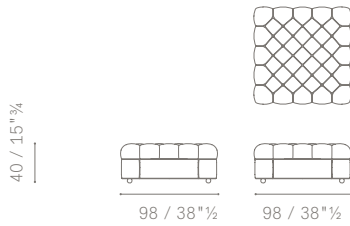

Una fila di chiodini rivestiti in pelle rifinisce il retro. La lavorazione capitonné del manto, di poltrona, divano e pouf, è eseguita interamente a mano.

Customizations:

Personalizzazioni:

N.B.: L'altezza è stata rilevata con piedi di 6 cm /
Please note: The height was measured with a 6 cm feet