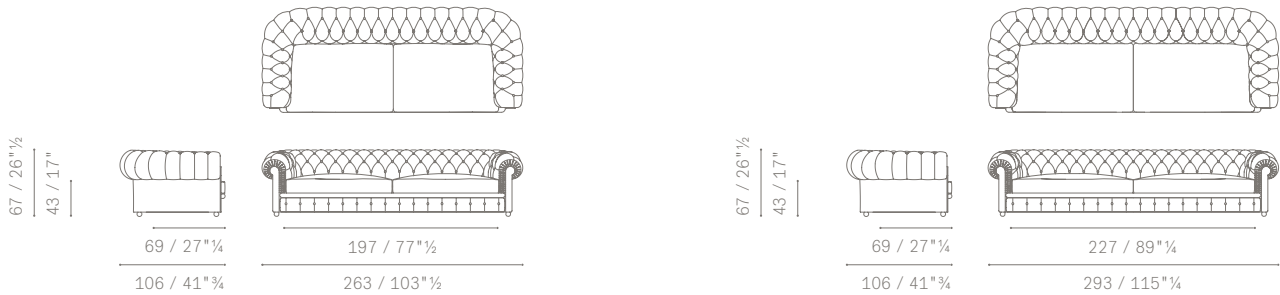

Imbottitura

Schienale e braccioli: in crine vegetale modellato a mano. Sedile: in crine gommato. Cuscino seduta: in piuma d'oca e poliuretano espanso.

Removability

Not possible.

Sfoderabilità

Non prevista.

Aesthetic details

The external back is finished with a row of leather covered tacks. The backrest and armrests of both armchair and sofa, as well as the ottoman, feature a handmade capitonné design.

Dettagli estetici.

Una fila di chiodini rivestiti in pelle rifinisce il retro. La lavorazione capitonné del manto, di poltrona, divano e pouf, è eseguita interamente a mano.

Customizations:

Personalizzazioni:

N.B.: L'altezza è stata rilevata con piedi di 6 cm /
Please note: The height was measured with a 6 cm feet