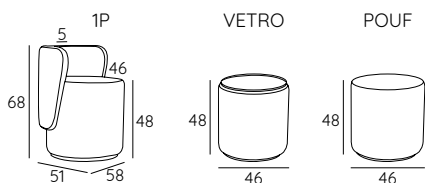

## DIMENSIONS

# BOLL

Boll è una collezione composta da elementi di piccole dimensioni, la linea è frizzante e giocosa, completamente tondeggiante, adatta per grandi e piccoli, perfetta per un angolo caffè in casa e ideale per bar e gelaterie. Un design "cilindrico" con un originale schienale a semicerchio, aperto ed allo stesso tempo avvolgente.

## DIMENSIONI