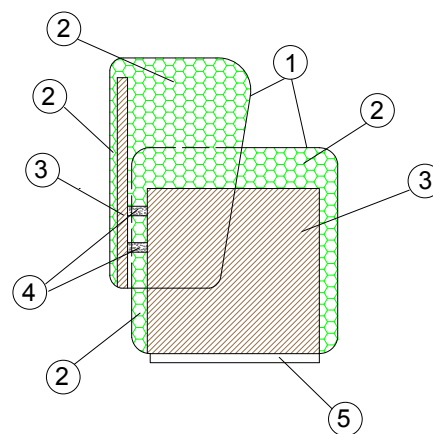

DESIGN SIMONE MICHELI

BOLL

Boll è una collezione composta da elementi di piccole dimensioni, la linea è frizzante e giocosa, completamente tondeggiante, adatta per grandi e piccoli, perfetta per un angolo caffè in casa e ideale per bar e gelaterie. Un design "cilindrico" con un originale schienale a semicerchio, aperto ed allo stesso tempo avvolgente.

- 1 - fibra di dacron® 100 gr;
- 2 - poliuretano espanso indeformabile di diverse densità;
- 3 - telaio in agglomerato di legno di abete;
- 4 - tubolari di collegamento in metallo;
- 5 - zoccolo in legno laminato.

DIMENSIONI

ZOCCOLO

B 12 h 2

PIANO TAVOLINO

Ø38x2 cm
Vetro trasparente
temperato

<https://adrenalina.it/boll/>

adrenalina