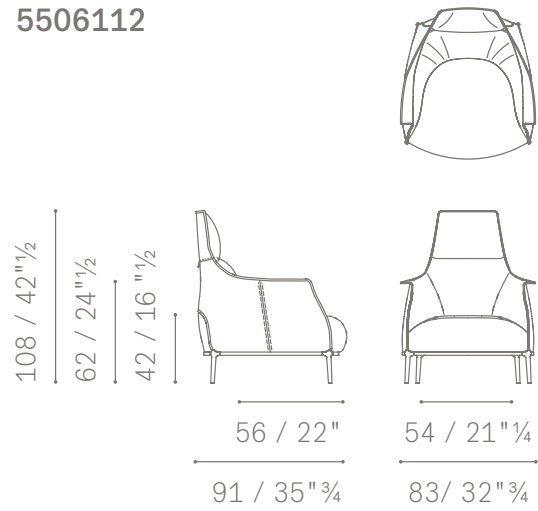

Archibald A

5506112