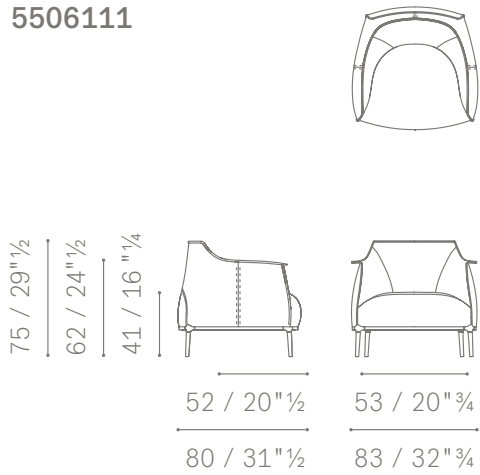

Customizations:

Personalizzazioni:

Versions
Versioni

Archibald

5506111