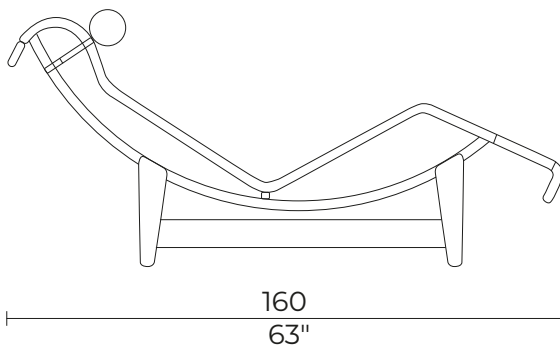

4 Chaise Longue à Reglage Continu

Armchair - Poltrona

Design - Le Corbusier, Pierre Jeanneret, Charlotte Perriand
1928

Structure | Struttura

Frame in tubular steel, polished chrome finish.
Telaio in tubolare d'acciaio, finitura cromato lucido.