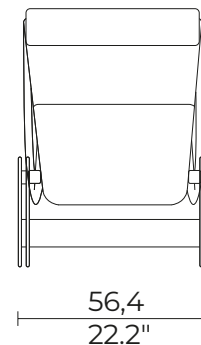

4 Chaise Longue à Reglage Continu

Armchair - Poltrona

Design - Le Corbusier, Pierre Jeanneret, Charlotte Perriand
1928

Structure | Struttura

Frame in tubular steel, polished chrome finish.
Telaio in tubolare d'acciaio, finitura cromato lucido.