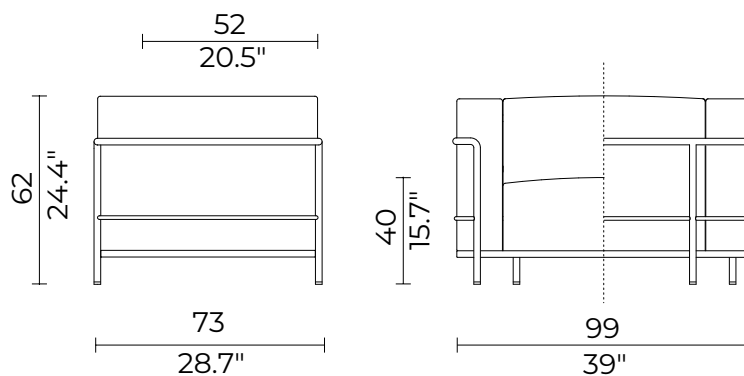

3 Fauteuil Grand Confort, Grand Modèle

Armchair - Poltrona

Design - Le Corbusier, Pierre Jeanneret, Charlotte Perriand
1928

Structure | Struttura

Frame in tubular steel, polished chrome or painted.

Telaio in tubolare d'acciaio cromato lucido o verniciato.