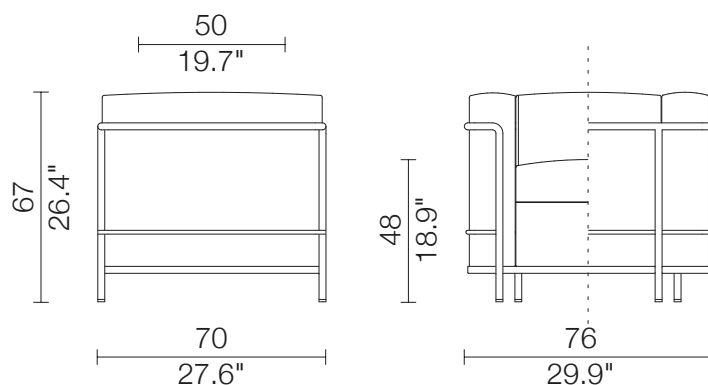

## Structure | Struttura

Frame in tubular steel, polished chrome or painted.

Telaio in tubolare d'acciaio cromato lucido o verniciato.

Chrome plated  
Cromata

Ivory Enamel  
Verniciato  
Avorio

Light Blue Enamel  
Verniciato Azzurro