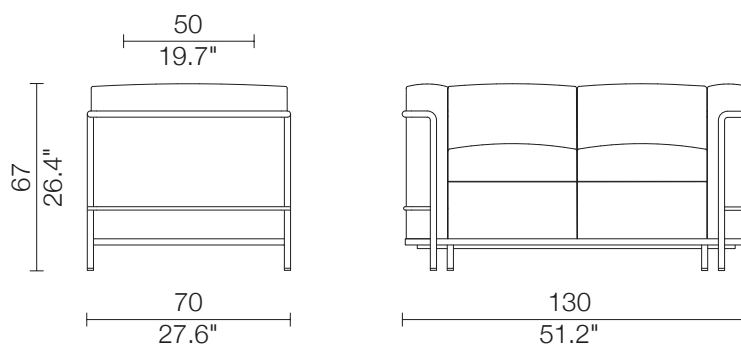

Cassina

Technical sheet
Scheda tecnica

2 Fauteuil Grand Confort, Petit Modèle

Sofa - Divano

Design - Le Corbusier, Pierre Jeanneret, Charlotte Perriand

Adaptation De Charlotte Perriand

1928

Structure | Struttura