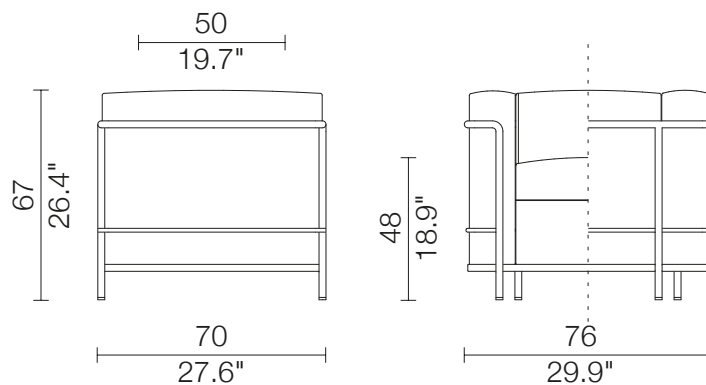

## 2 Fauteuil Grand Confort, Petit Modèle

Armchair - Poltrona

Design - Le Corbusier, Pierre Jeanneret, Charlotte Perriand

Adaptation De Charlotte Perriand

1928