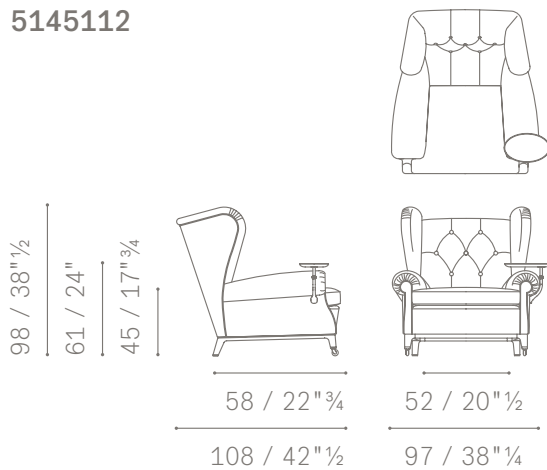

Plate version with front wheels
Versione con piattino con ruote anteriori

5145112

Plate version with feet
Versione con piattino con piedini

5145112

The plate holder arm is made of brass, rotates and is available in two finishes. Made from ash with a moka stain (61), the bottom of the plate is covered with Testa di moro-coloured Saddle Extra leather.

Il braccio porta piattino è realizzato in ottone, è girevole e disponibile in due finiture. Il piattino, realizzato in frassino tinto moka (61), ha il fondo rivestito in cuoio Saddle Extra Testa di moro.