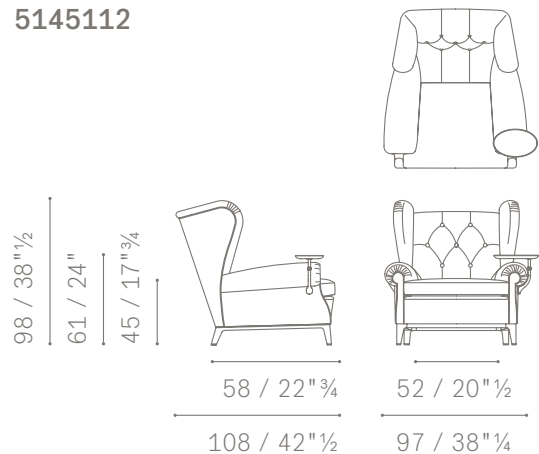

Plate version with front wheels
Versione con piattino con ruote anteriori

5145112

Plate version with feet
Versione con piattino con piedini

5145112

The plate holder arm is made of brass, rotates and is available in two finishes. Made from ash with a moka stain (61), the bottom of the plate is covered with Testa di moro-coloured Saddle Extra leather.

Il braccio porta piattino è realizzato in ottone, è girevole e disponibile in due finiture. Il piattino, realizzato in frassino tinto moka (61), ha il fondo rivestito in cuoio Saddle Extra Testa di moro.