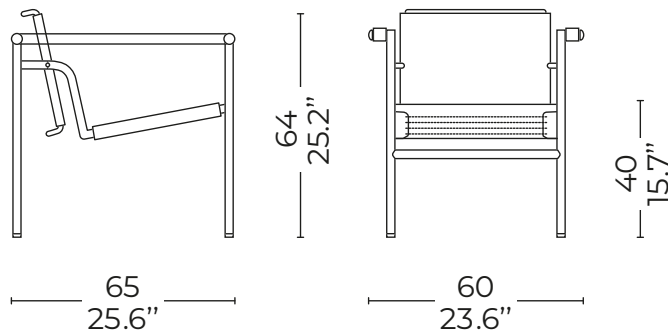

1 Fauteuil Dossier Basculant, Outdoor

Armchair - Poltrona

Design - Le Corbusier, Pierre Jeanneret, Charlotte Perriandi
1928

Structure | Struttura

Painted stainless steel.

Acciaio inossidabile verniciato.

Textured Brown Enamel
Verniciata Marrone Goffrato