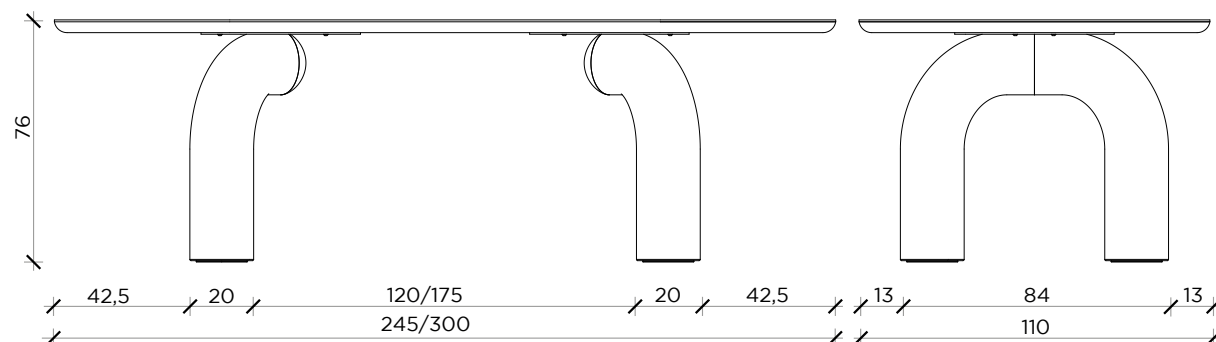

**Table with rigid polyurethane base and hollow-core wood top.
Matt or glossy lacquered and textured**

Tavolo con base in poliuretano rigido e piano in legno tamburato.
Laccato opaco o lucido e materico

Made in Italy
Fatto in Italia

designitaly
uniqueness matters
www.designitaly.com