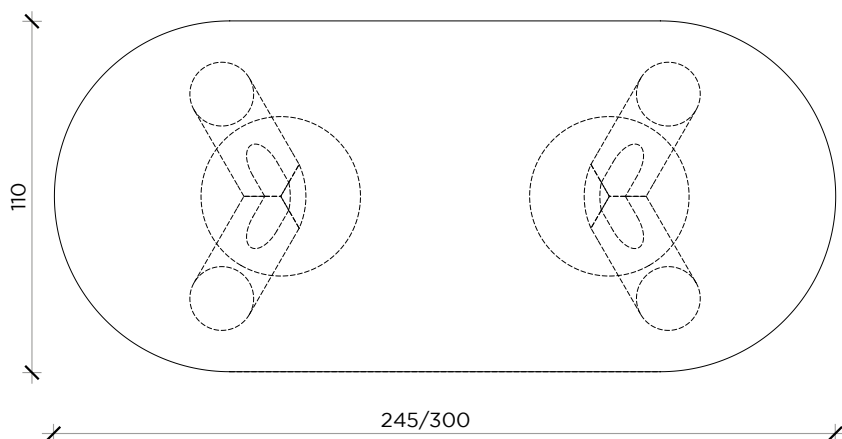

MOGG

ELEFANTE (RETTANGOLARE)

Marcantonio

Table | Tavolo

PIANTA | PLAN

FRONTE | FRONT