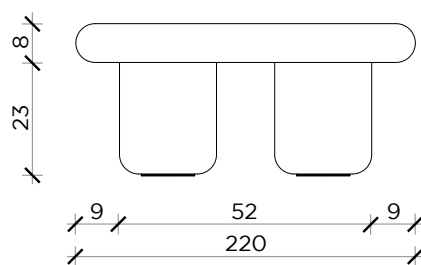

### Coffee table | Tavolino

PIANTA | PLAN

FRONTE | FRONT

LATO | SIDE

**Coffee table with hollow-core wood top and rigid polyurethane legs.  
Matt or glossy lacquered finishes**

Tavolino con piano in legno tamburato e gambe in poliuretano rigido.  
Finiture laccato opaco o lucido