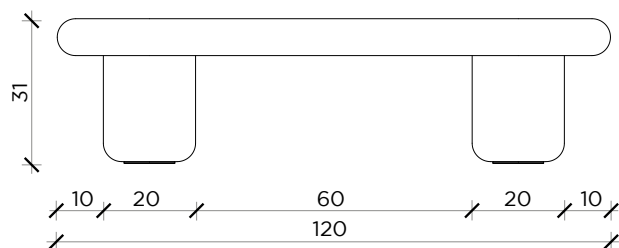

### Coffee table | Tavolino

PIANTA | PLAN

FRONTE | FRONT

LATO | SIDE

**Coffee table with hollow-core wood top and rigid polyurethane legs.  
Matt or glossy lacquered finishes**

Tavolino con piano in legno tamburato e gambe in poliuretano rigido.  
Finiture laccato opaco o lucido