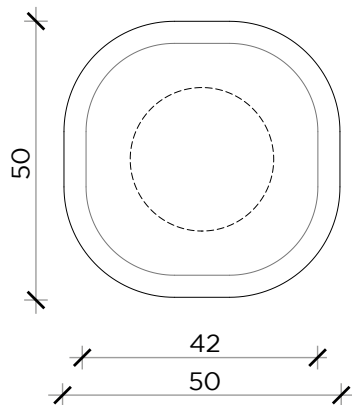

MOGG

BILBAO

Dainellistudio

Coffee table | Tavolino