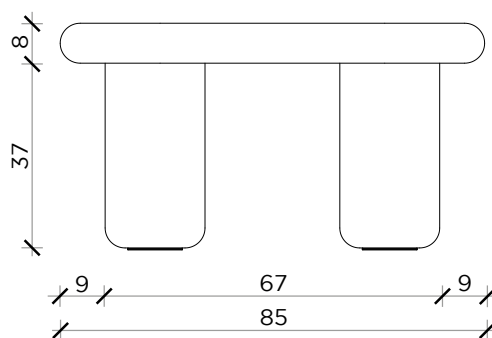

### Coffee table | Tavolino

PIANTA | PLAN

FRONTE | FRONT

LATO | SIDE

**Coffee table with hollow-core wood top and rigid polyurethane legs.  
Matt or glossy lacquered finishes**

Tavolino con piano in legno tamburato e gambe in poliuretano rigido.  
Finiture laccato opaco o lucido