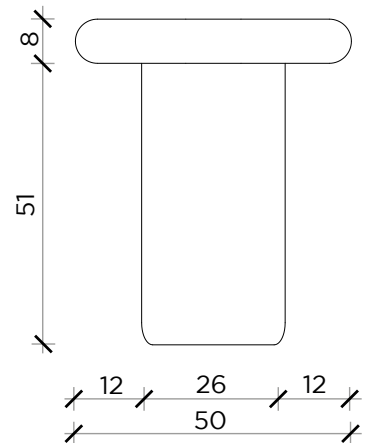

### Coffee table | Tavolino

PIANTA | *PLAN*

FRONTE | *FRONT*

LATO | *SIDE*

**Coffee table with hollow-core wood top and rigid polyurethane legs.  
Matt or glossy lacquered finishes**

Tavolino con piano in legno tamburato e gambe in poliuretano rigido.  
Finiture laccato opaco o lucido