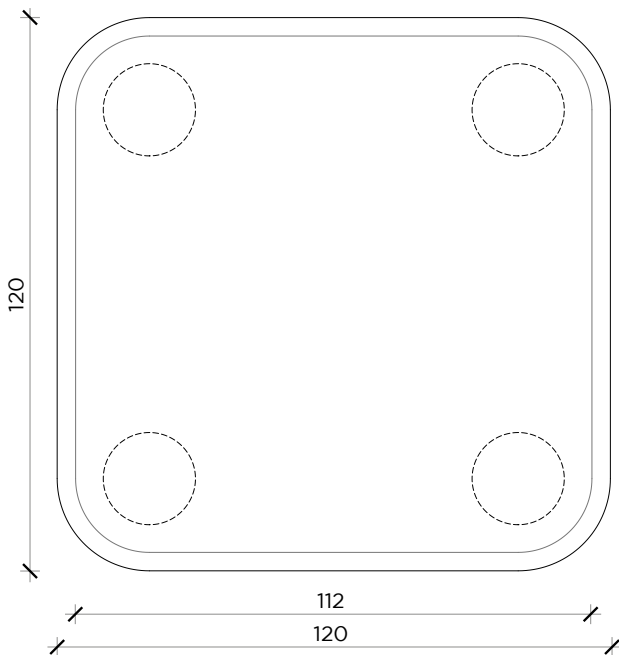

MOGG

BILBAO

Dainellistudio

Coffee table | Tavolino

PIANTA | PLAN