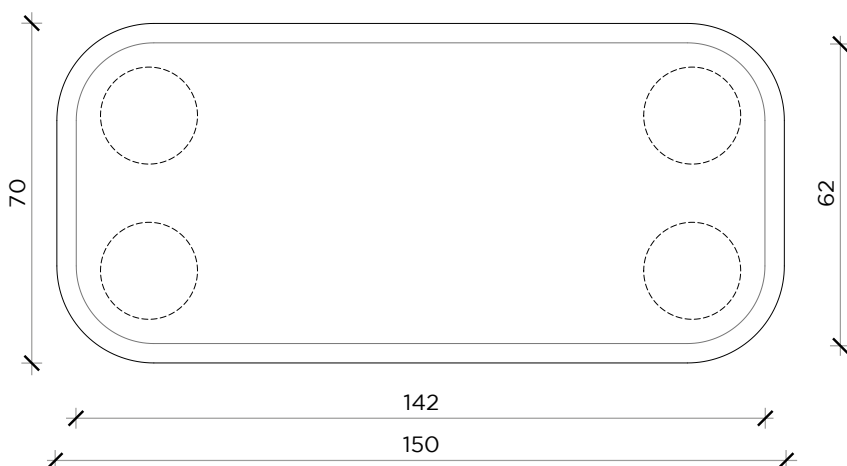

### Coffee table | Tavolino

PIANTA | PLAN

FRONTE | FRONT

LATO | SIDE

**Coffee table with hollow-core wood top and rigid polyurethane legs.  
Matt or glossy lacquered finishes**

Tavolino con piano in legno tamburato e gambe in poliuretano rigido.  
Finiture laccato opaco o lucido