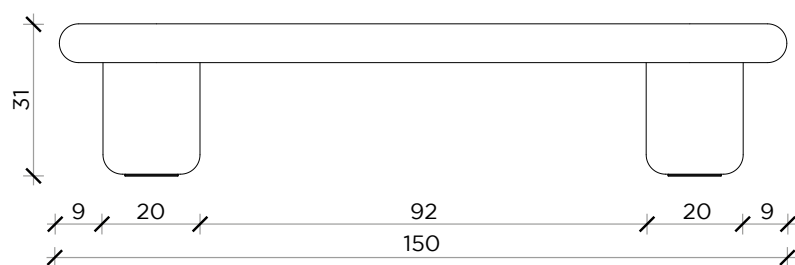

### Coffee table | Tavolino

PIANTA | PLAN

FRONTE | FRONT

LATO | SIDE

**Coffee table with hollow-core wood top and rigid polyurethane legs.  
Matt or glossy lacquered finishes**

Tavolino con piano in legno tamburato e gambe in poliuretano rigido.  
Finiture laccato opaco o lucido