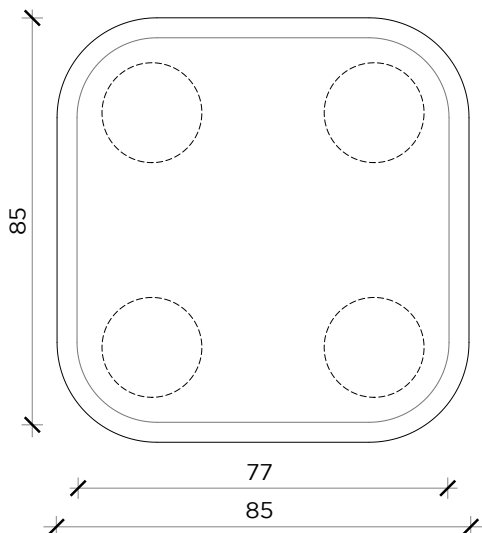

MOGG

BILBAO

Dainellistudio

Coffee table | Tavolino

PIANTA | PLAN