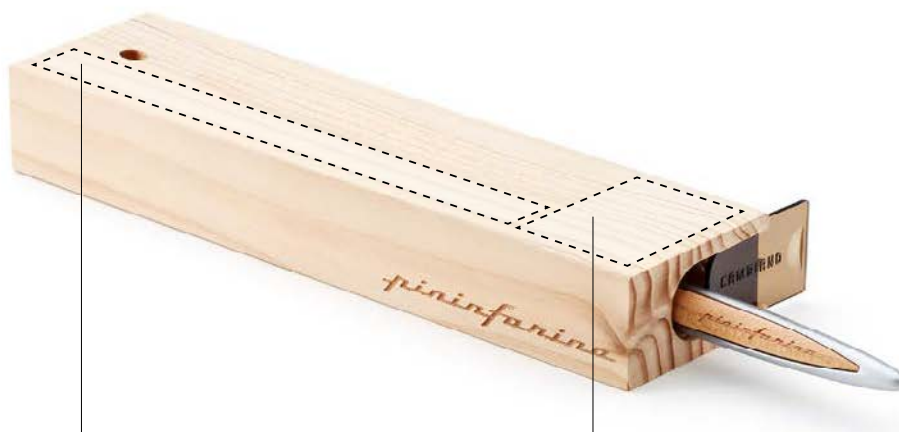

CAMBIANO CLASSIC

Body material Materiale corpo	Aluminium body with solid walnut inserts Scocca in alluminio e inserti in noce massello
Tip Puntale	Ethergraf® metal alloy Lega di metalli Ethergraf®
Stylus dimensions Dimensioni stelo	Length 160mm - Diameter 10mm Lunghezza 160mm - Diametro 10mm
Body weight Peso corpo	39 gr 39 gr