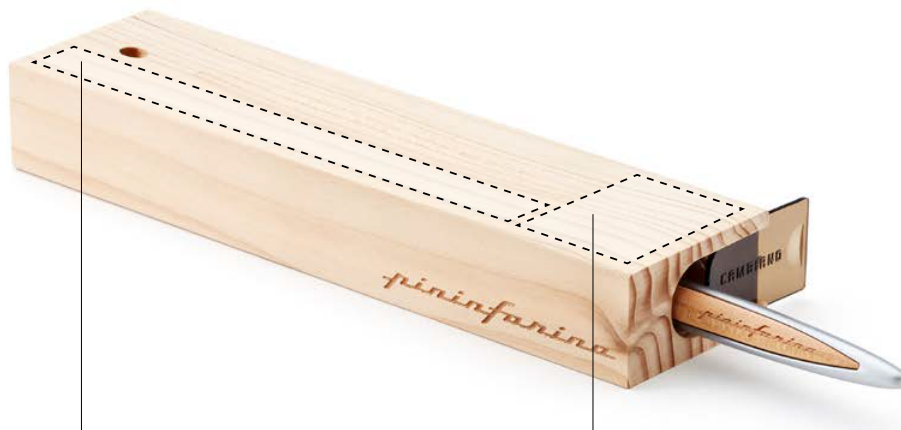

CAMBIANO CLASSIC

Technical Sheet
Scheda Tecnica

Body material Materiale corpo	Aluminium body with solid walnut inserts Scocca in alluminio e inserti in noce massello
Tip Puntale	Ethergraf® metal alloy Lega di metalli Ethergraf®
Stylus dimensions Dimensioni stelo	Length 160mm - Diameter 10mm Lunghezza 160mm - Diametro 10mm
Body weight Peso corpo	39 gr 39 gr