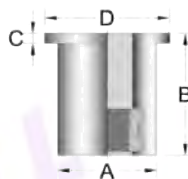

RUBBER NUT JF SERIES

Description	Rubber Nut
Material	Brass / Stainless Steel nut
Finish	Neoprene Rubber / EPDM Rubber

Dimensions in millimetres

Part Number	Thread Size	Hole Size +0.1	A Max.	B	C	D	Grip Range	Tightening Torque KGf/CM	Hardness +/- 5		
JF03100	M3 x 0.5	6.20	7.90	12.60	1.20	11.00	0.4 ~ 4.0	2.5~5.0	60		
JF03250	M3 x 0.5		6.10	24.90	0.90	14.00	9.5 ~ 13.0	2.5~5.0	70		
JF04100	M4 x 0.7	8.0	7.90	12.60	1.20	11.00	0.4 ~ 4.0	2.5~4.0	70		
JF04140	M4 x 0.7			14.20	1.50	19.05	0.4 ~ 4.4	2.5~4.0	70		
JF05150	M5 x 0.8	9.70	9.60	14.10	0.90	12.70	0.4 ~ 4.9	3.5~5.0	60		
JF05170	M5 x 0.8			17.00	1.00	14.00	0.85 ~ 5.9	3.0~7.0	60		
JF05180	M5 x 0.8			18.00	2.00	19.00	0.8 ~ 5.8	3.0~7.0	60		
JF05190	M5 x 0.8			20.95	4.70	18.95	0.8 ~ 5.8	4.0~7.0	60		
JF05192	M5 x 0.8			19.50	4.70	14.00	0.8 ~ 5.8	4.0~7.0	60		
JF05200	M5 x 0.8			21.50	0.90	14.00	4.0 ~ 10.0	3.0~9.0	60		
JF05250	M5 x 0.8			26.50	1.30	14.00	7.9 ~ 15.0	3.0~7.0	60		
JF05400	M5 x 0.8			39.00	1.30	14.00	20.5 ~ 30.0	6.0~10.0	60		
JF06150	M6 x 1.0			12.80	12.70	16.00	1.30	16.00	0.4 ~ 4.0	6.0~10.0	60
JF06160	M6 x 1.0					16.00	1.30	20.00	0.4 ~ 4.0	6.0~10.0	60
JF06190	M6 x 1.0	20.30	1.30			16.00	4.7 ~ 8.7	6.0~10.0	70		
JF06200	M6 x 1.0	21.10	4.75			19.05	0.8 ~ 4.7	8.0~10.0	70		
JF06250	M6 x 1.0	26.70	2.00			16.30	6.4 ~ 11.5	8.0~10.0	70		
JF08200	M8 x 1.25	16.00	15.90	18.30	3.20	21.50	0.4 ~ 4.0	10.0~15.0	60		
JF08250	M8 x 1.25	16.00	15.90	27.90	5.70	21.50	3.95 ~ 9.5	10.0~16.0	60		
JF08270	M8 x 1.25	19.15	19.05	27.00	4.75	31.75	0.38 ~ 11.10	45.0~55.0	60		
JF01024	M10 x 1.5	20.10	20.00	24.00	3.00	25.00	2.5 ~ 3.5	45.0~55.0	60		
JF01027	M10 x 1.5	19.15	19.05	27.00	4.75	29.50	0.38 ~ 11.10	45.0~55.0	60		
JF01027A	M10 x 1.5			27.00	4.75	31.75	0.38 ~ 11.10	45.0~55.0	60		
JF01226	M12 x 1.75	24.10	24.00	26.50	3.00	27.00	2.5 ~ 3.5	60.0~70.0	60		