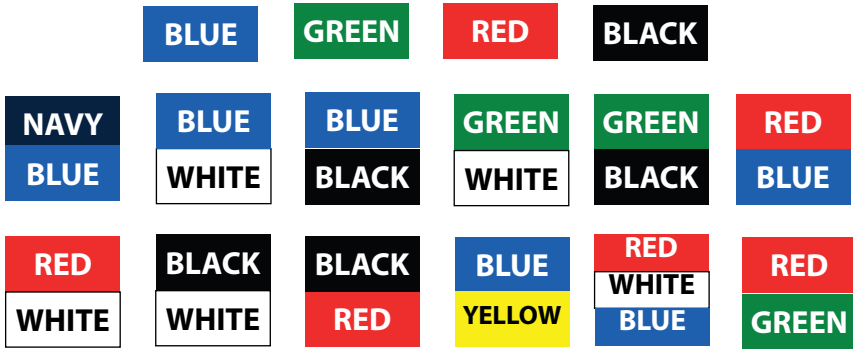

RIBBON COLOURS & RUGBY CENTERS

CUSTOM LOGO INSERTS - 25MM $1.50 / 50MM $2.20
STOCK INSERTS BELOW FOR FREE