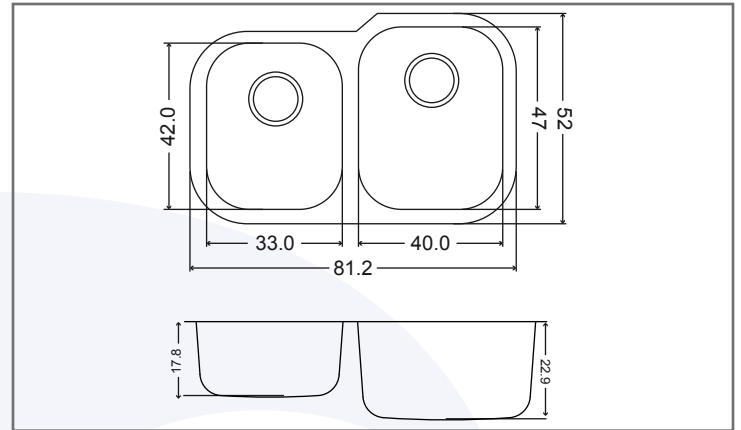

FREGADEROS

A-31209ALCO/ARCO Línea Alessia de Submontar

A-31209ALCO - Tina chica lado izquierdo
A-31209ARCO - Tina chica lado derecho

Características y Especificaciones

Con nuestros modelos de la línea Alessia de submontar, proporcionarás a tu cocina una vista muy estética, ideal para instalarse sobre cubiertas de cuarzo, granito o superficies sólidas. Resiste al impacto de ollas pesadas, evitando que el fregadero se dañe y minimiza el ruido provocado por el funcionamiento de un triturador de desperdicios. Además, es tan profunda, que cuenta con capacidad para contener hasta 16 y 20 platos extendidos según la tina.

Línea	Alessia
Instalación	Submontar
Dimensiones	
Generales	81.2 cm (31.9") x 52 cm (20.4")
Tina Grande	40 cm (15.7") x 47 cm (18.5")
Profundidad	22.9 cm (9")
Tina Pequeña	33 cm (12.9") x 42 cm (16.5")
Profundidad	17.8 cm (7")
Calibre	18
Acabado	Satinado
Acero inoxidable	Serie 300
Agujeros para llaves	NA
Desagüe	Contraacanasta
Diámetro del desagüe	Contraacanasta 3 1/2"

Submontar

Profundidad

Acero

Línea Alessia