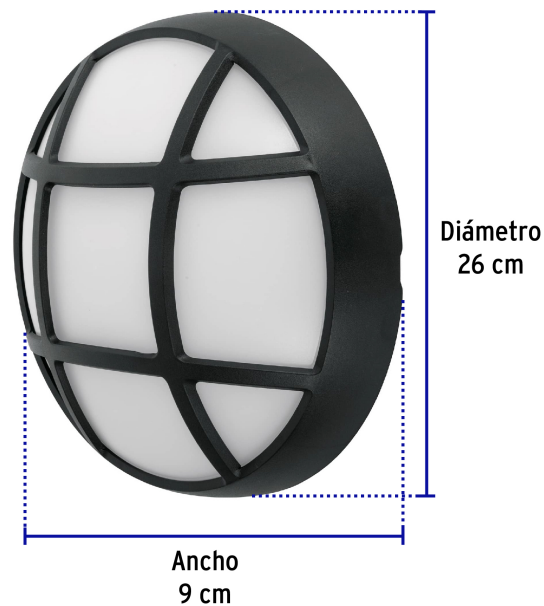

CÓDIGO: 47099 CLAVE: ARB-205L

Arbotante decorativo de LED 14 W luz de día, Volteck

- **Ahorra hasta 77%** en el consumo de energía
- Cuerpo de ABS y pantalla de policarbonato
- Fácil instalación
- LED integrado
- Encendido instantáneo (proporciona el 100% de brillo al encender)
- Ideal para jardines, fachadas, centros comerciales, y más

Índice de reproducción de color

Certificaciones y garantías

- Cumple la norma: NOM-003-SCFI

Especificaciones

Potencia	14 W
Flujo luminoso	850 lm
Tensión / Frecuencia	127 V / 60 Hz
Corriente	126 mA
Acabado	Negro
Temperatura de color	6 500 K / Luz de día
Fuente de luz	LED integrado x 84
Grado IP	54
Dimensiones (diámetro x ancho)	26 x 9 cm
Empaque individual	Caja

Especificaciones

Inner	1
Master	16

Incluye

Tornillería para su instalación

Imágenes complementarias

Grado de protección (IP)

IER. DÍGITO: PROTECCIÓN CONTRA SÓLIDOS	ZDO. DÍGITO: PROTECCIÓN CONTRA LÍQUIDOS
X Sin protección	X Sin protección
1 Protección contra objetos de diámetro superior a 50 mm	1 Protección contra goteo vertical o condensación
2 Protección contra objetos de diámetro superior a 12 mm	2 Protección contra goteo con una inclinación de 15 grados
3 Protección contra objetos con diámetro superior a 2.5 mm	3 Protección contra goteo con una inclinación de 60 grados
4 Protección contra objetos con diámetro superior a 1 mm	4 Protección contra salpicaduras de gotas en todas direcciones
5 Protegido contra ingreso limitado de polvo	5 Protección contra chorros de agua a baja presión
6 Totalmente protegido contra el polvo	6 Protección contra potentes y continuos chorros de agua
	7 Protección contra inmersiones temporales
	8 Protección contra inmersiones prolongadas o permanentes