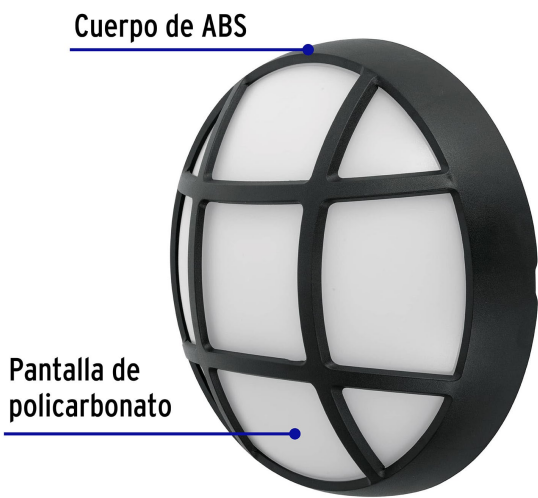

CÓDIGO: 47099 CLAVE: ARB-205L

Arbotante decorativo de LED 14 W luz de día, Volteck

- **Ahorra hasta 77%** en el consumo de energía
- Cuerpo de ABS y pantalla de policarbonato
- Fácil instalación
- LED integrado
- Encendido instantáneo (proporciona el 100% de brillo al encender)
- Ideal para jardines, fachadas, centros comerciales, y más

Índice de reproducción de color

Certificaciones y garantías

- Cumple la norma: NOM-003-SCFI

Especificaciones

Potencia	14 W
Flujo luminoso	850 lm
Tensión / Frecuencia	127 V / 60 Hz
Corriente	126 mA
Acabado	Negro
Temperatura de color	6 500 K / Luz de día
Fuente de luz	LED integrado x 84
Grado IP	54
Dimensiones (diámetro x ancho)	26 x 9 cm
Empaque individual	Caja

Especificaciones

Inner	1
Master	16

Incluye

Tornillería para su instalación

Imágenes complementarias

Grado de protección (IP)

IER. DÍGITO: PROTECCIÓN CONTRA SÓLIDOS	ZDO. DÍGITO: PROTECCIÓN CONTRA LÍQUIDOS
X Sin protección	X Sin protección
1 Protección contra objetos de diámetro superior a 50 mm	1 Protección contra goteo vertical o condensación
2 Protección contra objetos de diámetro superior a 12 mm	2 Protección contra goteo con una inclinación de 15 grados
3 Protección contra objetos con diámetro superior a 2.5 mm	3 Protección contra goteo con una inclinación de 60 grados
4 Protección contra objetos con diámetro superior a 1 mm	4 Protección contra salpicaduras de gotas en todas direcciones
5 Protegido contra ingreso limitado de polvo	5 Protección contra chorros de agua a baja presión
6 Totalmente protegido contra el polvo	6 Protección contra potentes y continuos chorros de agua
	7 Protección contra inmersiones temporales
	8 Protección contra inmersiones prolongadas o permanentes