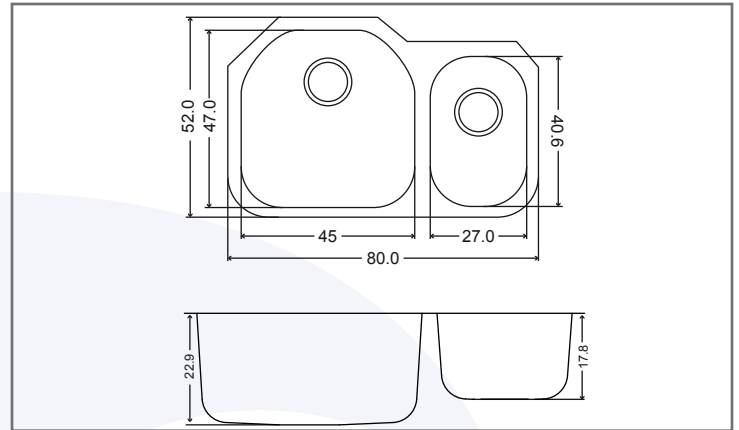

FREGADEROS

A-31209BLCO/BRCO

Línea Alessia de Submontar

A-31209BL - Tina grande lado izquierdo
A-31209BR - Tina chica lado derecho

Características y Especificaciones

Con nuestros modelos de la línea Alessia de submontar, proporcionarás a tu cocina una vista muy estética, ideal para instalarse sobre cubiertas de cuarzo, granito o superficies sólidas. Resiste al impacto de ollas pesadas, evitando que el fregadero se dañe y minimiza el ruido provocado por el funcionamiento de un triturador de desperdicios. Además, es tan profunda, que cuenta con capacidad para contener hasta 16 y 20 platos extendidos según la tina.

Línea	Alessia
Instalación	Submontar
Dimensiones	
Generales	80 cm (31.4") x 52 cm (20.4")
Tina Grande	45 cm (17.7") x 47 cm (18.5")
Profundidad	22.9 cm (9")
Tina Pequeña	27 cm (10.6") x 40.6 cm (15.9")
Profundidad	17.8 cm (7")
Calibre	18
Acabado	Satinado
Acero inoxidable	Serie 300
Agujeros para llaves	NA
Desagüe	Contraacanasta
Diámetro del desagüe	Contraacanasta 3 1/2"

Submontar

Profundidad

Acero

Línea Alessia