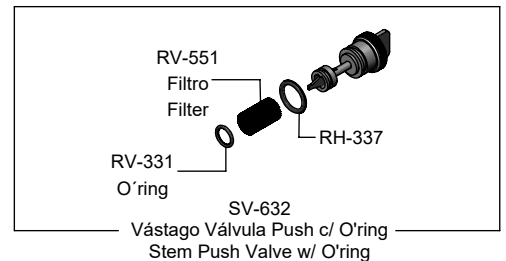

Hoja de Refacciones
Spare Parts Sheet

Llave de Lavabo Electrónica de Sensor de Baterías a Pared
Electronic Sensor Lavatory Faucet of Batteries to Wall

Los productos ilustrados pueden sufrir cambios sin previo aviso en su aspecto o partes, como resultado de los procesos de mejora continua a los que están sujetos, sin implicar mayor responsabilidad de la fábrica. Visite nuestras páginas www.helvex.com.mx para México y www.helvex.com para el mercado internacional.