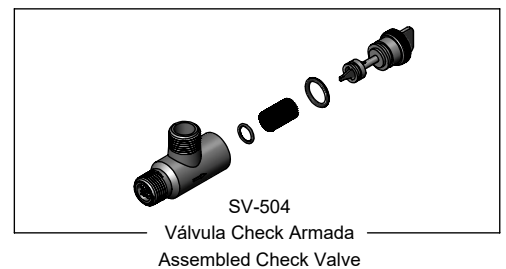

Hoja de Refacciones
Spare Parts Sheet

Llave de Lavabo Electrónica de Sensor de Baterías a Pared
Electronic Sensor Lavatory Faucet of Batteries to Wall

Los productos ilustrados pueden sufrir cambios sin previo aviso en su aspecto o partes, como resultado de los procesos de mejora continua a los que están sujetos, sin implicar mayor responsabilidad de la fábrica. Visite nuestras páginas www.helvex.com.mx para México y www.helvex.com para el mercado internacional.