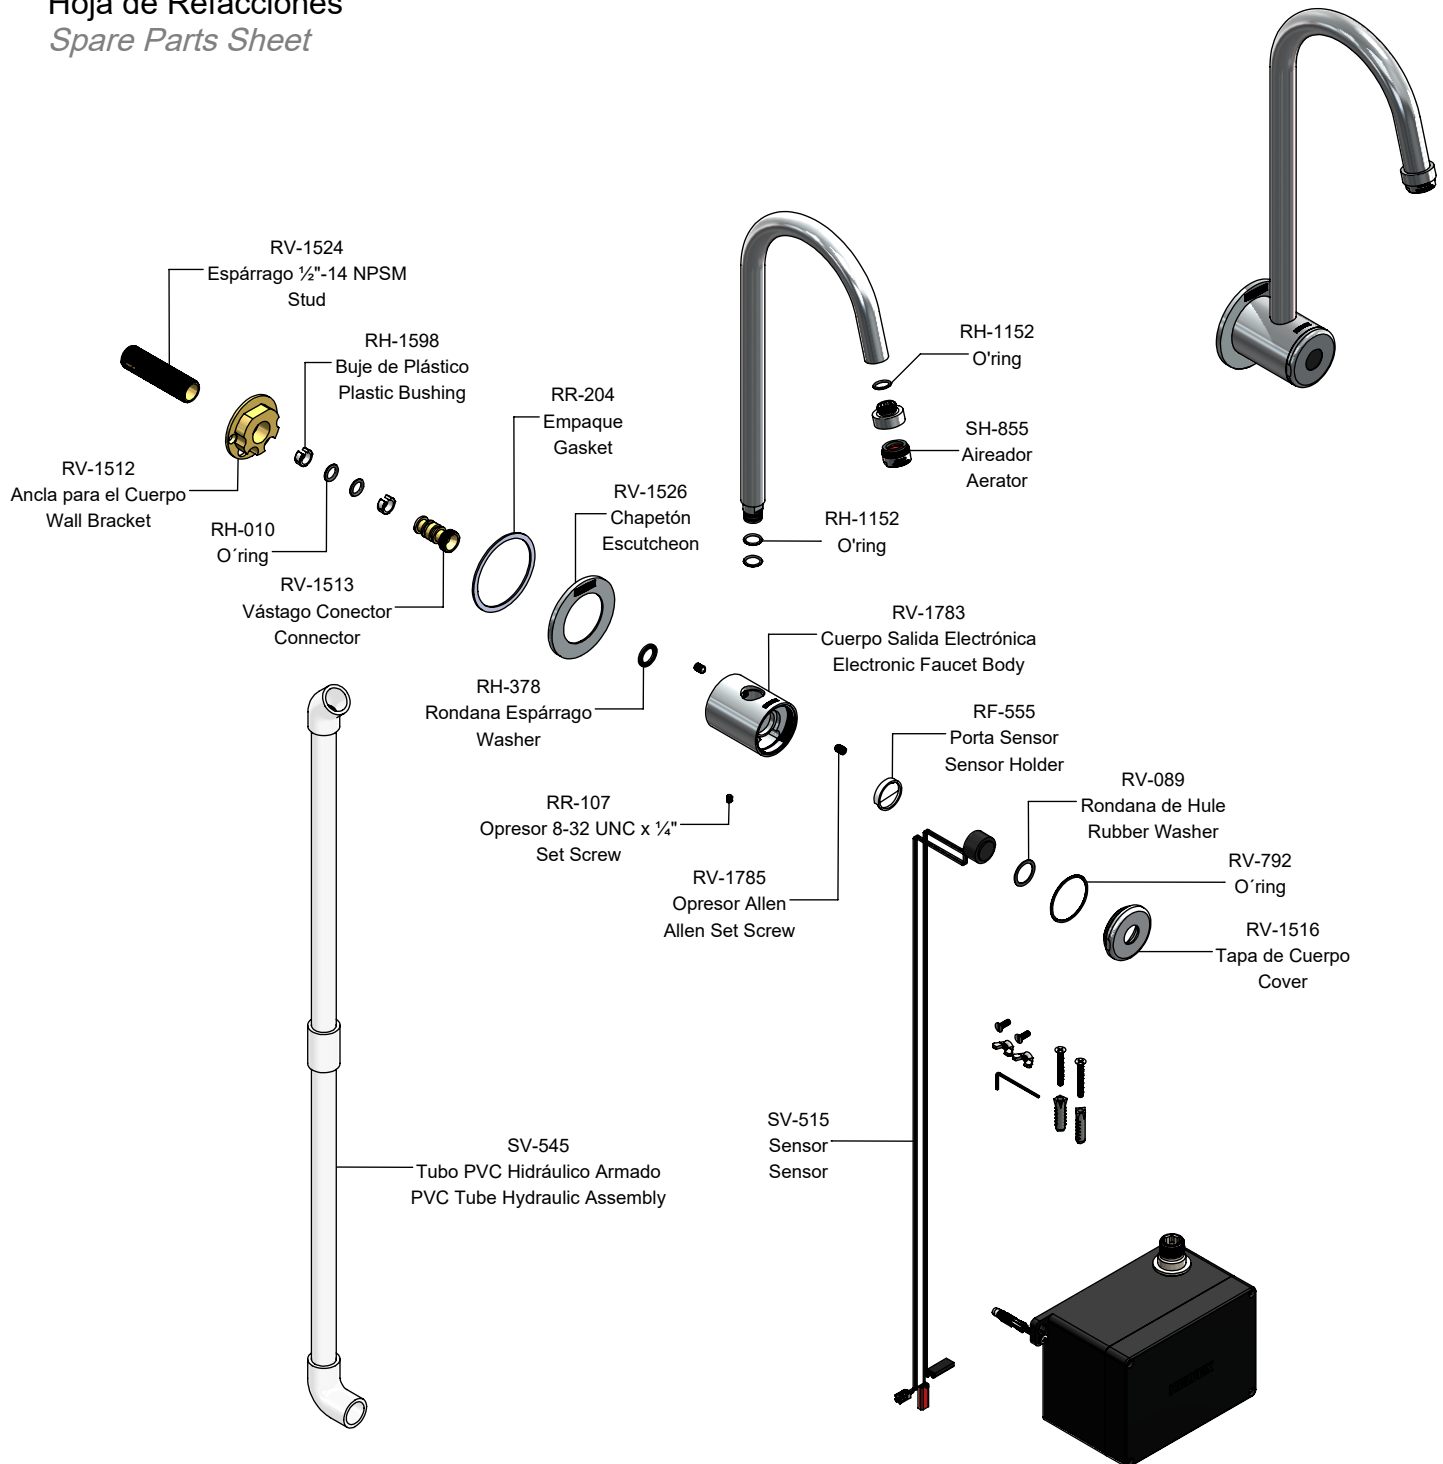

Hoja de Refacciones
Spare Parts Sheet

Llave de Lavabo Electrónica de Sensor de Baterías a Pared
Electronic Sensor Lavatory Faucet of Batteries to Wall

Los productos ilustrados pueden sufrir cambios sin previo aviso en su aspecto o partes, como resultado de los procesos de mejora continua a los que están sujetos, sin implicar mayor responsabilidad de la fábrica. Visite nuestras páginas www.helvex.com.mx para México y www.helvex.com para el mercado internacional.