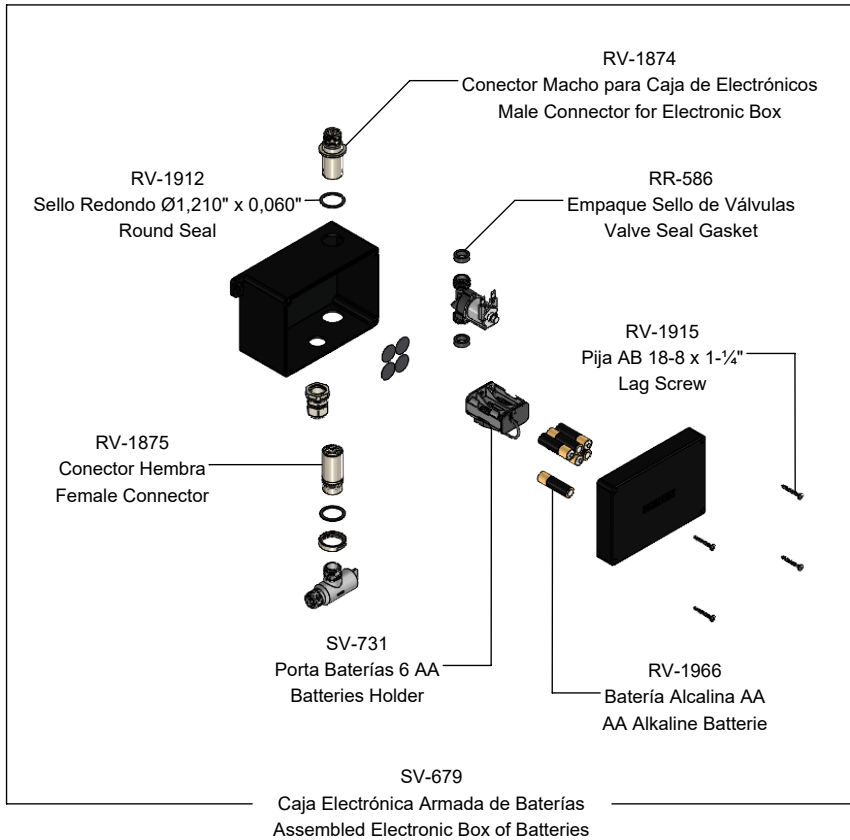

Hoja de Refacciones
Spare Parts Sheet

Llave de Lavabo Electrónica de Sensor de Baterías a Pared
Electronic Sensor Lavatory Faucet of Batteries to Wall

Los productos ilustrados pueden sufrir cambios sin previo aviso en su aspecto o partes, como resultado de los procesos de mejora continua a los que están sujetos, sin implicar mayor responsabilidad de la fábrica. Visite nuestras páginas www.helvex.com.mx para México y www.helvex.com para el mercado internacional.