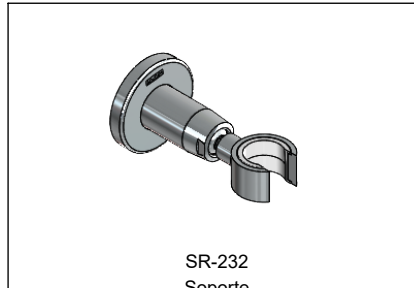

**Hoja de Refacciones**  
*Spare Parts Sheet*

SR-101  
Codo para Regadera Manual  
Hand Shower Elbow

SR-232  
Soporte  
Holder

Los productos ilustrados pueden sufrir cambios sin previo aviso en su aspecto o partes, como resultado de los procesos de mejora continua a los que están sujetos, sin implicar mayor responsabilidad de la fábrica.  
Visite nuestras páginas [www.helvex.com.mx](http://www.helvex.com.mx) para México y [www.helvex.com](http://www.helvex.com) para el mercado internacional.