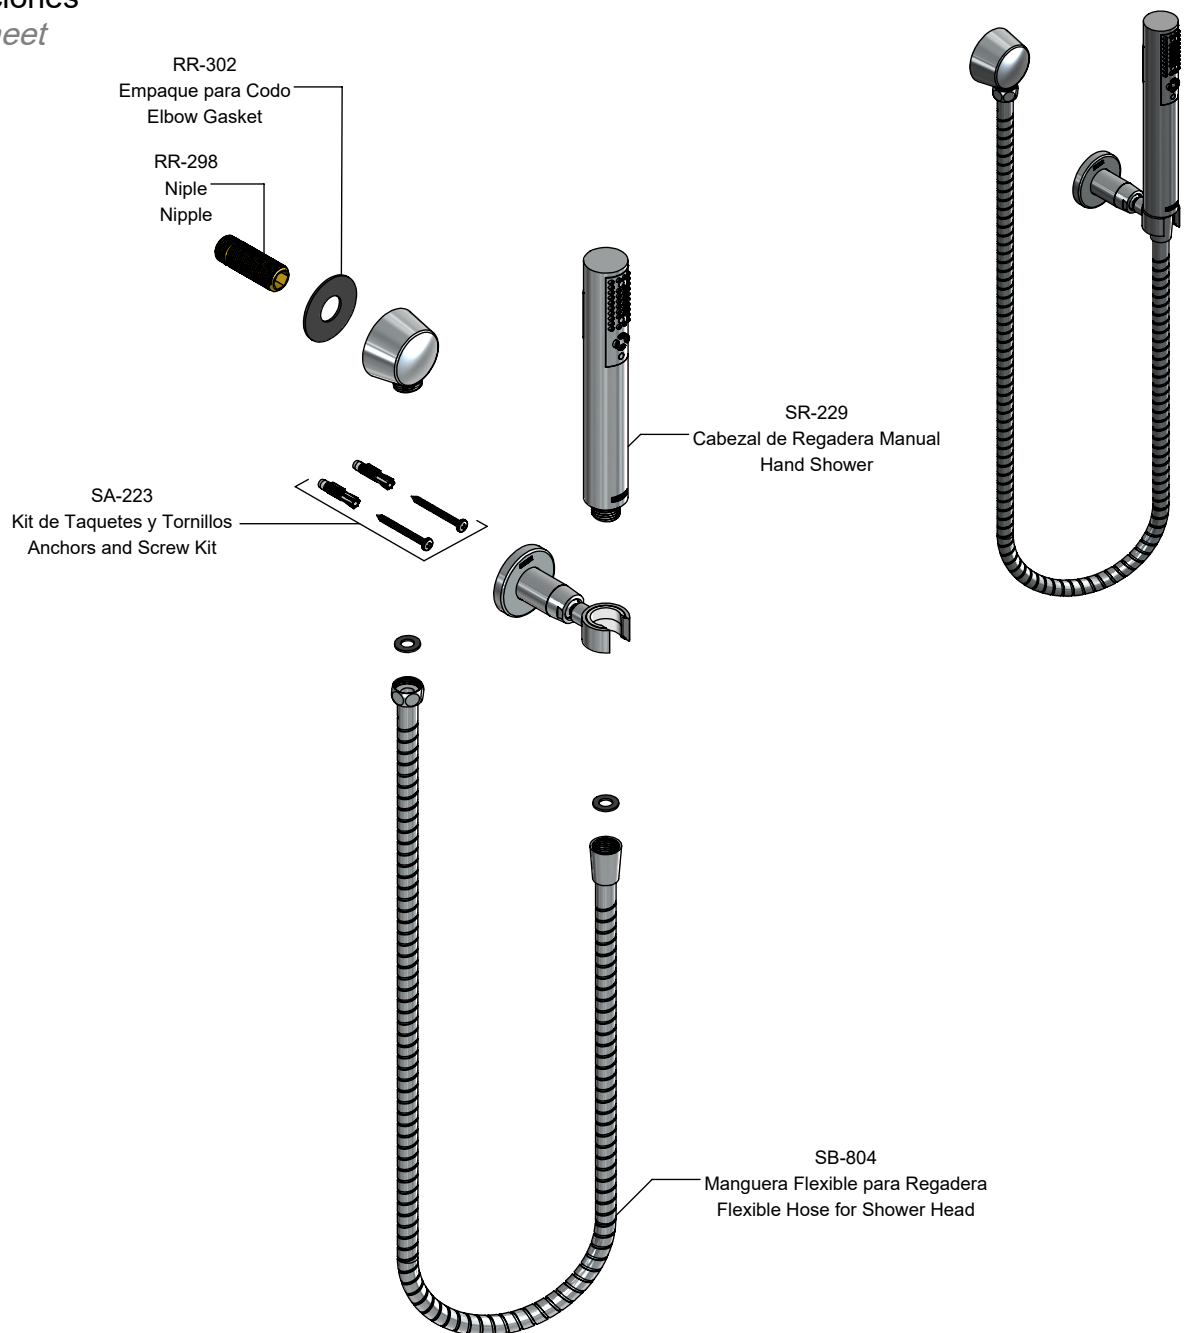

**Hoja de Refacciones**  
*Spare Parts Sheet*

SR-101  
Codo para Regadera Manual  
Hand Shower Elbow

SR-232  
Soporte  
Holder

Los productos ilustrados pueden sufrir cambios sin previo aviso en su aspecto o partes, como resultado de los procesos de mejora continua a los que están sujetos, sin implicar mayor responsabilidad de la fábrica.  
Visite nuestras páginas [www.helvex.com.mx](http://www.helvex.com.mx) para México y [www.helvex.com](http://www.helvex.com) para el mercado internacional.