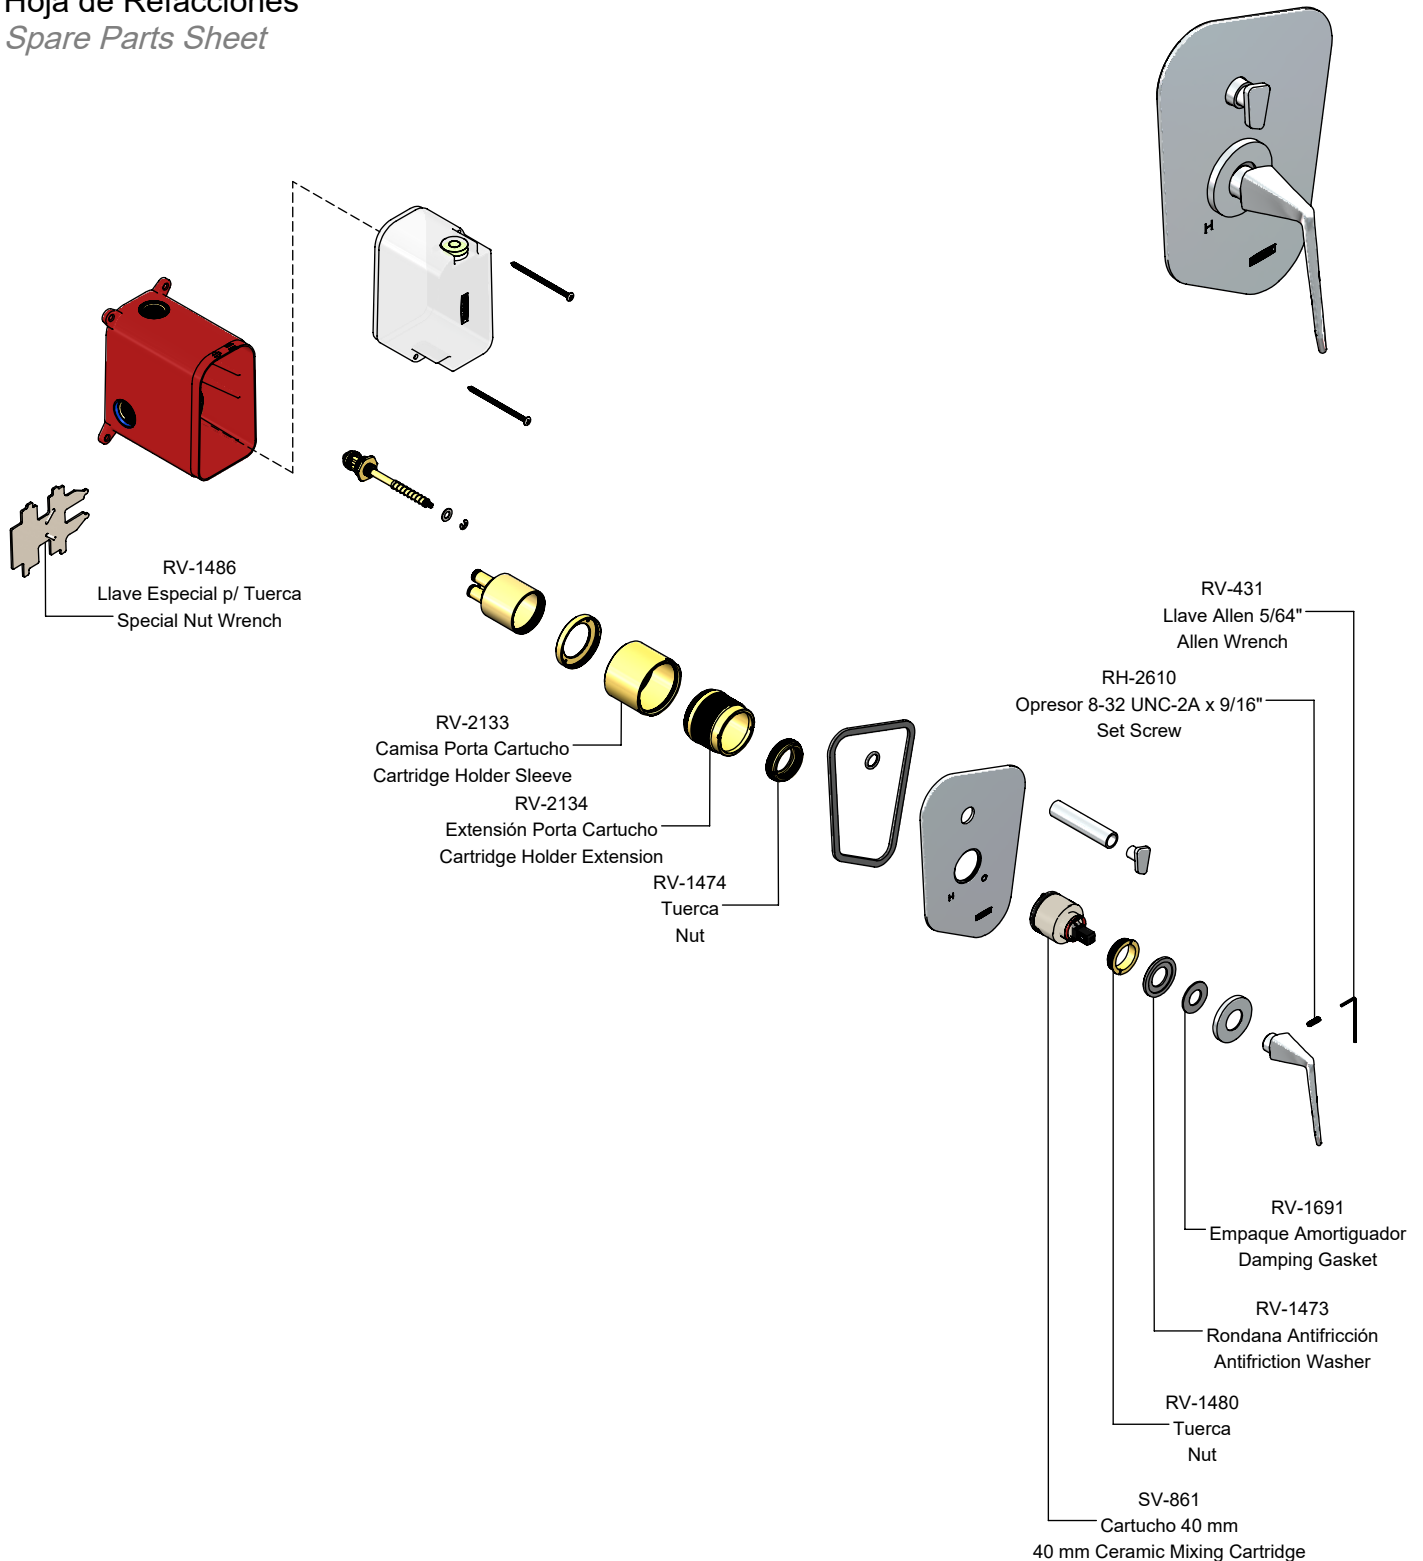

Hoja de Refacciones
Spare Parts Sheet

SV-883
Pija Phillips AB 8-18 x 3"
Lag Screws

SV-859
Desviador para Monomado de Regadera
Diverter

SV-912
Kit Maneral
Handle Kit

SV-907
Kit Porta Cartucho Monomado
Cartridge Holder Kit

SV-612
Chapetón Armado
Escutcheon Kit

SV-924
Kit de Empaques Desviador
Diverter Gasket Kit

SV-916
Kit Casquillo y Botón para Desviador
Bushing and Button for Diverter Kit

Los productos ilustrados pueden sufrir cambios sin previo aviso en su aspecto o partes, como resultado de los procesos de mejora continua al que están sujetos, sin implicar mayor responsabilidad de la fábrica.
Visite nuestras páginas www.helvex.com.mx para México y www.helvex.com para el mercado internacional.

*Illustrated products may suffer changes without previous notice in its appearance or parts, as a result of the continuous improvement processes to which they are subject, does not imply greater responsibility of the factory.
Visit our pages www.helvex.com.mx for Mexico and www.helvex.com for the international market.*