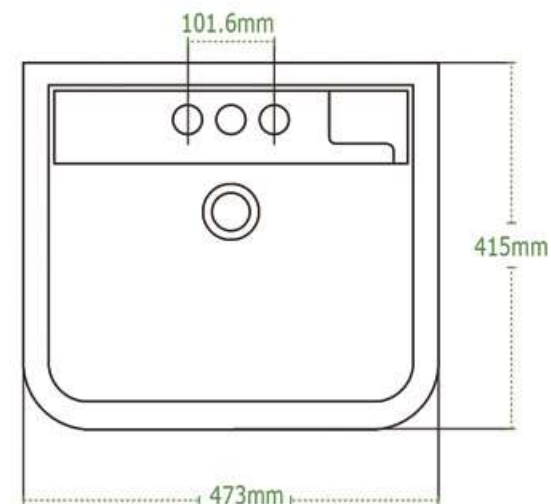

GOYA

Lavabo con Pedestal Lavatory

BLANCO | WHITE

MARFIL | BONE

DISEÑO	Recomendado para espacios reducidos
ESMALTE	Alta resistencia y larga vida
ACABADO	Porcelanizado con fino brillo
DISPONIBILIDAD	Con orificio a 4" (*Monomando)
PESO	19.36 kg
VOLUMEN	0.0587 m3

*25 años de Garantía en Cerámica.
Un año en Herrajes, Válvulas y Componentes del funcionamiento.

NOTA: Las dimensiones mostradas en ésta ficha técnica son nominales y podrán variar dentro de los rangos de tolerancia establecidos por el estándar vigente de la NCM. Las dimensiones señaladas están en pulgadas, por lo que se multiplican por 2.54 que es el factor de conversión a cm.

Consumo de agua en 3.8 litros por descarga

Consumo de agua en 4.8 litros por descarga

Certificación ecológica en México

Descarga de 3" para un mayor arrastre de sólidos

Certificación ecológica USA

Producto con altura igual o mayor a 17"