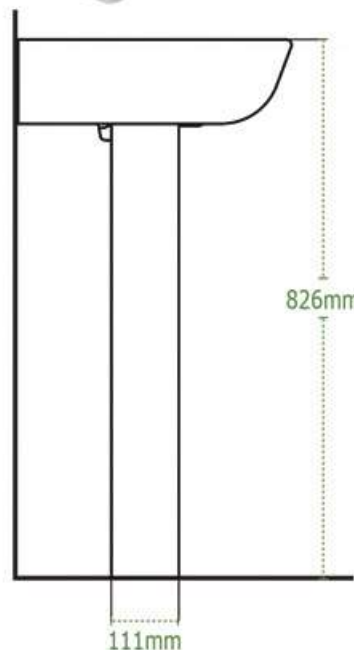

GOYA

Lavabo con Pedestal Lavatory

BLANCO | WHITE

MARFIL | BONE

DISEÑO	Recomendado para espacios reducidos
ESMALTE	Alta resistencia y larga vida
ACABADO	Porcelanizado con fino brillo
DISPONIBILIDAD	Con orificio a 4" (*Monomando)
PESO	19.36 kg
VOLUMEN	0.0587 m3

*25 años de Garantía en Cerámica.
Un año en Herrajes, Válvulas y Componentes del funcionamiento.

NOTA: Las dimensiones mostradas en ésta ficha técnica son nominales y podrán variar dentro de los rangos de tolerancia establecidos por el estándar vigente de la NCM. Las dimensiones señaladas están en pulgadas, por lo que se multiplican por 2.54 que es el factor de conversión a cm.

Consumo de agua en 3.8 litros por descarga

Consumo de agua en 4.8 litros por descarga

Certificación ecológica en México

Descarga de 3" para un mayor arrastre de sólidos

Certificación ecológica USA

Producto con altura igual o mayor a 17"