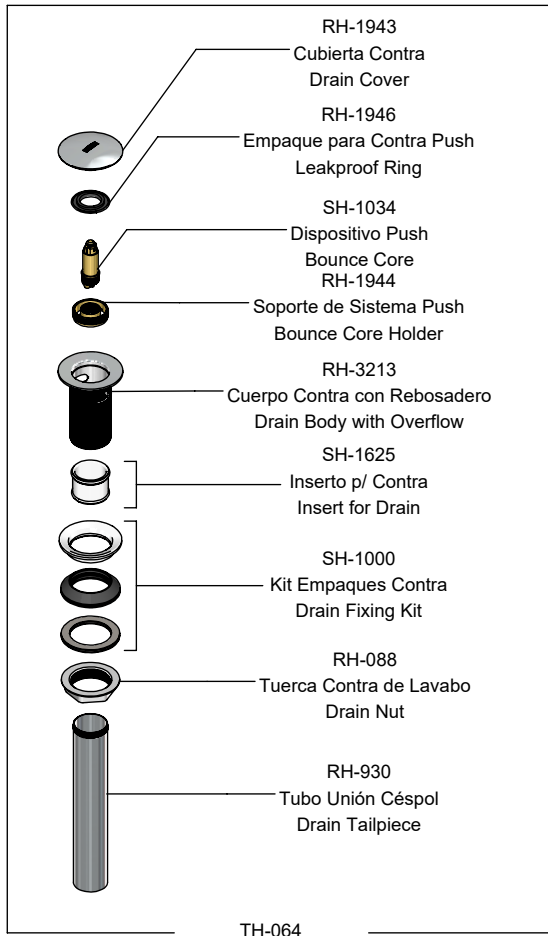

Hoja de Refacciones
Spare Parts Sheet

TH-064
 Contra de Push para Lavabo con Rebosadero
 Lavatory Sink Pop-up Drain with Overflow

SH-1449
 Kit de Mantenimiento
 Maintenance Kit

SH-1448
 Kit de Empaques para Contra
 Mounting Kit

SH-1718
 Maneral para Monomando
 Handle Kit

Los productos ilustrados pueden sufrir cambios sin previo aviso en su aspecto o partes, como resultado de los procesos de mejora continua al que están sujetos, sin implicar mayor responsabilidad de la fábrica. Visite nuestras páginas www.helvex.com.mx para México y www.helvex.com para el mercado internacional.