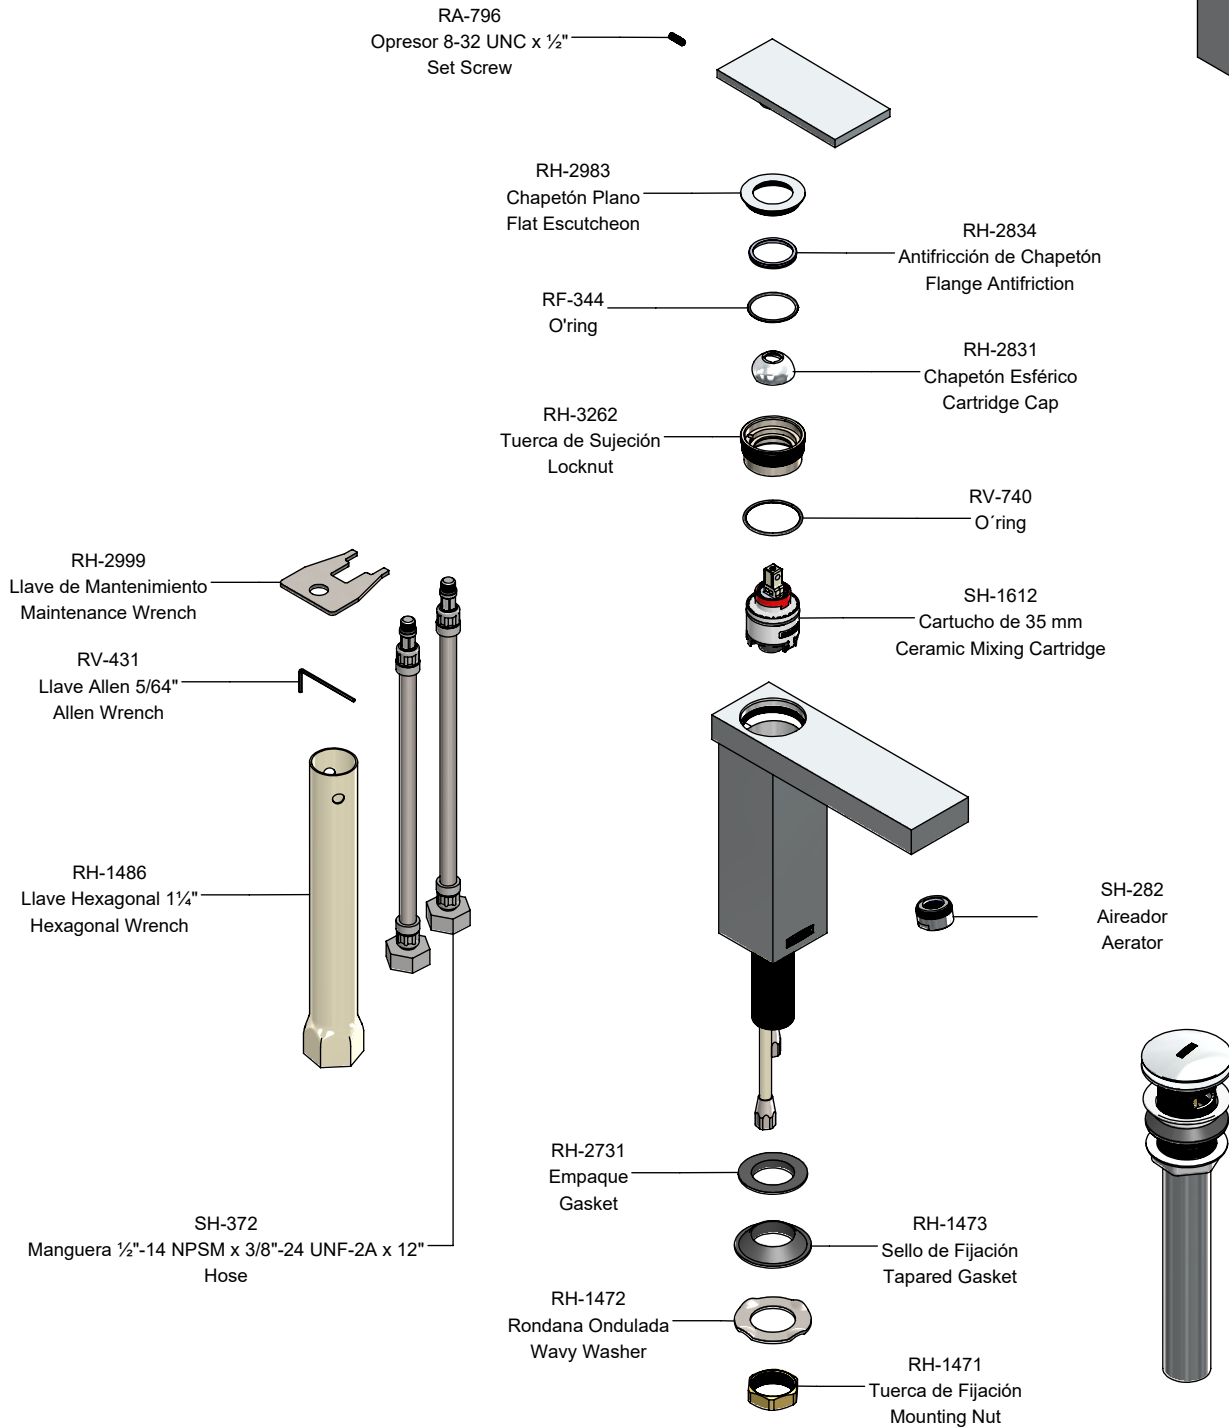

Hoja de Refacciones
Spare Parts Sheet

TH-064
 Contra de Push para Lavabo con Rebosadero
 Lavatory Sink Pop-up Drain with Overflow

SH-1449
 Kit de Mantenimiento
 Maintenance Kit

SH-1448
 Kit de Empaques para Contra
 Mounting Kit

SH-1718
 Maneral para Monomando
 Handle Kit

Los productos ilustrados pueden sufrir cambios sin previo aviso en su aspecto o partes, como resultado de los procesos de mejora continua al que están sujetos, sin implicar mayor responsabilidad de la fábrica. Visite nuestras páginas www.helvex.com.mx para México y www.helvex.com para el mercado internacional.