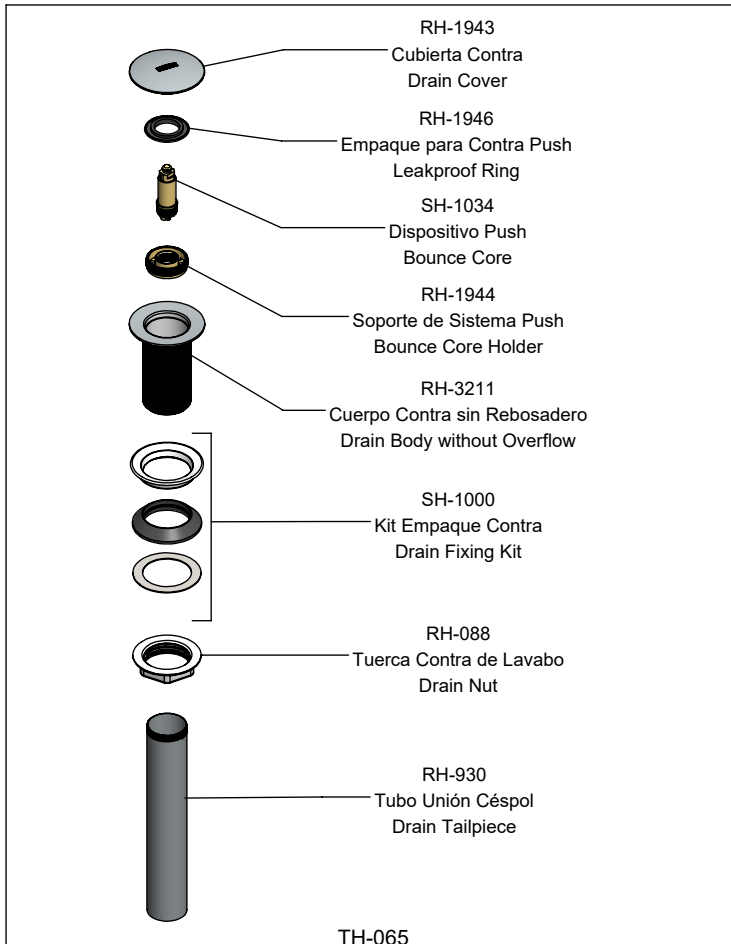

Kit de refacciones para mantenimiento preventivo / *Kit of spare parts for preventive maintenance*

Sub-ensambles / Sub-assemblies

Contra de Push para Lavabo sin Rebosadero
 Lavatory Push Drain without Overflow

SV-452
Maneral Armado
Handle Kit