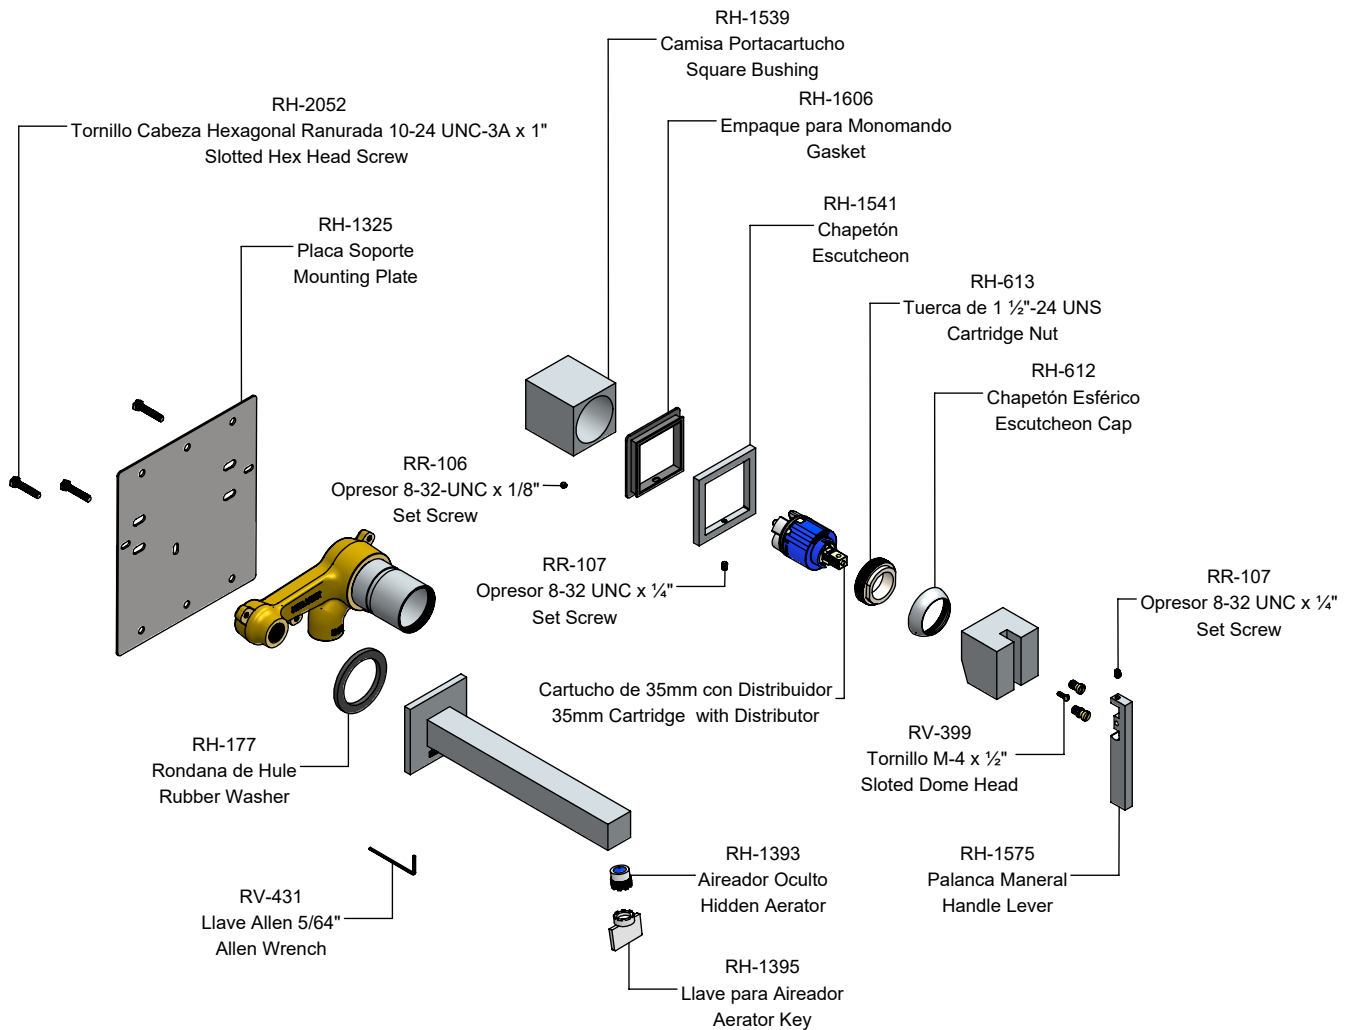

Kit de refacciones para mantenimiento preventivo / *Kit of spare parts for preventive maintenance*

Sub-ensambles / Sub-assemblies

Contra de Push para Lavabo sin Rebosadero
 Lavatory Push Drain without Overflow

SV-452
Maneral Armado
Handle Kit