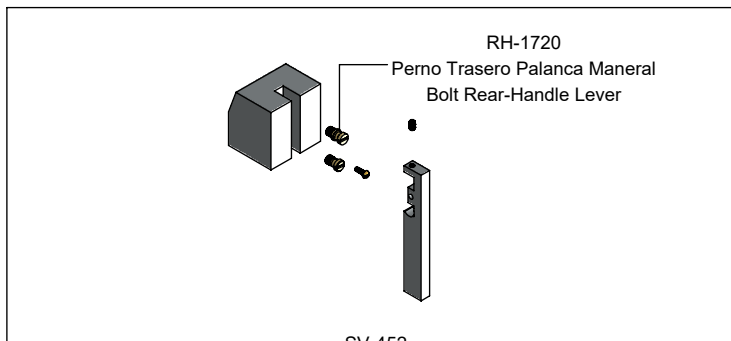

Kit de refacciones para mantenimiento preventivo / *Kit of spare parts for preventive maintenance*

Sub-ensambles / Sub-assemblies

Contra de Push para Lavabo sin Rebosadero
 Lavatory Push Drain without Overflow

SV-452
Maneral Armado
Handle Kit