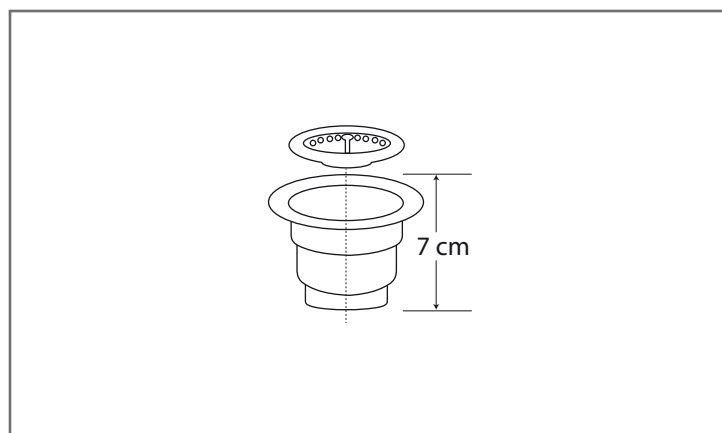

## ACCESORIOS

CC-520

Contra canasta para fregadero

## Características y Especificaciones

Contra canasta para fregadero con cuerpo de acero inoxidable y soporte de PVC.

<b>Cuerpo</b>	Acero inoxidable 430
<b>Canasta</b>	Acero inoxidable 430
<b>Contra</b>	Polipropileno
<b>Tuerca de fijación</b>	Polipropileno
<b>Empaque</b>	Polipropileno
<b>Tubo de salida</b>	Polipropileno
<b>Sello (canasta)</b>	Tipo bayoneta