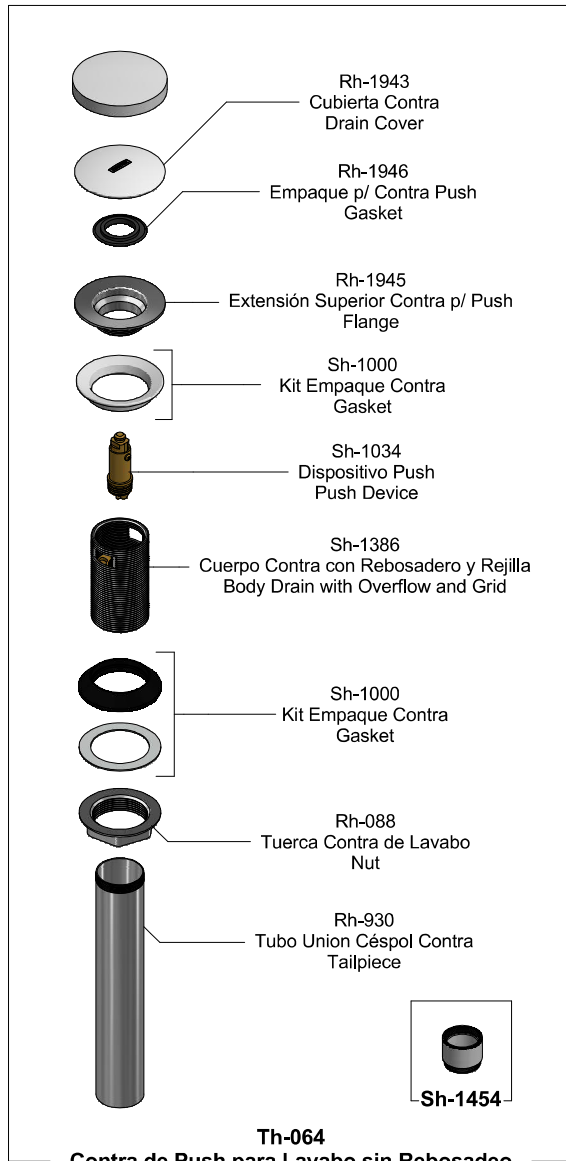

Kit de refacciones para mantenimiento preventivo.

/ Kit of parts for preventive maintenance.

Sub-ensambles / Sub-assemblies

<p>Asesoría y Servicio Técnico: 01800 909 2020 Consultancy and Technical Service: 01(55)53339431 servicio.tecnico@helvex.com.mx</p>		<p>Refacciones Originales: 01 800 890 0594 Original Parts: 01 (55) 53 33 94 00 53 33 94 21 refacciones@helvex.com.mx Ext. 5068, 5815 y 5913</p>
---	---	---