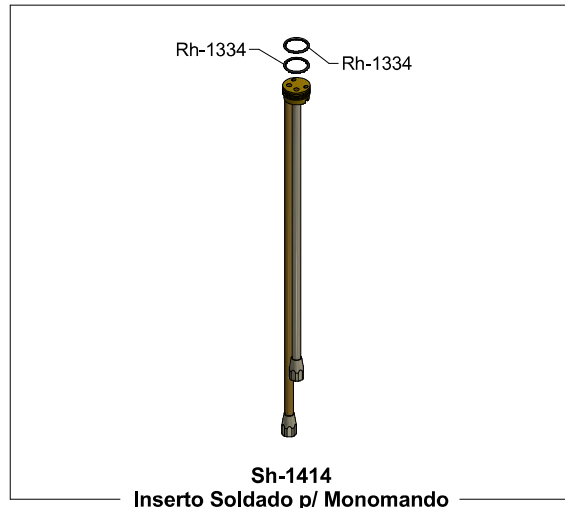

Kit de refacciones para mantenimiento preventivo.

/ Kit of parts for preventive maintenance.

Sub-ensambles / Sub-assemblies

<p>Asesoría y Servicio Técnico: 01800 909 2020 Consultancy and Technical Service: 01(55)53339431 servicio.tecnico@helvex.com.mx</p>		<p>Refacciones Originales: 01 800 890 0594 Original Parts: 01 (55) 53 33 94 00 53 33 94 21 refacciones@helvex.com.mx Ext. 5068, 5815 y 5913</p>
---	---	---