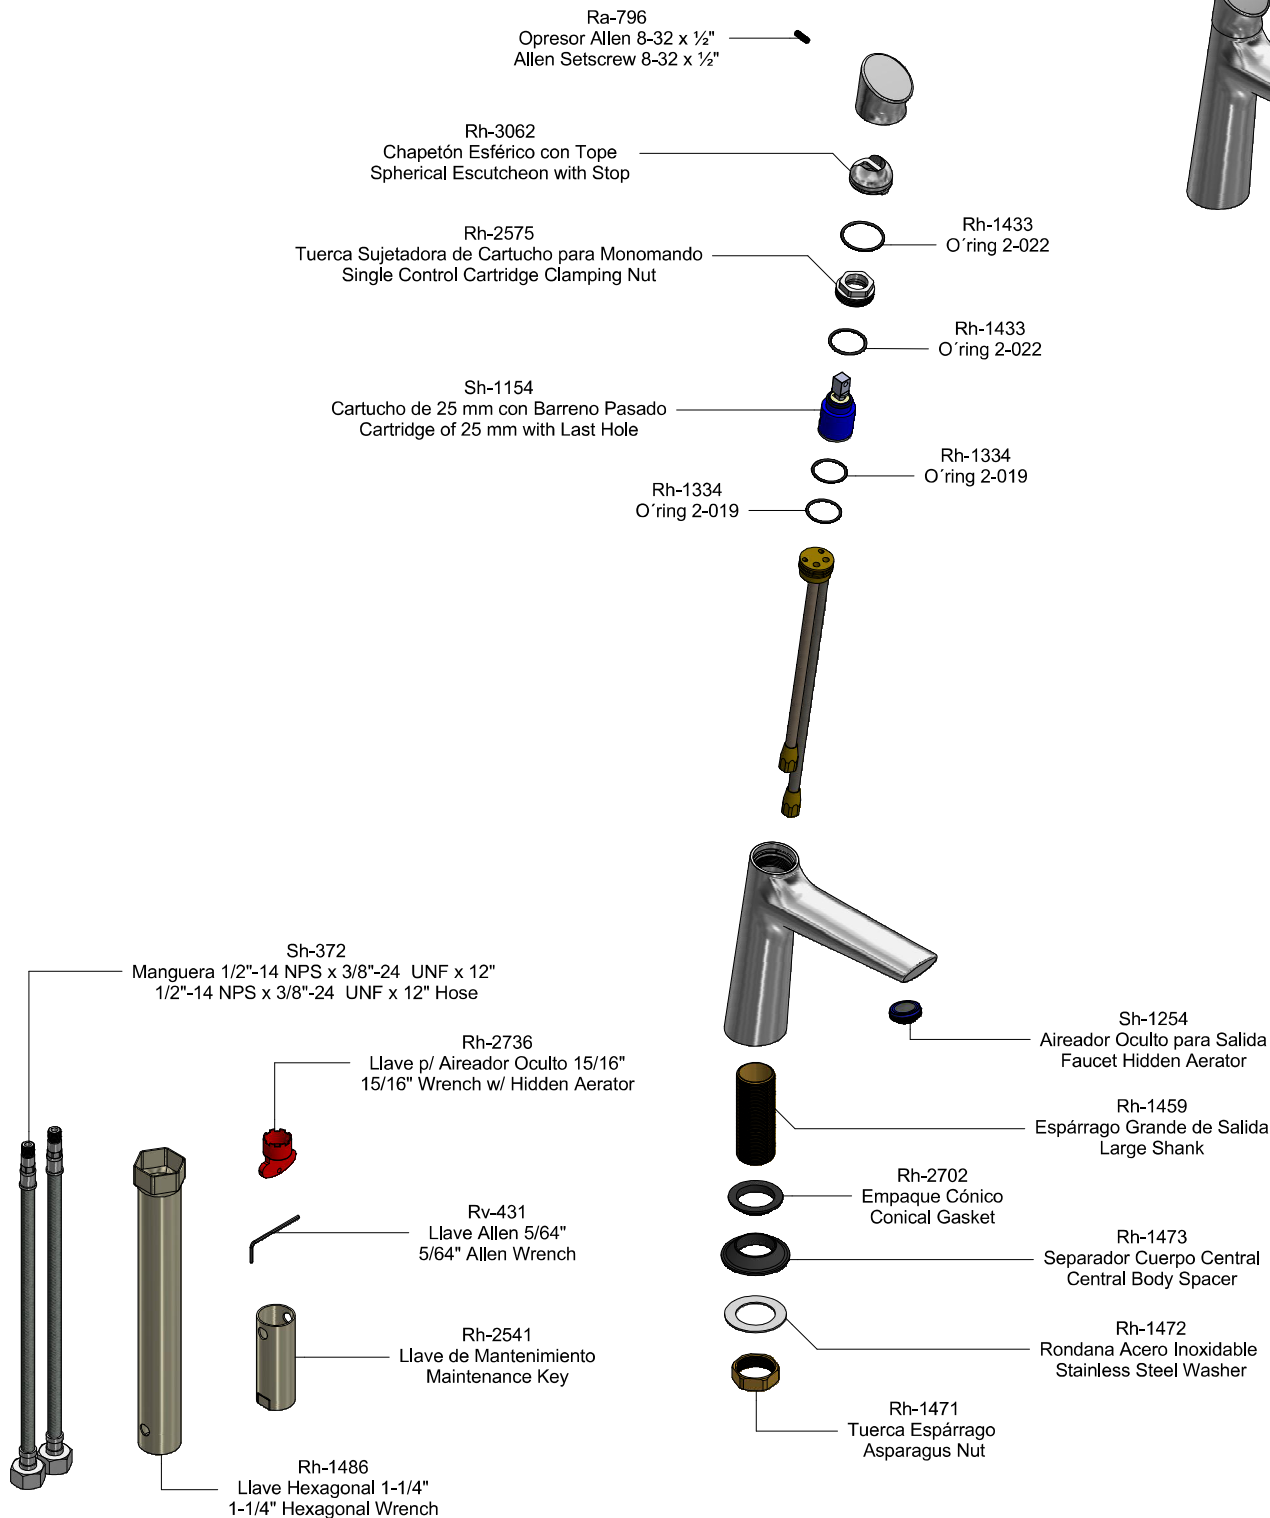

Kit de refacciones para mantenimiento preventivo.

/ Kit of parts for preventive maintenance.

Sub-ensambles / Sub-assemblies

<p>Asesoría y Servicio Técnico: 01800 909 2020 Consultancy and Technical Service: 01(55)53339431 servicio.tecnico@helvex.com.mx</p>		<p>Refacciones Originales: 01 800 890 0594 Original Parts: 01 (55) 53 33 94 00 53 33 94 21 refacciones@helvex.com.mx Ext. 5068, 5815 y 5913</p>
---	---	---