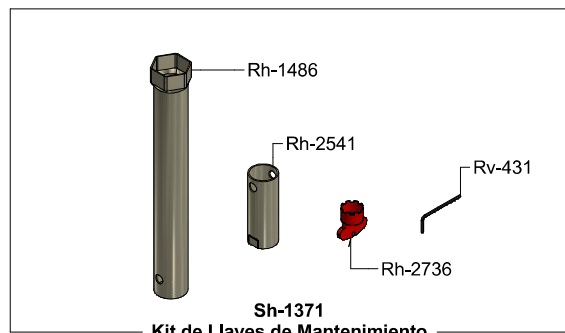

Kit de refacciones para mantenimiento preventivo.

/ Kit of parts for preventive maintenance.

Sub-ensambles / Sub-assemblies

<p>Asesoría y Servicio Técnico: 01800 909 2020 Consultancy and Technical Service: 01(55)53339431 servicio.tecnico@helvex.com.mx</p>		<p>Refacciones Originales: 01 800 890 0594 Original Parts: 01 (55) 53 33 94 00 53 33 94 21 refacciones@helvex.com.mx Ext. 5068, 5815 y 5913</p>
---	---	---