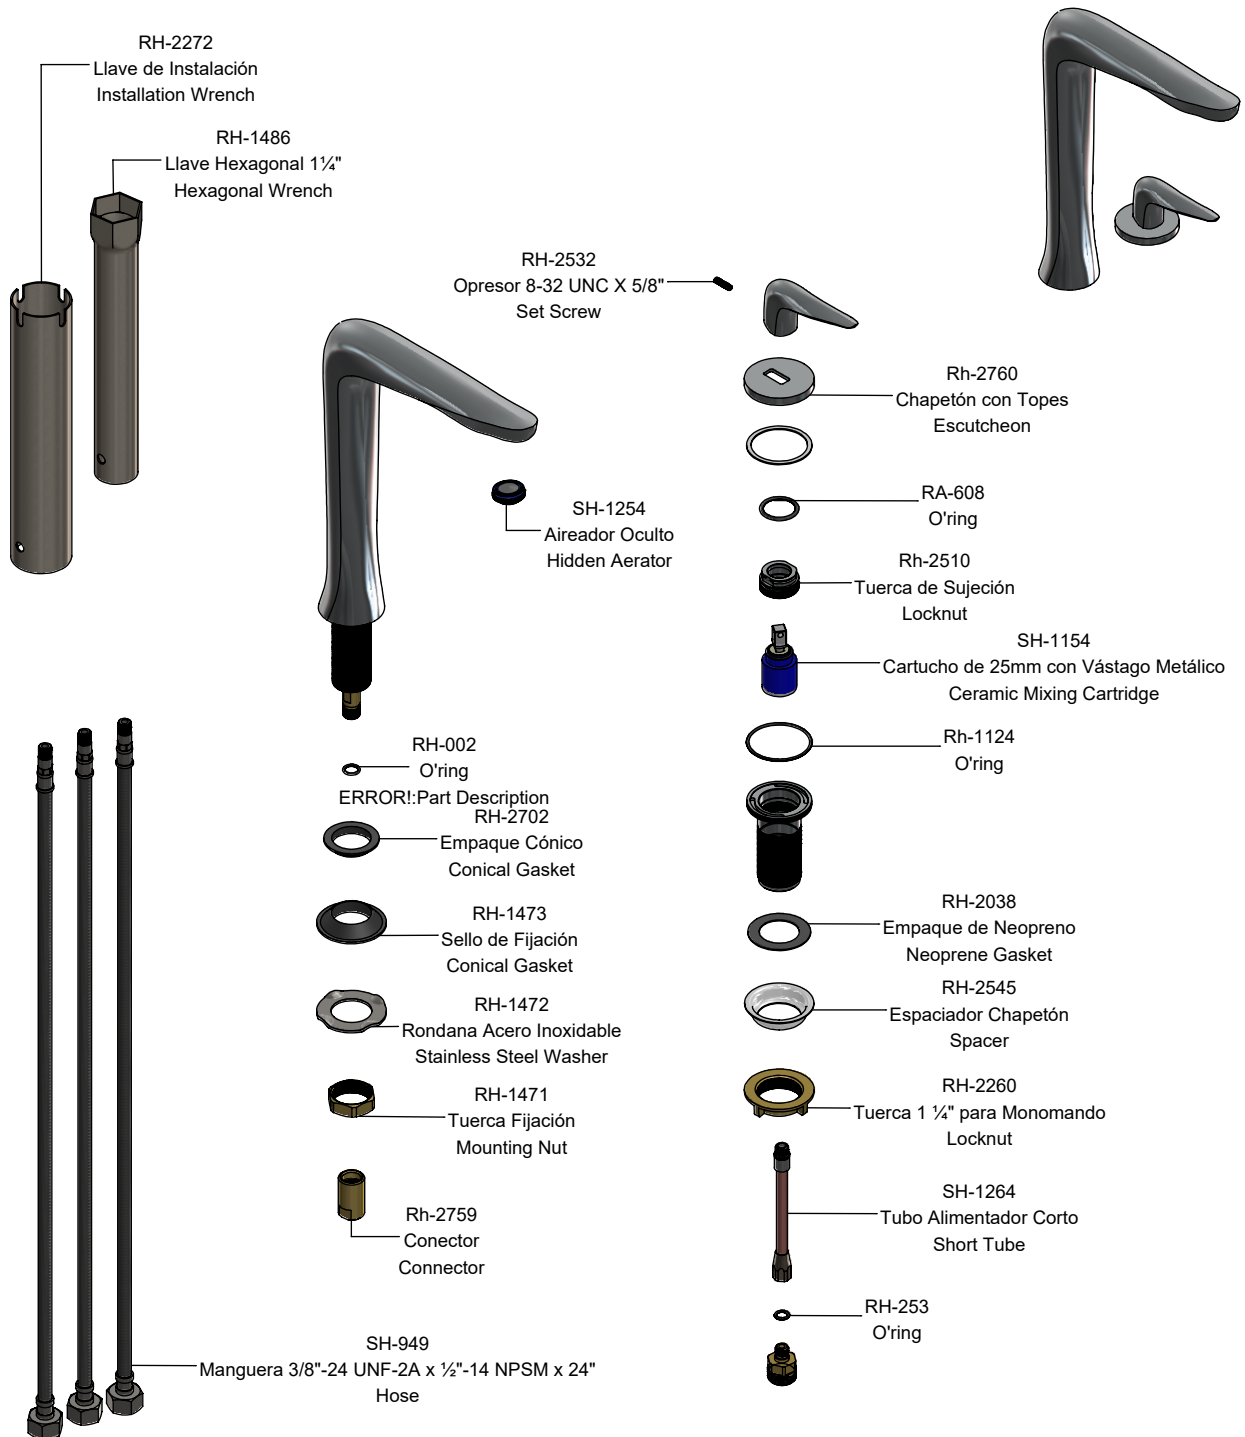

Kit de refacciones para mantenimiento preventivo / *Kit of spare parts for preventive maintenance.*

Sub-ensambles / Sub-assemblies

RH-1943
Cubierta Contra Drain Cover

RH-1946
Empaque para Contra Push Leakproof Ring

SH-1034
Dispositivo Push Bounce Core

RH-1944
Soporte de Sistema Push Bounce Core Holder

RH-3213
Cuerpo Contra con Rebosadero Drain Body with Overflow

SH-1000
Kit Empaques Contra Drain Fixing Kit

RH-088
Tuerca Contra de Lavabo Drain Nut

RH-930
Tubo Unión Césped Drain Tailpiece

TH-064
Contra de Push para Lavabo con Rebosadero Lavatory Sink Pop-up Drain with Overflow

SH-1372
Maneral Handle Kit

SH-1000
Kit de Empaques Contra Gasket Kit

SH-1367
Tuerca Conector Connector Nut

SH-1548
Kit Cartucho Cartridge Kit

RH-2736
Llave p/ Aireador Oculto Hidden Aerator Key

RV-431
Llave Allen 5/64" Allen Wrench

RH-2541
Llave de Mantenimiento Maintenance Wrench

SH-1480
Kit de Mantenimiento Maintenance Kit