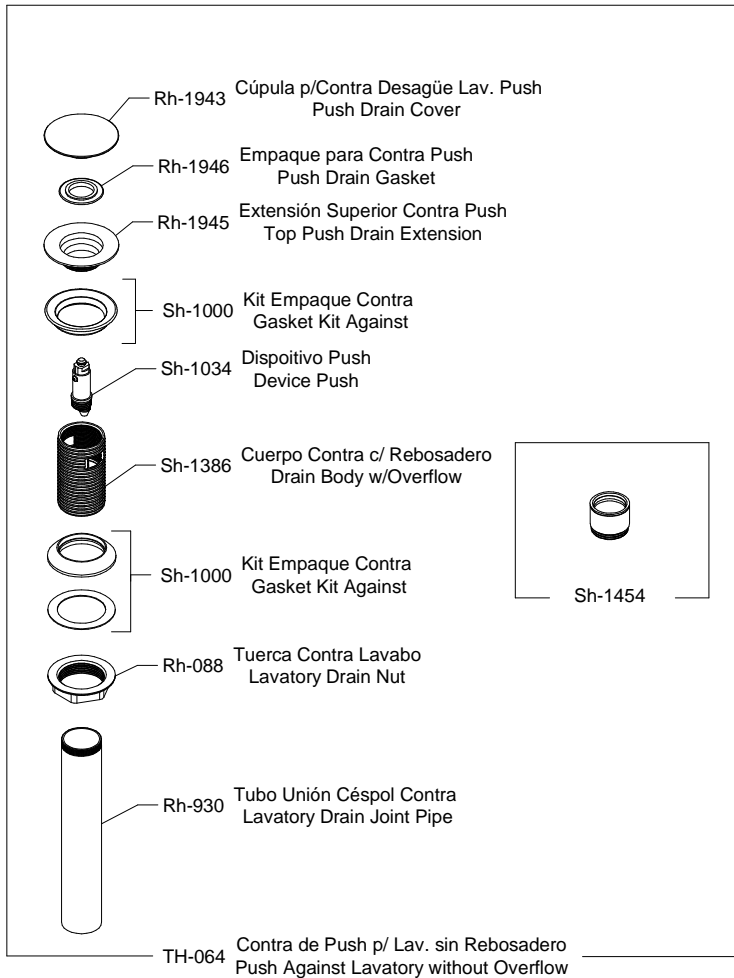

Asesoría y Servicio Técnico: 01800 909 2020
 Consultancy and Technical 01(55)53339431
 Service: servicio.tecnico@helvex.com.mx

Refacciones Originales:
Original Parts:

01 800 890 0594
 01 (55) 53 33 94 00
 53 33 94 21
 Ext. 5068, 5815 y 5913