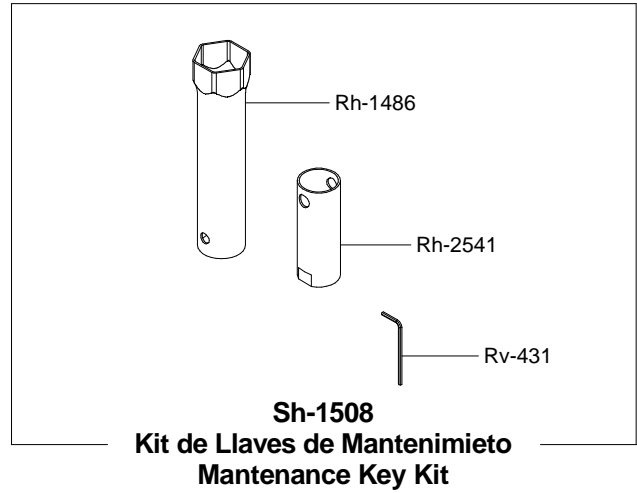

Asesoría y Servicio Técnico: 01800 909 2020
 Consultancy and Technical 01(55)53339431
 Service: servicio.tecnico@helvex.com.mx

Refacciones Originales:
Original Parts:

01 800 890 0594
 01 (55) 53 33 94 00
 53 33 94 21
 Ext. 5068, 5815 y 5913