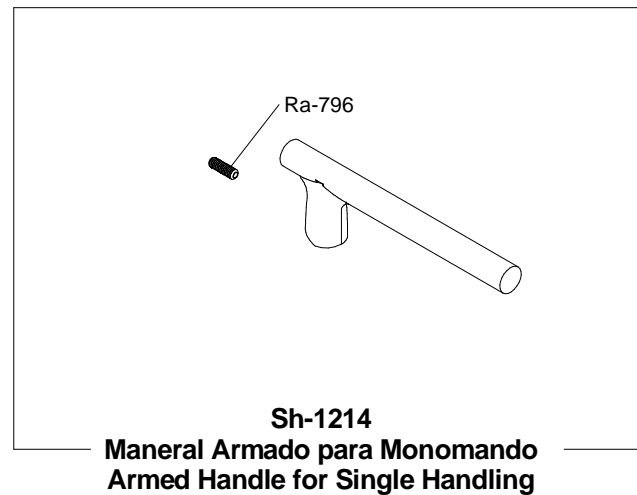

Asesoría y Servicio Técnico: 01800 909 2020
 Consultancy and Technical 01(55)53339431
 Service: servicio.tecnico@helvex.com.mx

Refacciones Originales:
Original Parts:

01 800 890 0594
 01 (55) 53 33 94 00
 53 33 94 21
 Ext. 5068, 5815 y 5913