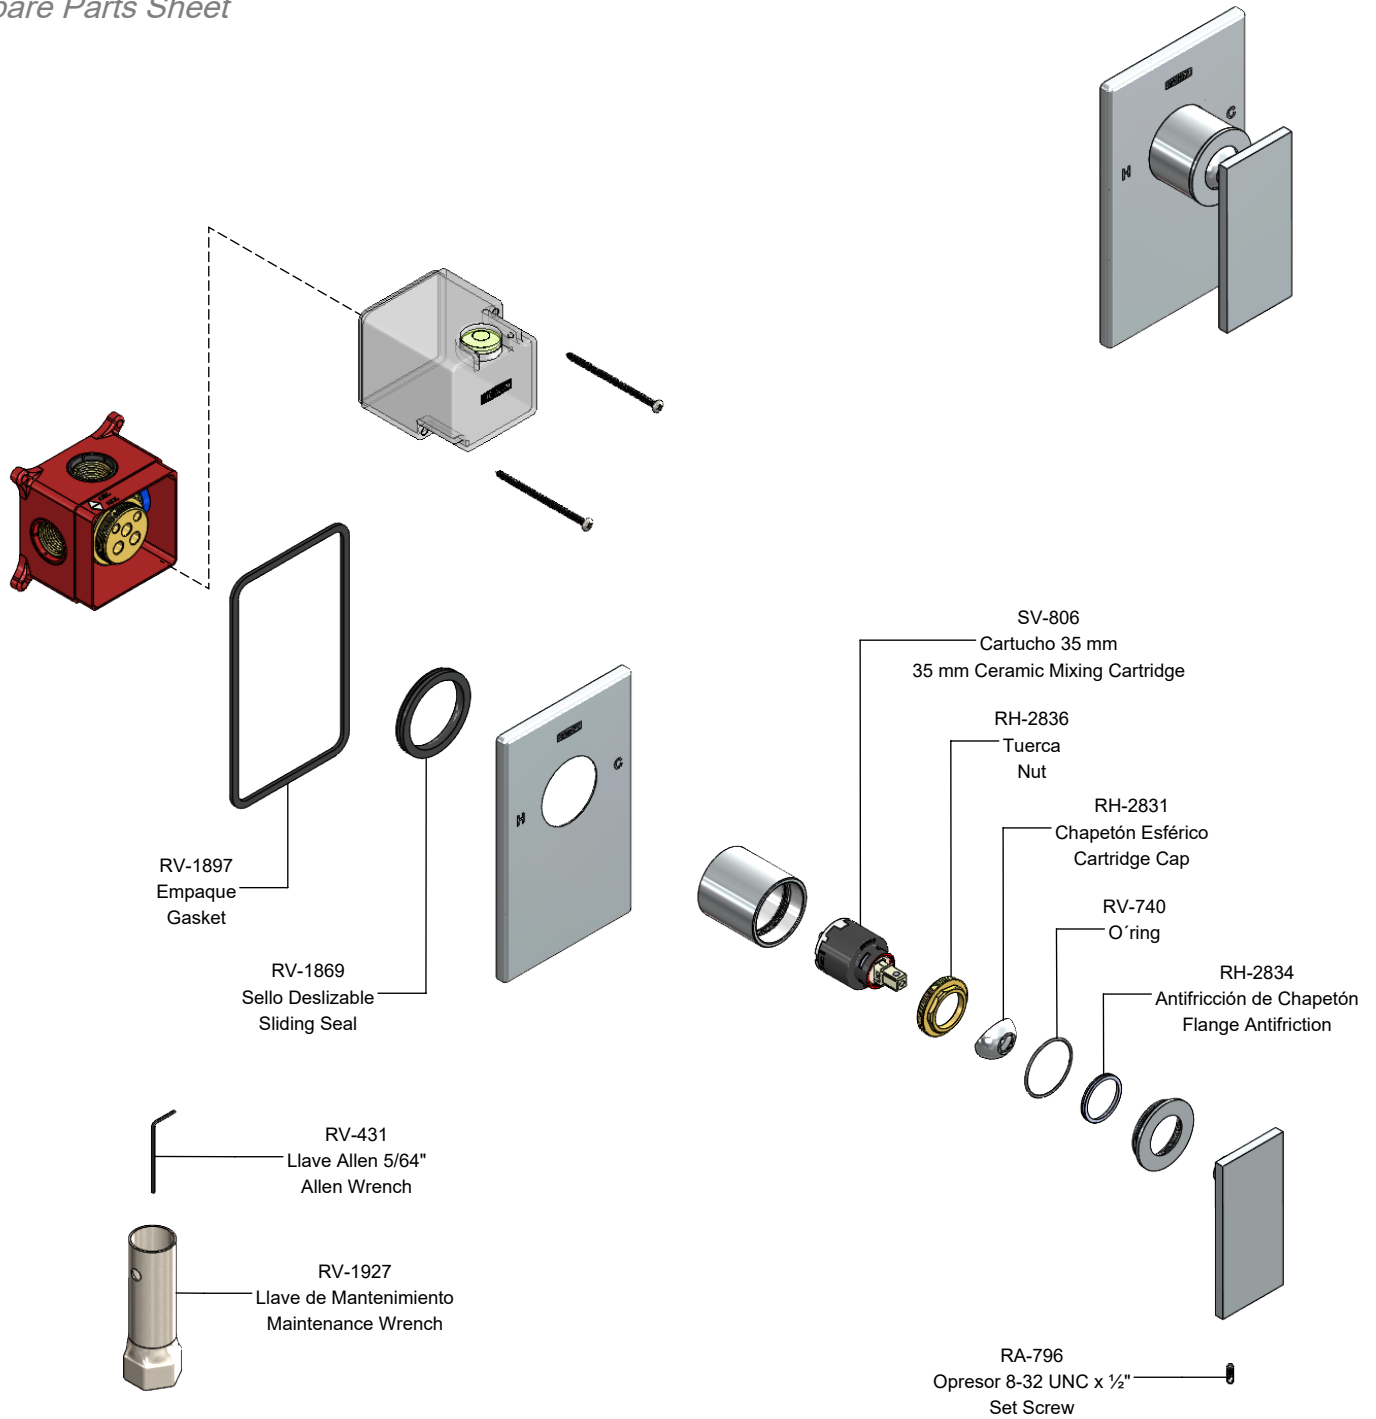

Hoja de Refacciones
Spare Parts Sheet

SV-883
 Pija Phillips AB 8-18 x 3"
 Lag Screws

SV-724
 Chapetón Armado para Regadera
 Escutcheon Kit

SV-890
 Maneral para Monomando
 Handle Kit

SV-757
 Chapetón Tapa
 Escutcheon Cap

Los productos ilustrados pueden sufrir cambios sin previo aviso en su aspecto o partes, como resultado de los procesos de mejora continua al que están sujetos, sin implicar mayor responsabilidad de la fábrica. Visite nuestras páginas www.helvex.com.mx para México y www.helvex.com para el mercado internacional.