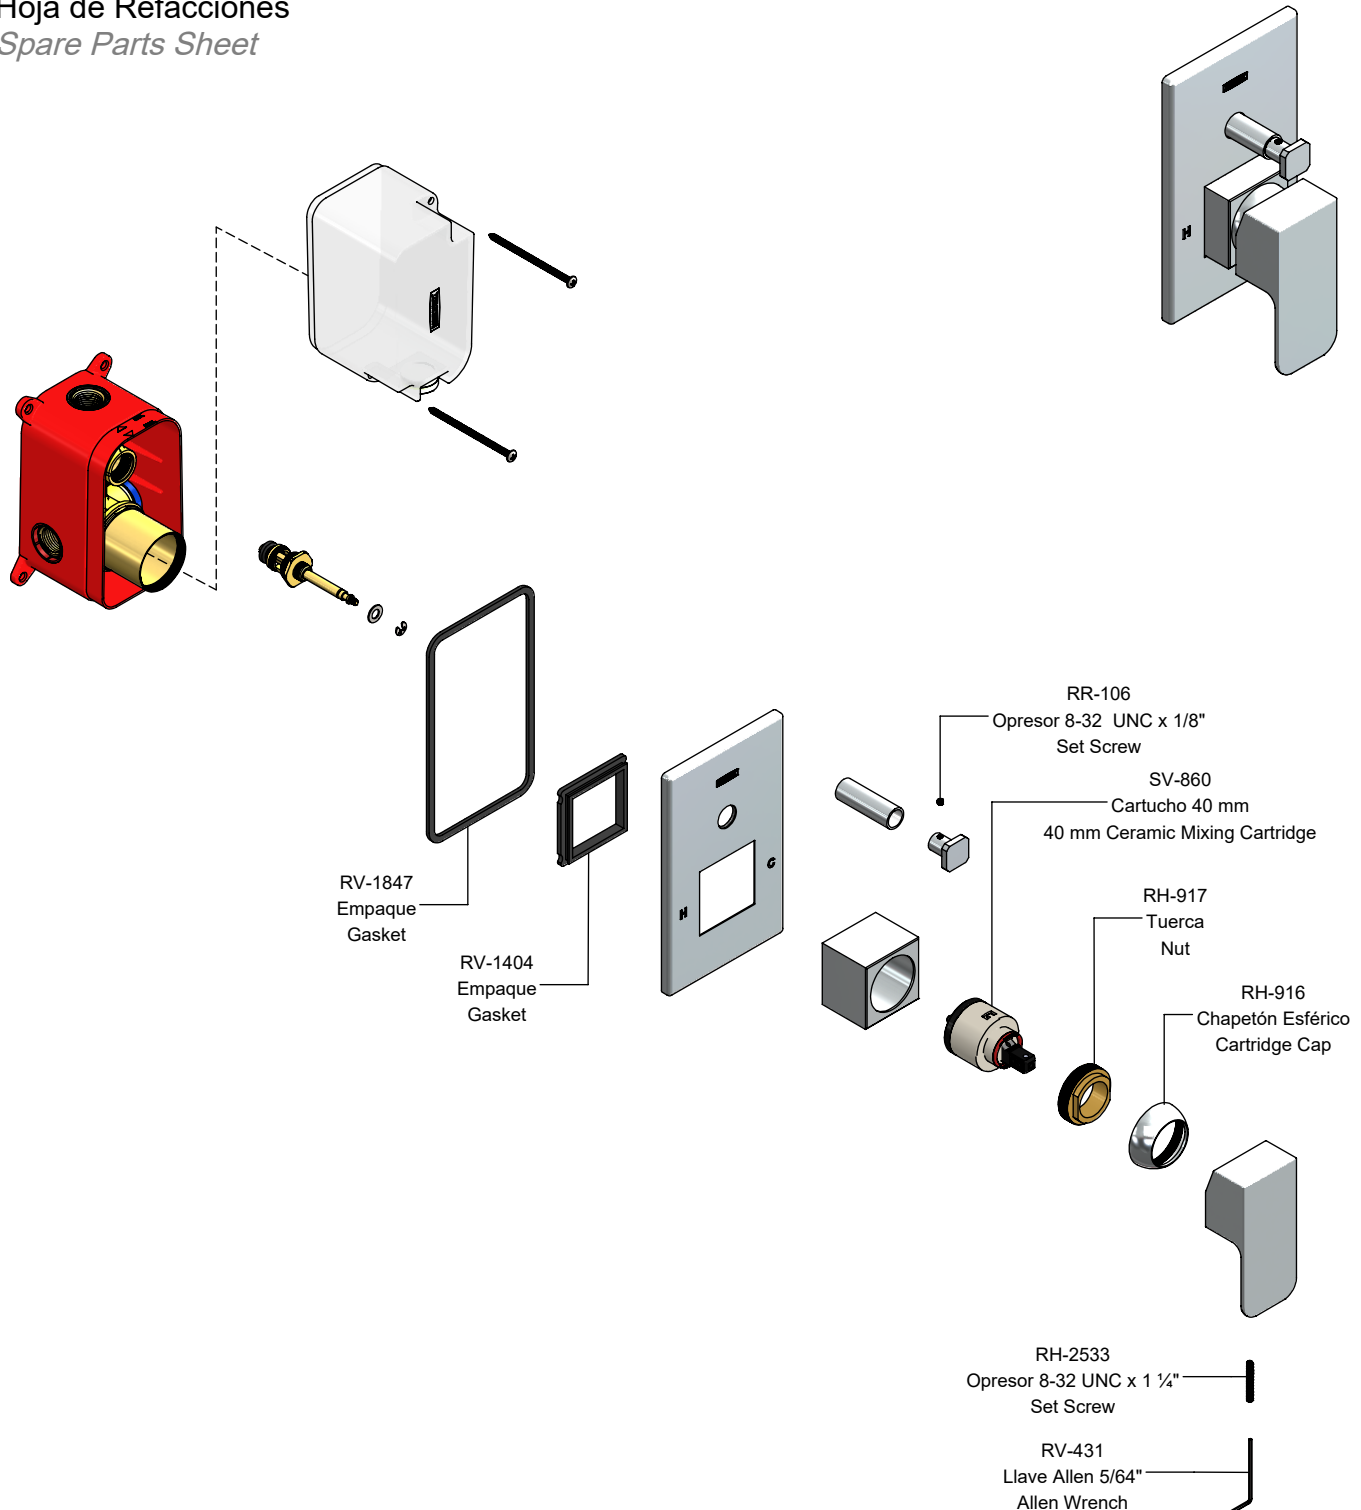

Hoja de Refacciones  
Spare Parts Sheet

SV-883  
Pija Phillips AB 8-18 x 3"  
Lag ScrewsSV-858  
Desviador para Monomando de Regadera  
DiverterSV-882  
Kit Maneral  
Handle KitSV-654  
Chapetón Armado  
Escutcheon KitSV-898  
Kit Casquillo y Botón para Desviador  
Bushing and Button for Diverter KitSV-924  
Kit de Empaques Desviador  
Diverter Gasket Kit

Los productos ilustrados pueden sufrir cambios sin previo aviso en su aspecto o partes, como resultado de los procesos de mejora continua al que están sujetos, sin implicar mayor responsabilidad de la fábrica. Visite nuestras páginas [www.helvex.com.mx](http://www.helvex.com.mx) para México y [www.helvex.com](http://www.helvex.com) para el mercado internacional.