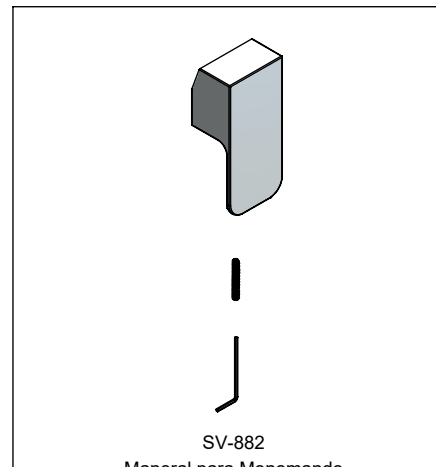

Hoja de Refacciones  
*Spare Parts Sheet*

SV-883  
Pija Phillips AB 8-18 x 3"  
Lag Screws

SV-652  
Chapetón Armado para Monomando  
Escutcheon Kit

SV-882  
Maneral para Monomando  
Handle Kit

Los productos ilustrados pueden sufrir cambios sin previo aviso en su aspecto o partes, como resultado de los procesos de mejora continua al que están sujetos, sin implicar mayor responsabilidad de la fábrica. Visite nuestras páginas [www.helvex.com.mx](http://www.helvex.com.mx) para México y [www.helvex.com](http://www.helvex.com) para el mercado internacional.