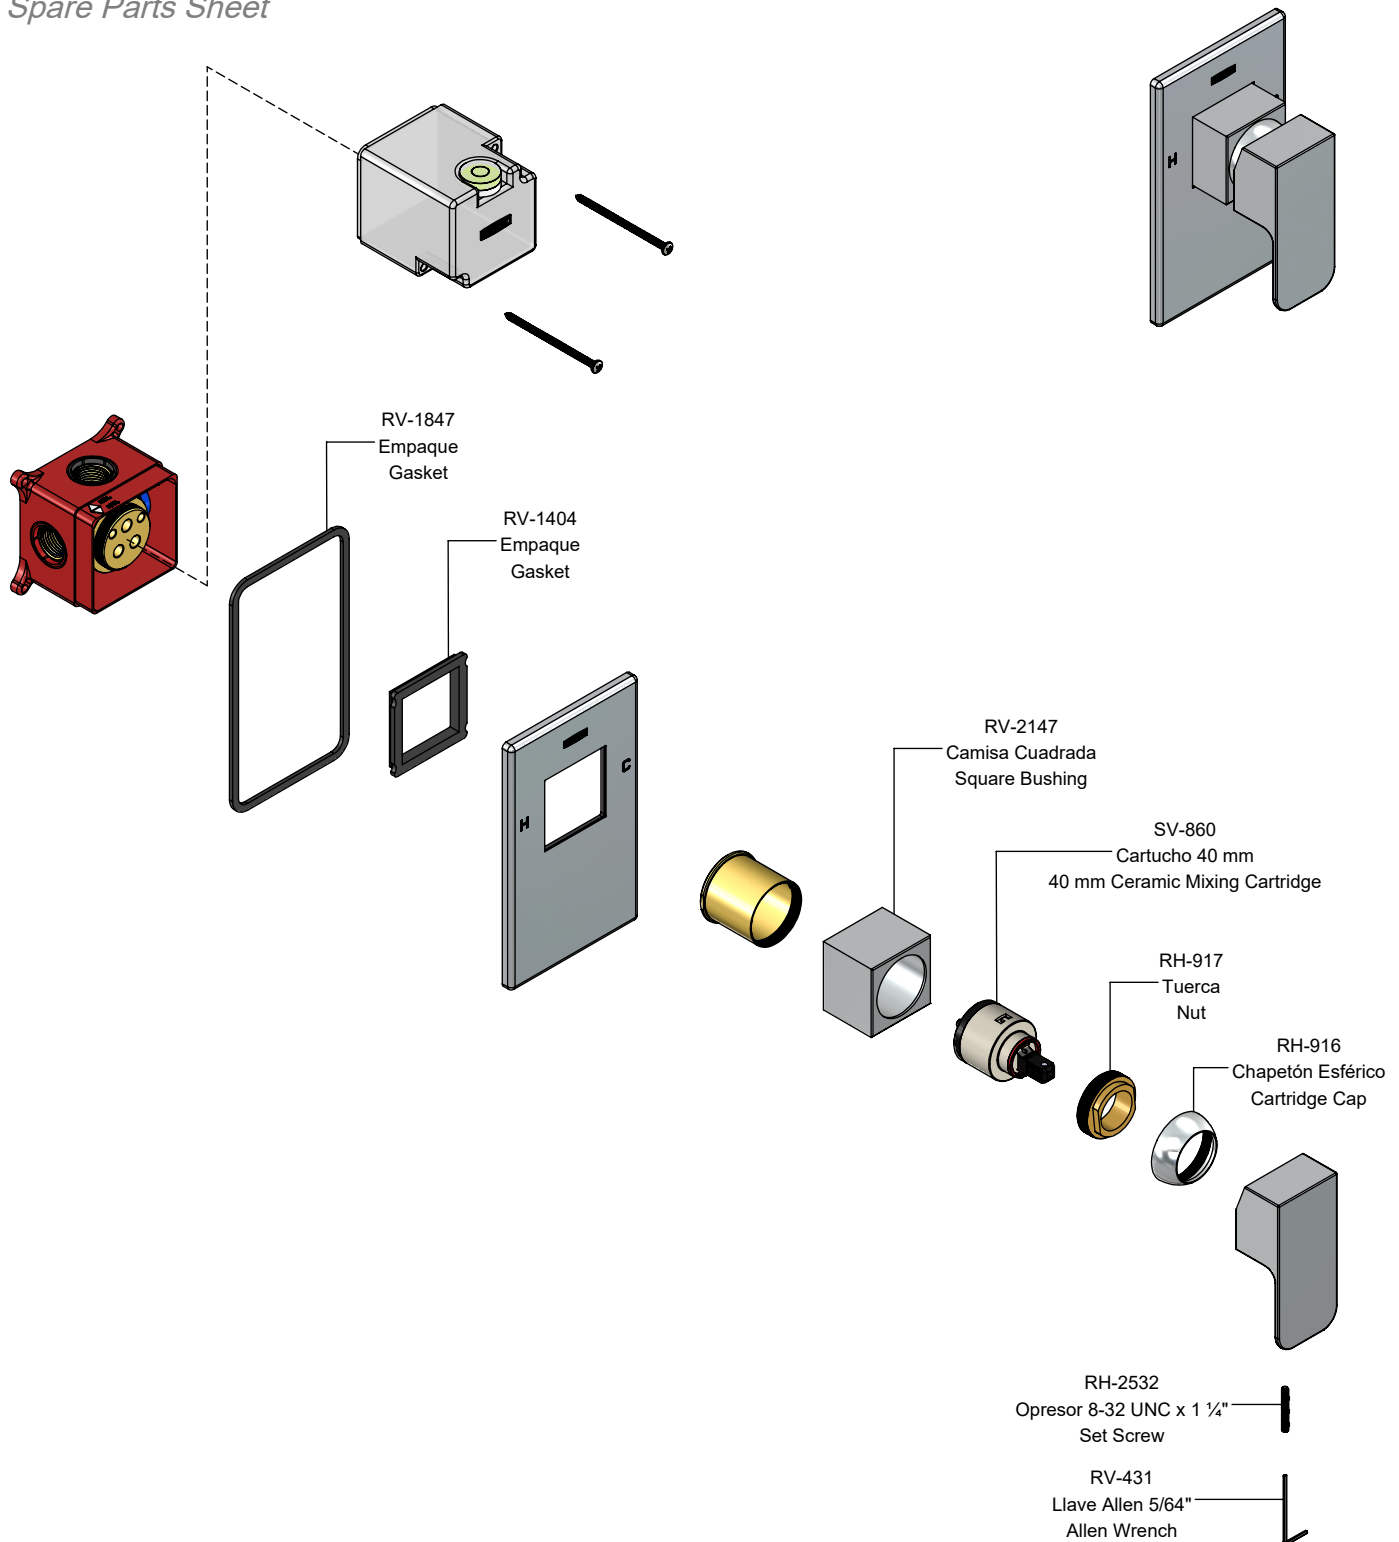

Hoja de Refacciones  
*Spare Parts Sheet*

SV-883  
Pija Phillips AB 8-18 x 3"  
Lag Screws

SV-652  
Chapetón Armado para Monomando  
Escutcheon Kit

SV-882  
Maneral para Monomando  
Handle Kit

Los productos ilustrados pueden sufrir cambios sin previo aviso en su aspecto o partes, como resultado de los procesos de mejora continua al que están sujetos, sin implicar mayor responsabilidad de la fábrica. Visite nuestras páginas [www.helvex.com.mx](http://www.helvex.com.mx) para México y [www.helvex.com](http://www.helvex.com) para el mercado internacional.

*Illustrated products may suffer changes without previous notice in its appearance or parts, as a result of the continuous improvement processes to which they are subject, does not imply greater responsibility of the factory. Visit our pages [www.helvex.com.mx](http://www.helvex.com.mx) for Mexico and [www.helvex.com](http://www.helvex.com) for the international market.*