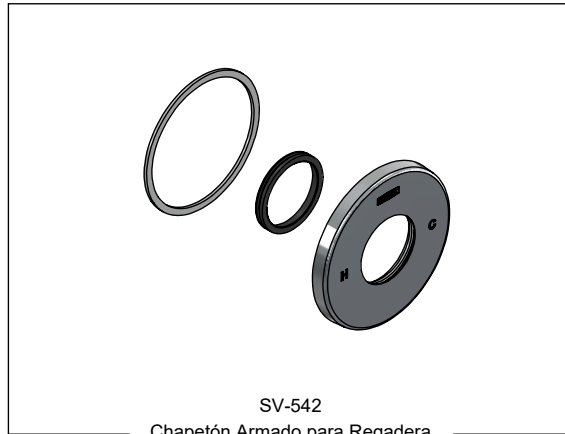

## Hoja de Refacciones

## Spare Parts Sheet

SV-883  
 Pija Phillips AB 8-18 x 3"  
 Lag Screws

SV-542  
 Chapetón Armado para Regadera  
 Escutcheon Kit

SV-904  
 Maneral para Monomando  
 Handle Kit

Los productos ilustrados pueden sufrir cambios sin previo aviso en su aspecto o partes, como resultado de los procesos de mejora continua al que están sujetos, sin implicar mayor responsabilidad de la fábrica. Visite nuestras páginas [www.helvex.com.mx](http://www.helvex.com.mx) para México y [www.helvex.com](http://www.helvex.com) para el mercado internacional.