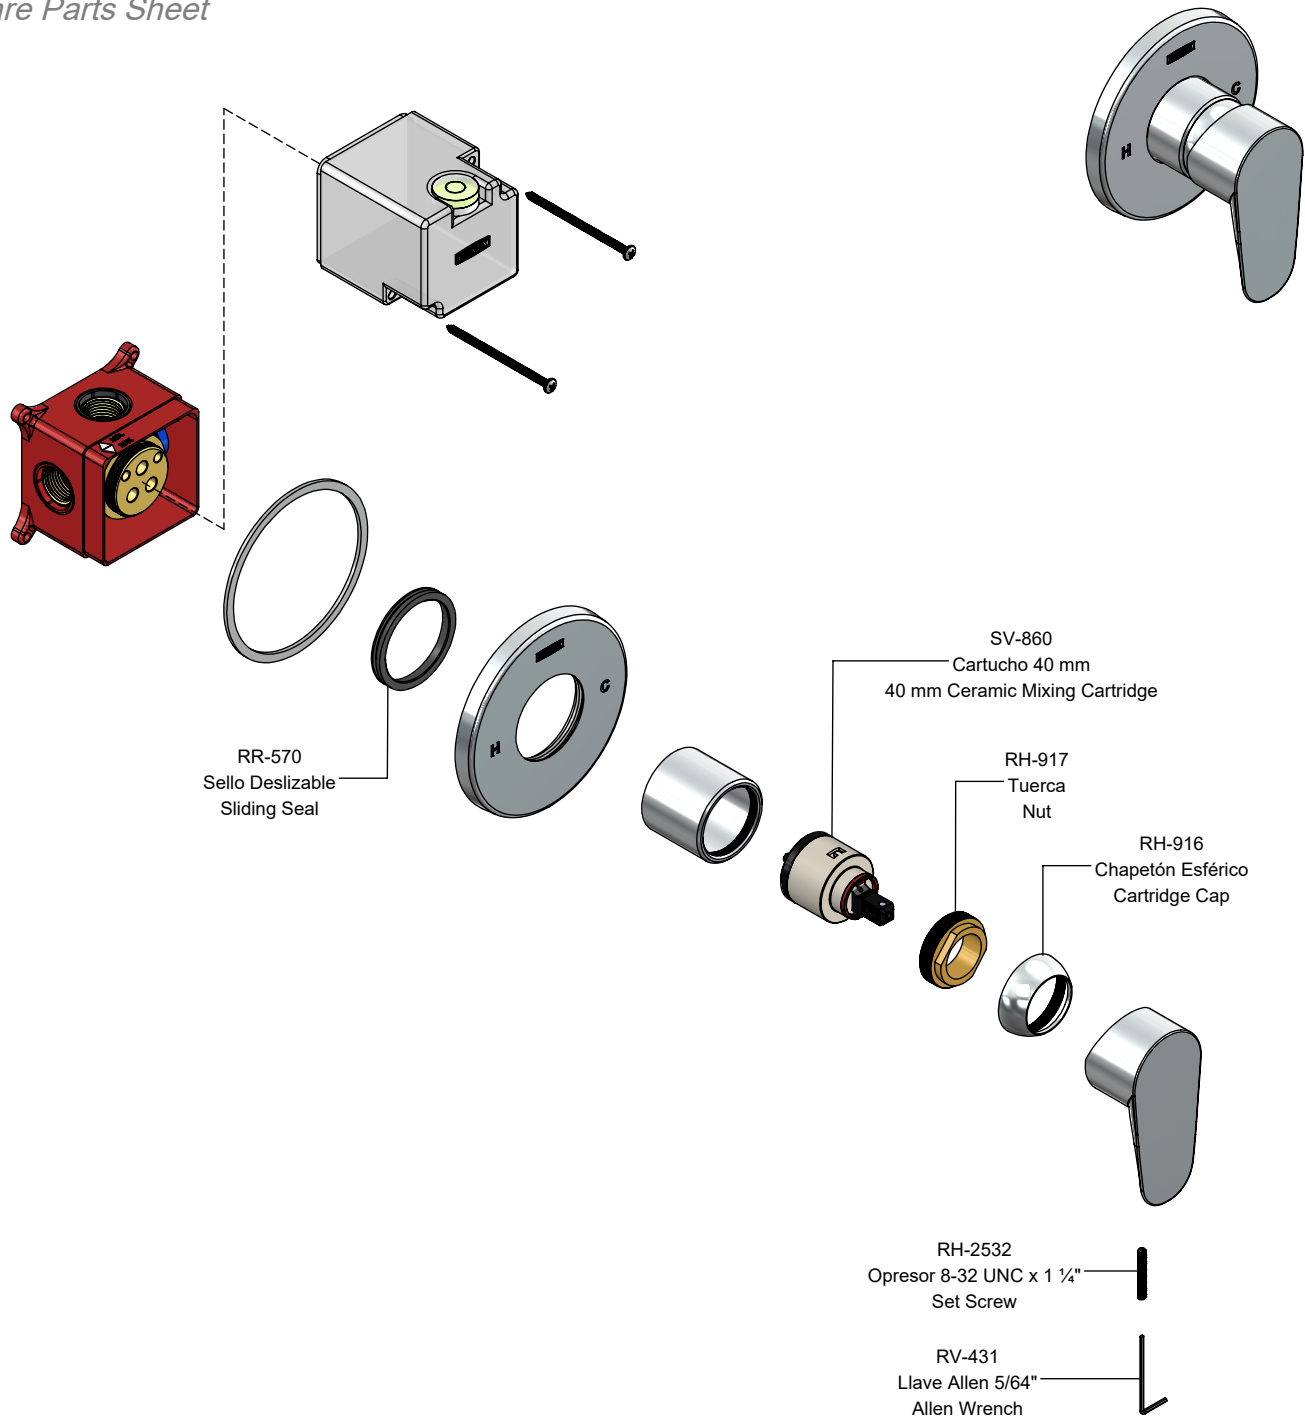

## Hoja de Refacciones

## Spare Parts Sheet

SV-883  
 Pija Phillips AB 8-18 x 3"  
 Lag Screws

SV-542  
 Chapetón Armado para Regadera  
 Escutcheon Kit

SV-904  
 Maneral para Monomando  
 Handle Kit

Los productos ilustrados pueden sufrir cambios sin previo aviso en su aspecto o partes, como resultado de los procesos de mejora continua al que están sujetos, sin implicar mayor responsabilidad de la fábrica. Visite nuestras páginas [www.helvex.com.mx](http://www.helvex.com.mx) para México y [www.helvex.com](http://www.helvex.com) para el mercado internacional.