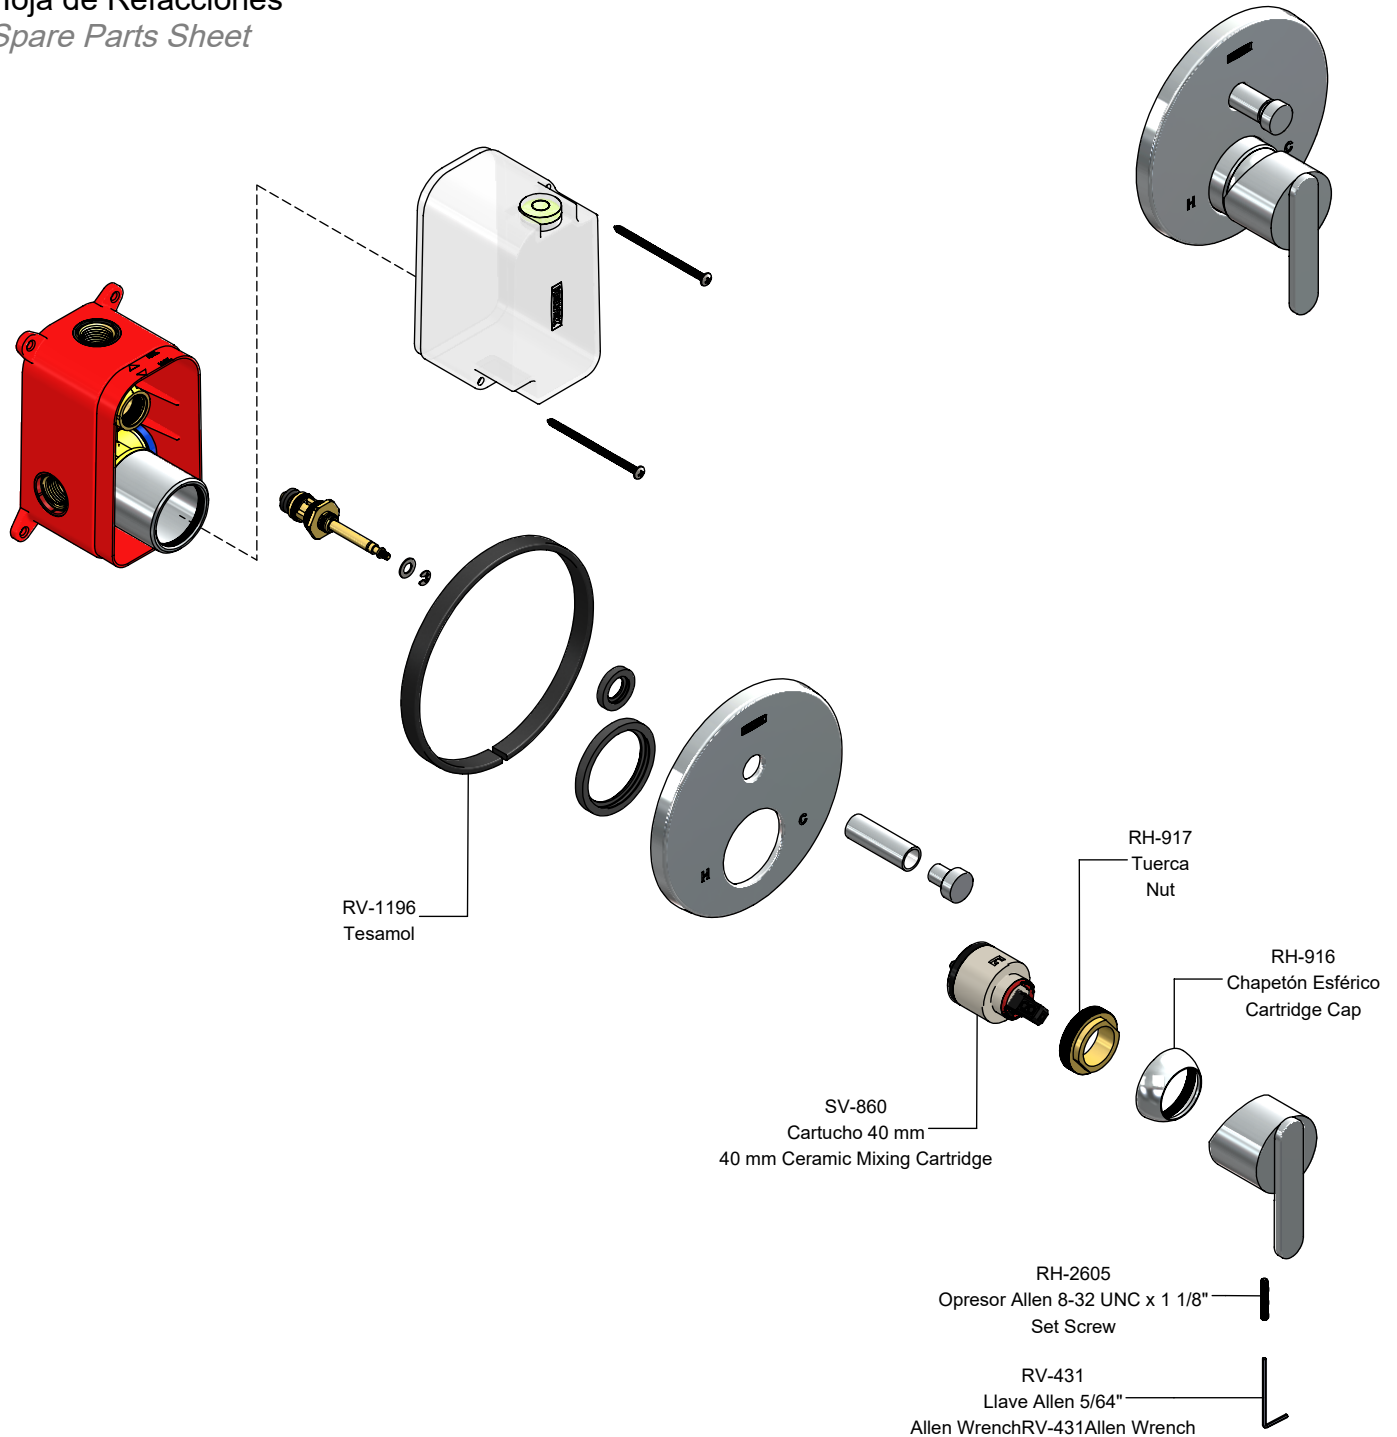

Hoja de Refacciones
Spare Parts Sheet

SV-883
Pija Phillips AB 8-18 x 3"
Lag ScrewsSV-858
Desviador para Monomando de Regadera
DiverterSV-915
Kit Maneral
Handle KitSV-924
Kit de Empaques Desviador
Diverter Gasket KitSV-917
Kit Casquillo y Botón para Desviador
Bushing and Button for Diverter Kit