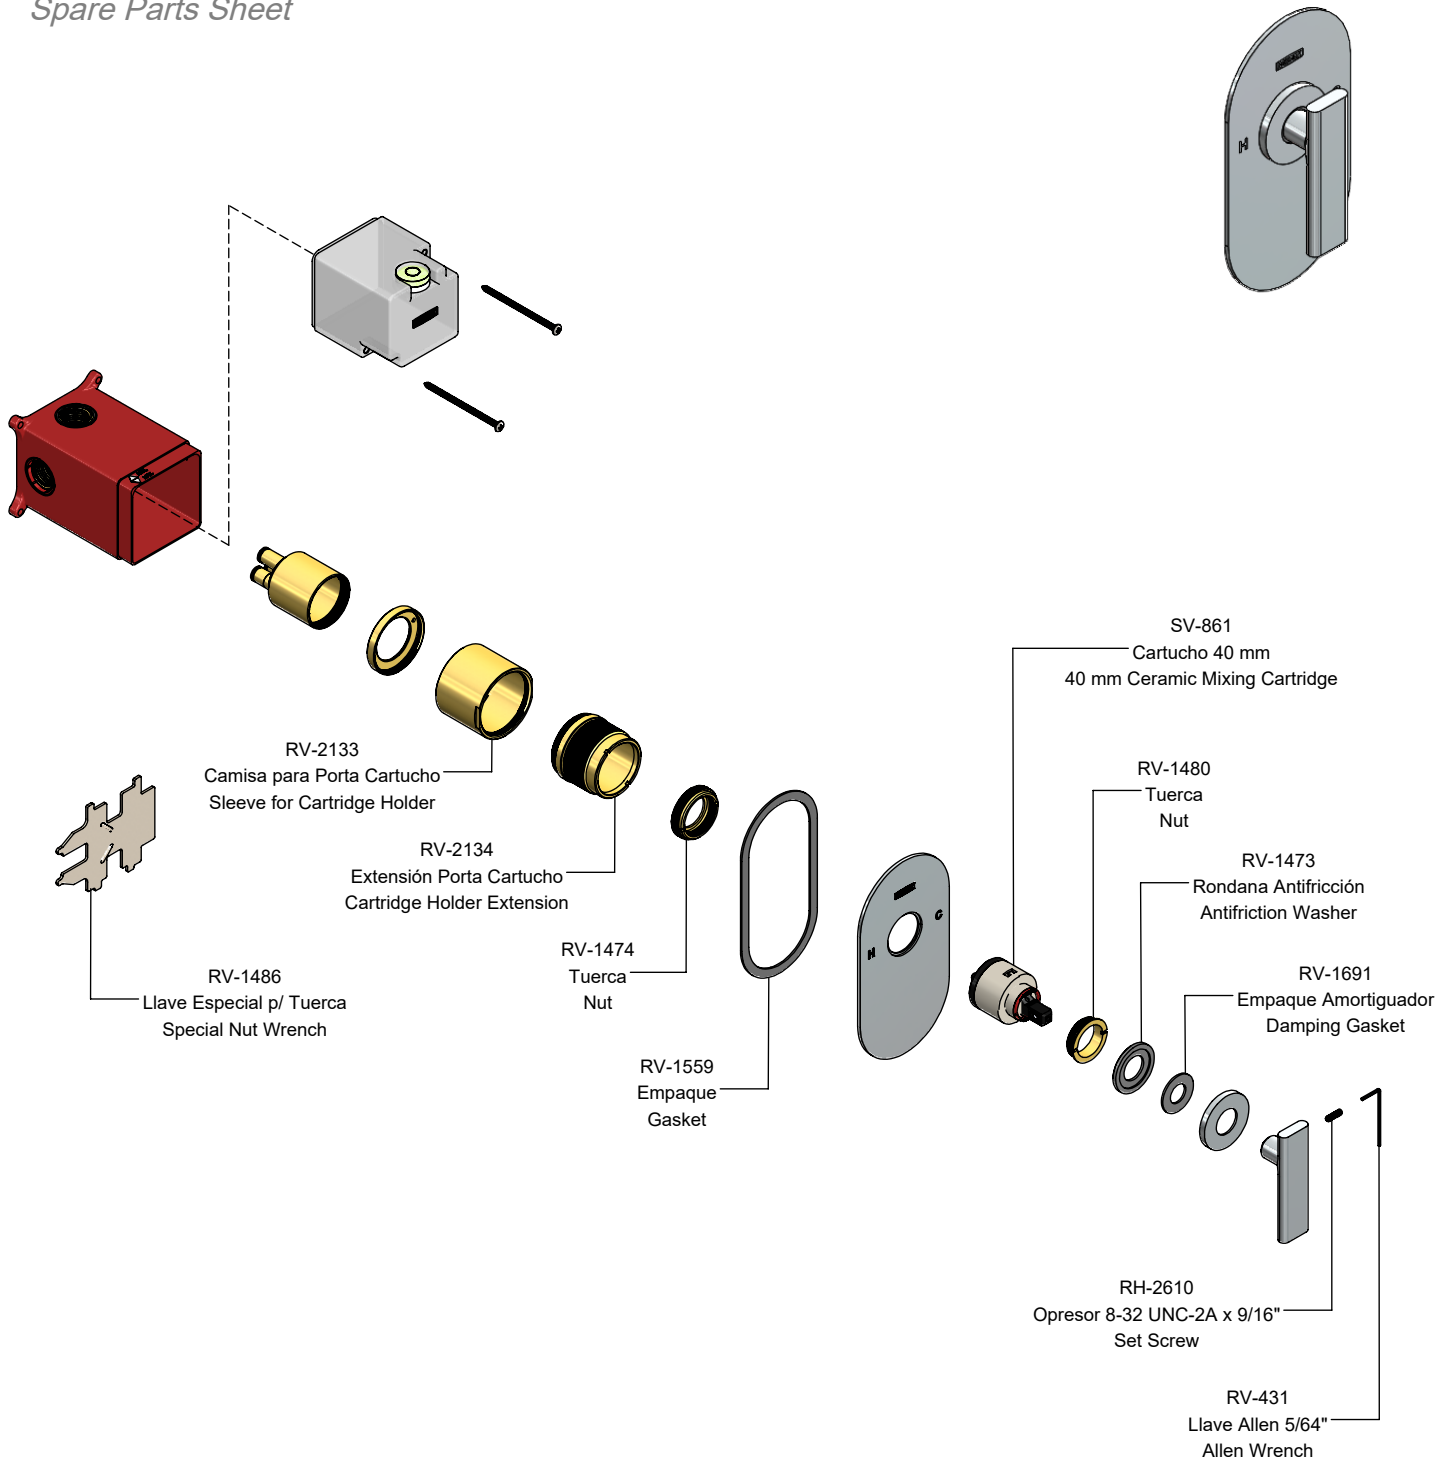

Hoja de Refacciones  
*Spare Parts Sheet*

SV-883  
Pija Phillips AB 8-18 x 3"  
Lag ScrewsSV-567  
Chapetón Armado para Monomando  
Escutcheon KitSV-612  
Chapetón Armado para Monomando  
Escutcheon KitSV-908  
Maneral para Monomando  
Handle KitSV-907  
Porta Cartucho p/ Monomando  
Cartridge Holder