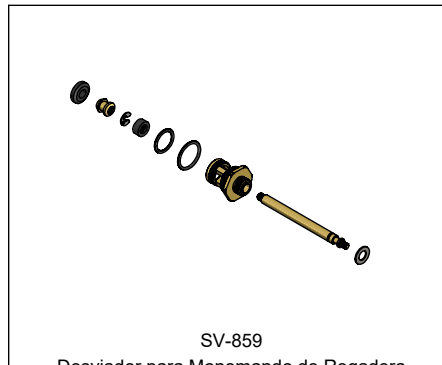

Hoja de Refacciones
Spare Parts Sheet

SV-883
 Pija Phillips AB 8-18 x 3"
 Lag Screws

SV-859
 Desviador para Monomando de Regadera
 Diverter

SV-918
 Kit Maneral
 Handle Kit

SV-907
 Kit Porta Cartucho Monomando
 Cartridge Holder Kit

SV-612
 Chapetón Maneral
 Handle Escutcheon

SV-924
 Kit de Empaques Desviador
 Diverter Gasket Kit

SV-919
 Kit Casquillo y Botón para Desviador
 Bushing and Button for Diverter Kit

Los productos ilustrados pueden sufrir cambios sin previo aviso en su aspecto o partes, como resultado de los procesos de mejora continua a los que están sujetos, sin implicar mayor responsabilidad de la fábrica. Visite nuestras páginas www.helvex.com.mx para México y www.helvex.com para el mercado internacional.