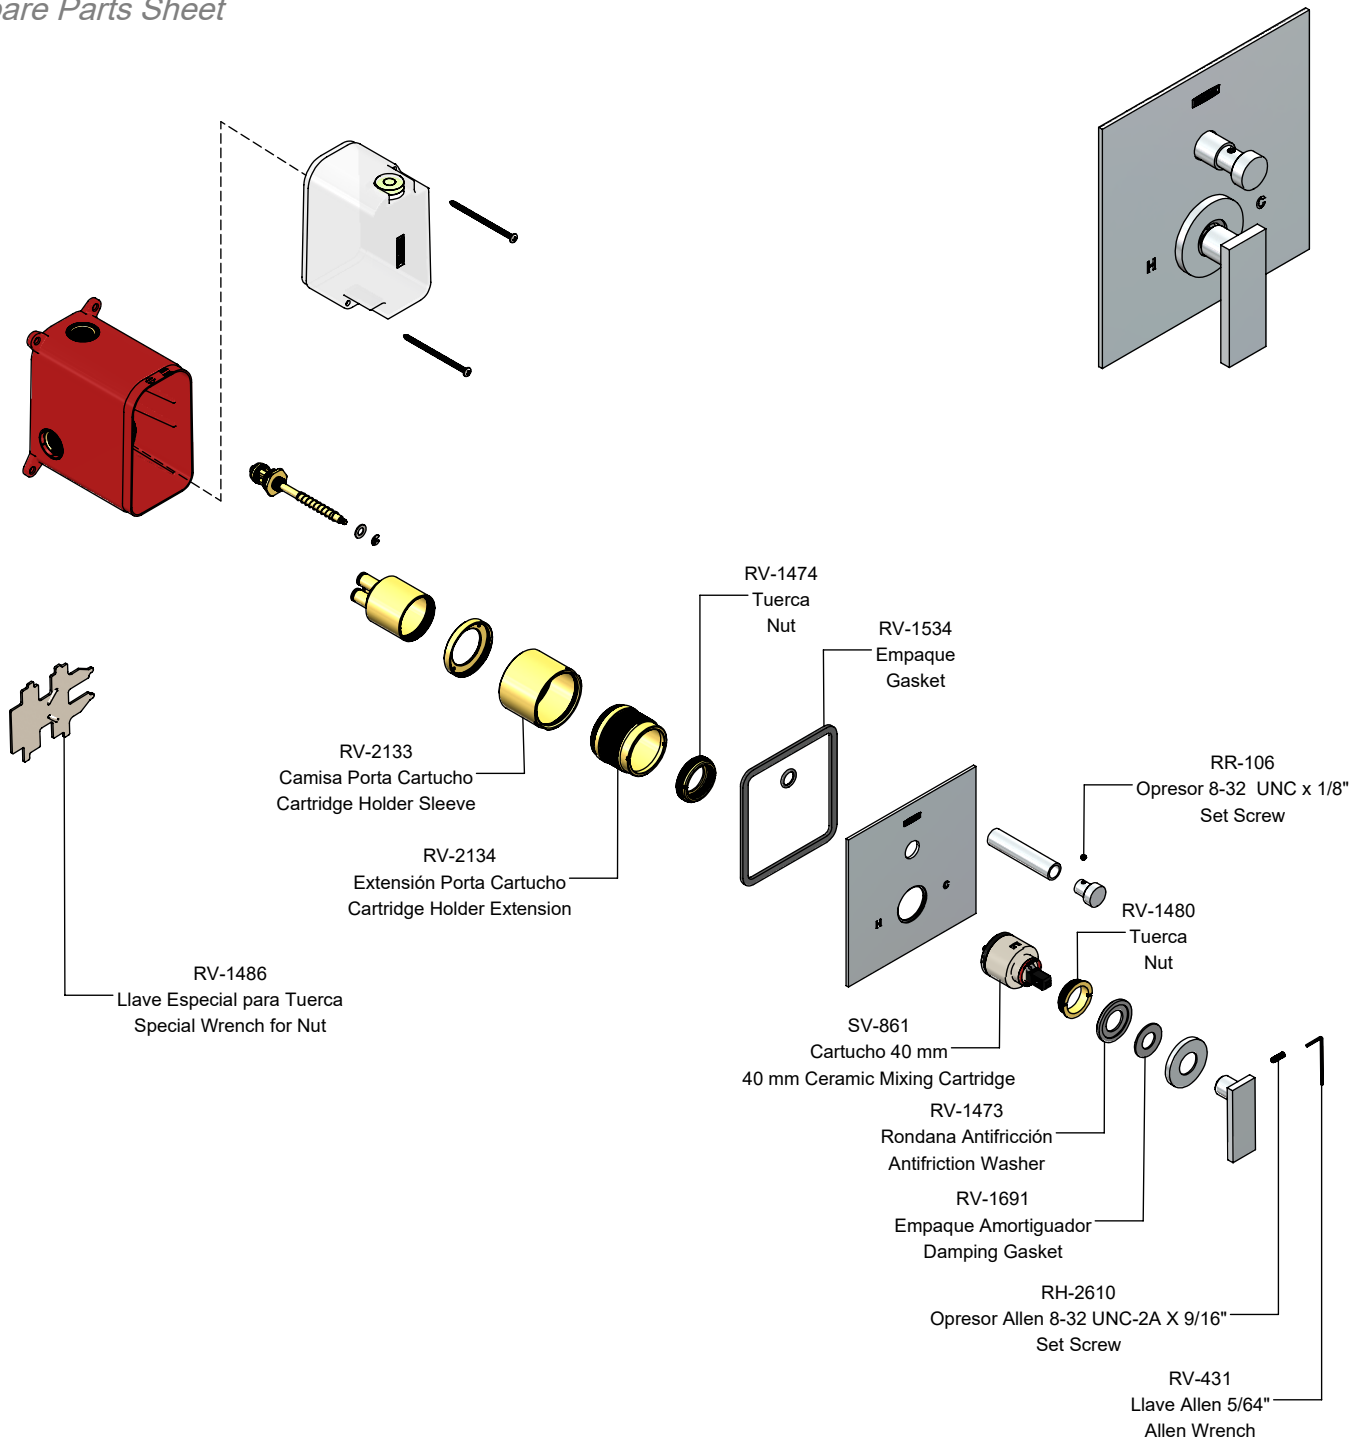

Hoja de Refacciones
Spare Parts Sheet

SV-883
 Pija Phillips AB 8-18 x 3"
 Lag Screws

SV-859
 Desviador para Monomando de Regadera
 Diverter

SV-918
 Kit Maneral
 Handle Kit

SV-907
 Kit Porta Cartucho Monomando
 Cartridge Holder Kit

SV-612
 Chapetón Maneral
 Handle Escutcheon

SV-924
 Kit de Empaques Desviador
 Diverter Gasket Kit

SV-919
 Kit Casquillo y Botón para Desviador
 Bushing and Button for Diverter Kit

Los productos ilustrados pueden sufrir cambios sin previo aviso en su aspecto o partes, como resultado de los procesos de mejora continua a los que están sujetos, sin implicar mayor responsabilidad de la fábrica. Visite nuestras páginas www.helvex.com.mx para México y www.helvex.com para el mercado internacional.