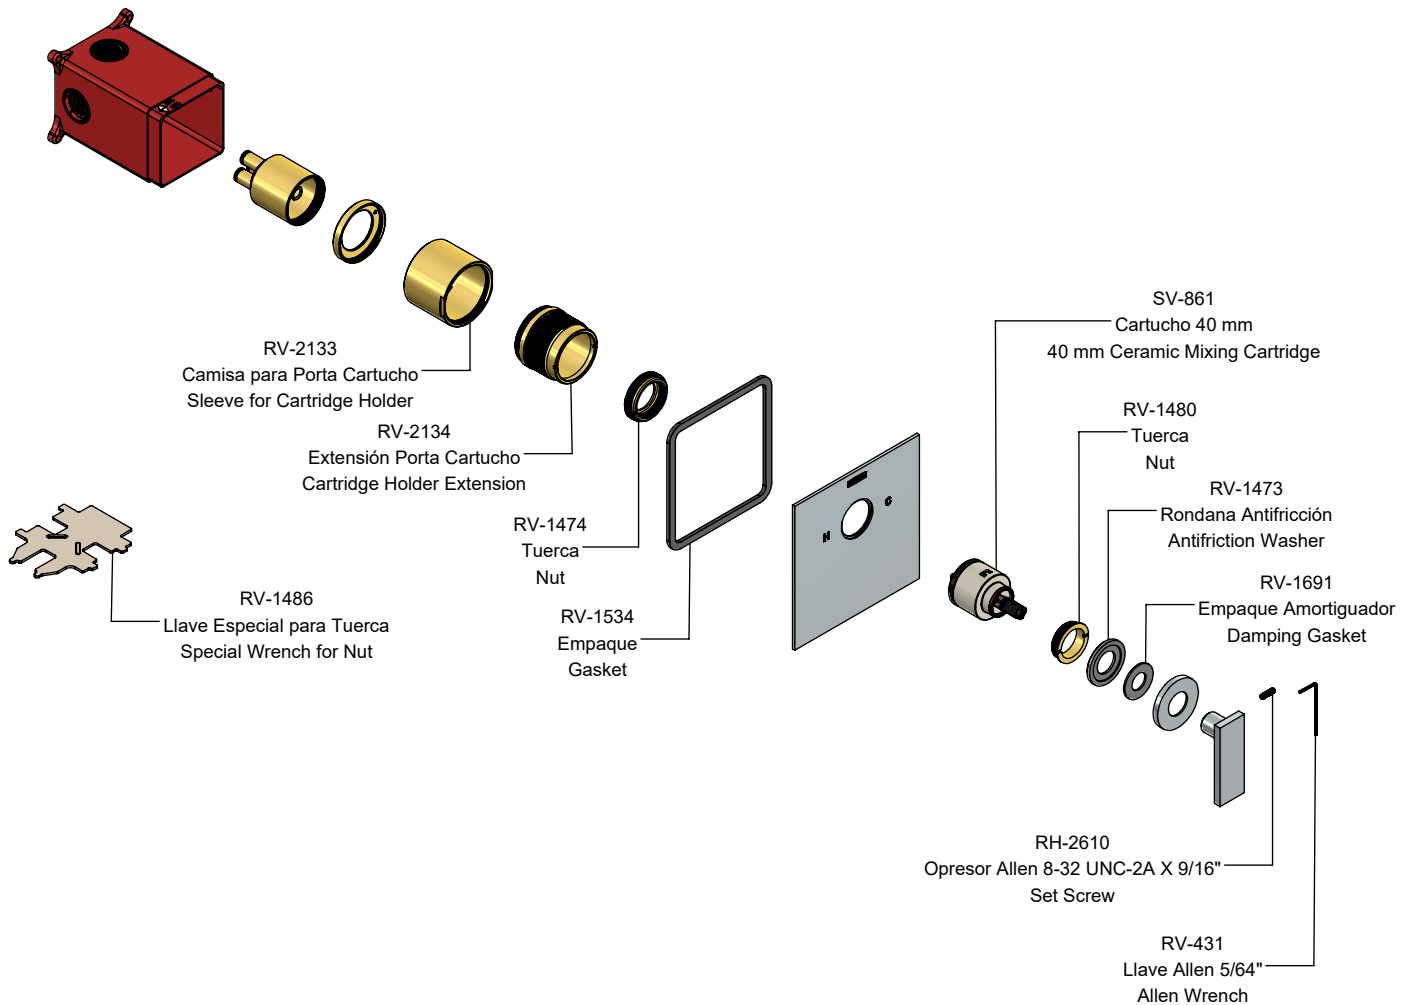

Hoja de Refacciones
Spare Parts Sheet

SV-883
Pija Phillips AB 8-18 x 3"
Lag ScrewsSV-531
Chapetón Armado para Monomando
Escutcheon KitSV-918
Maneral para Monomando
Handle KitSV-612
Chapetón Armado para Monomando
Escutcheon KitSV-907
Porta Cartucho p/ Monomando
Cartridge Holder