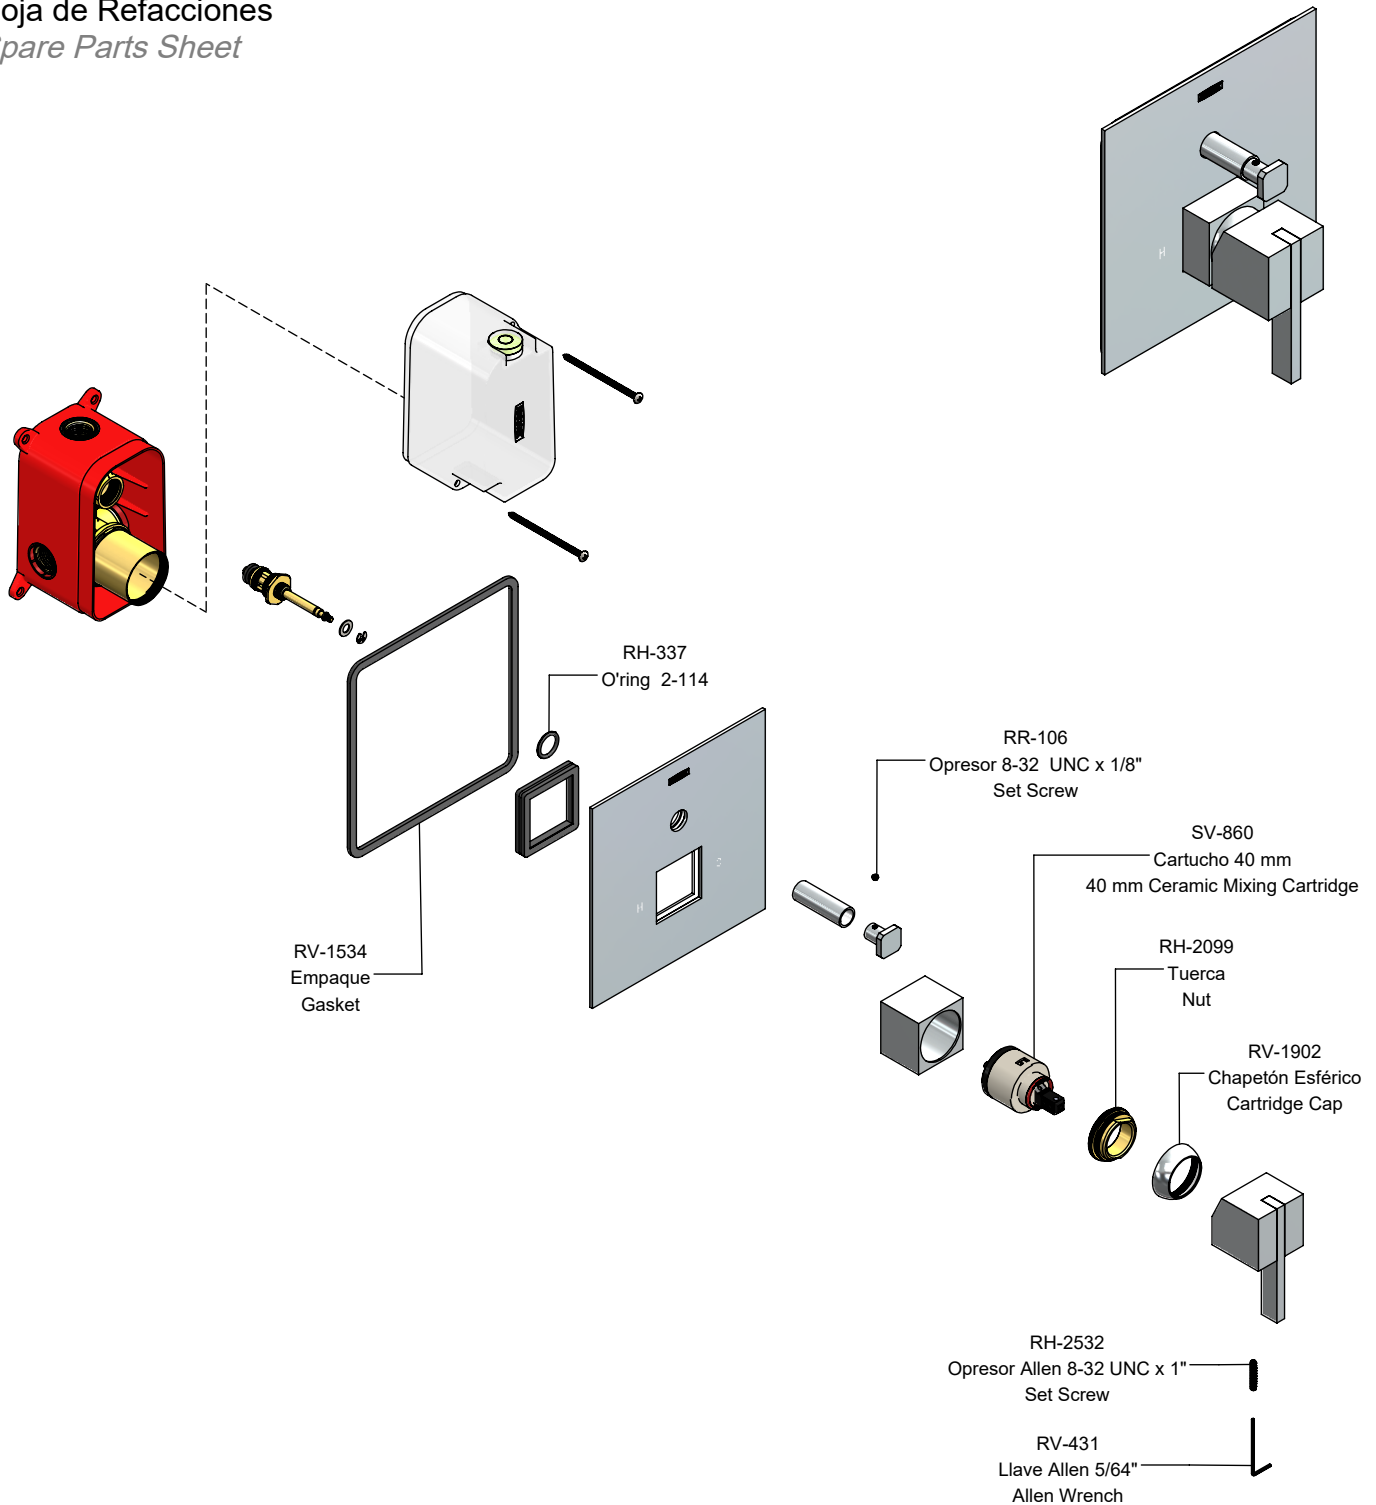

Hoja de Refacciones
Spare Parts Sheet

SV-883
 Pija Phillips AB 8-18 x 3"
 Lag Screws

SV-858
 Desviador para Monomando de Regadera
 Diverter

SV-902
 Kit Maneral
 Handle Kit

SV-898
 Kit Casquillo y Botón para Desviador
 Bushing and Button for Diverter Kit

SV-868
 Chapetón Armado
 Escutcheon Kit

SV-924
 Kit de Empaques Desviador
 Diverter Gasket Kit

Los productos ilustrados pueden sufrir cambios sin previo aviso en su aspecto o partes, como resultado de los procesos de mejora continua a los que están sujetos, sin implicar mayor responsabilidad de la fábrica. Visite nuestras páginas www.helvex.com.mx para México y www.helvex.com para el mercado internacional.