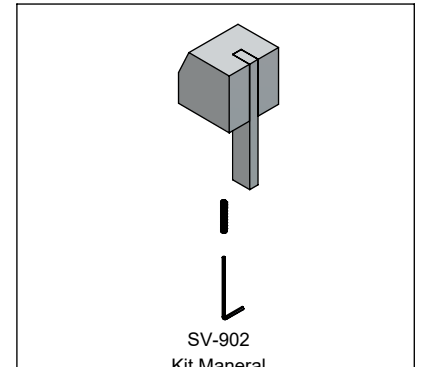

Hoja de Refacciones
Spare Parts Sheet

SV-883
 Pija Phillips AB 8-18 x 3"
 Lag Screws

SV-858
 Desviador para Monomando de Regadera
 Diverter

SV-902
 Kit Maneral
 Handle Kit

SV-898
 Kit Casquillo y Botón para Desviador
 Bushing and Button for Diverter Kit

SV-868
 Chapetón Armado
 Escutcheon Kit

SV-924
 Kit de Empaques Desviador
 Diverter Gasket Kit

Los productos ilustrados pueden sufrir cambios sin previo aviso en su aspecto o partes, como resultado de los procesos de mejora continua a los que están sujetos, sin implicar mayor responsabilidad de la fábrica. Visite nuestras páginas www.helvex.com.mx para México y www.helvex.com para el mercado internacional.