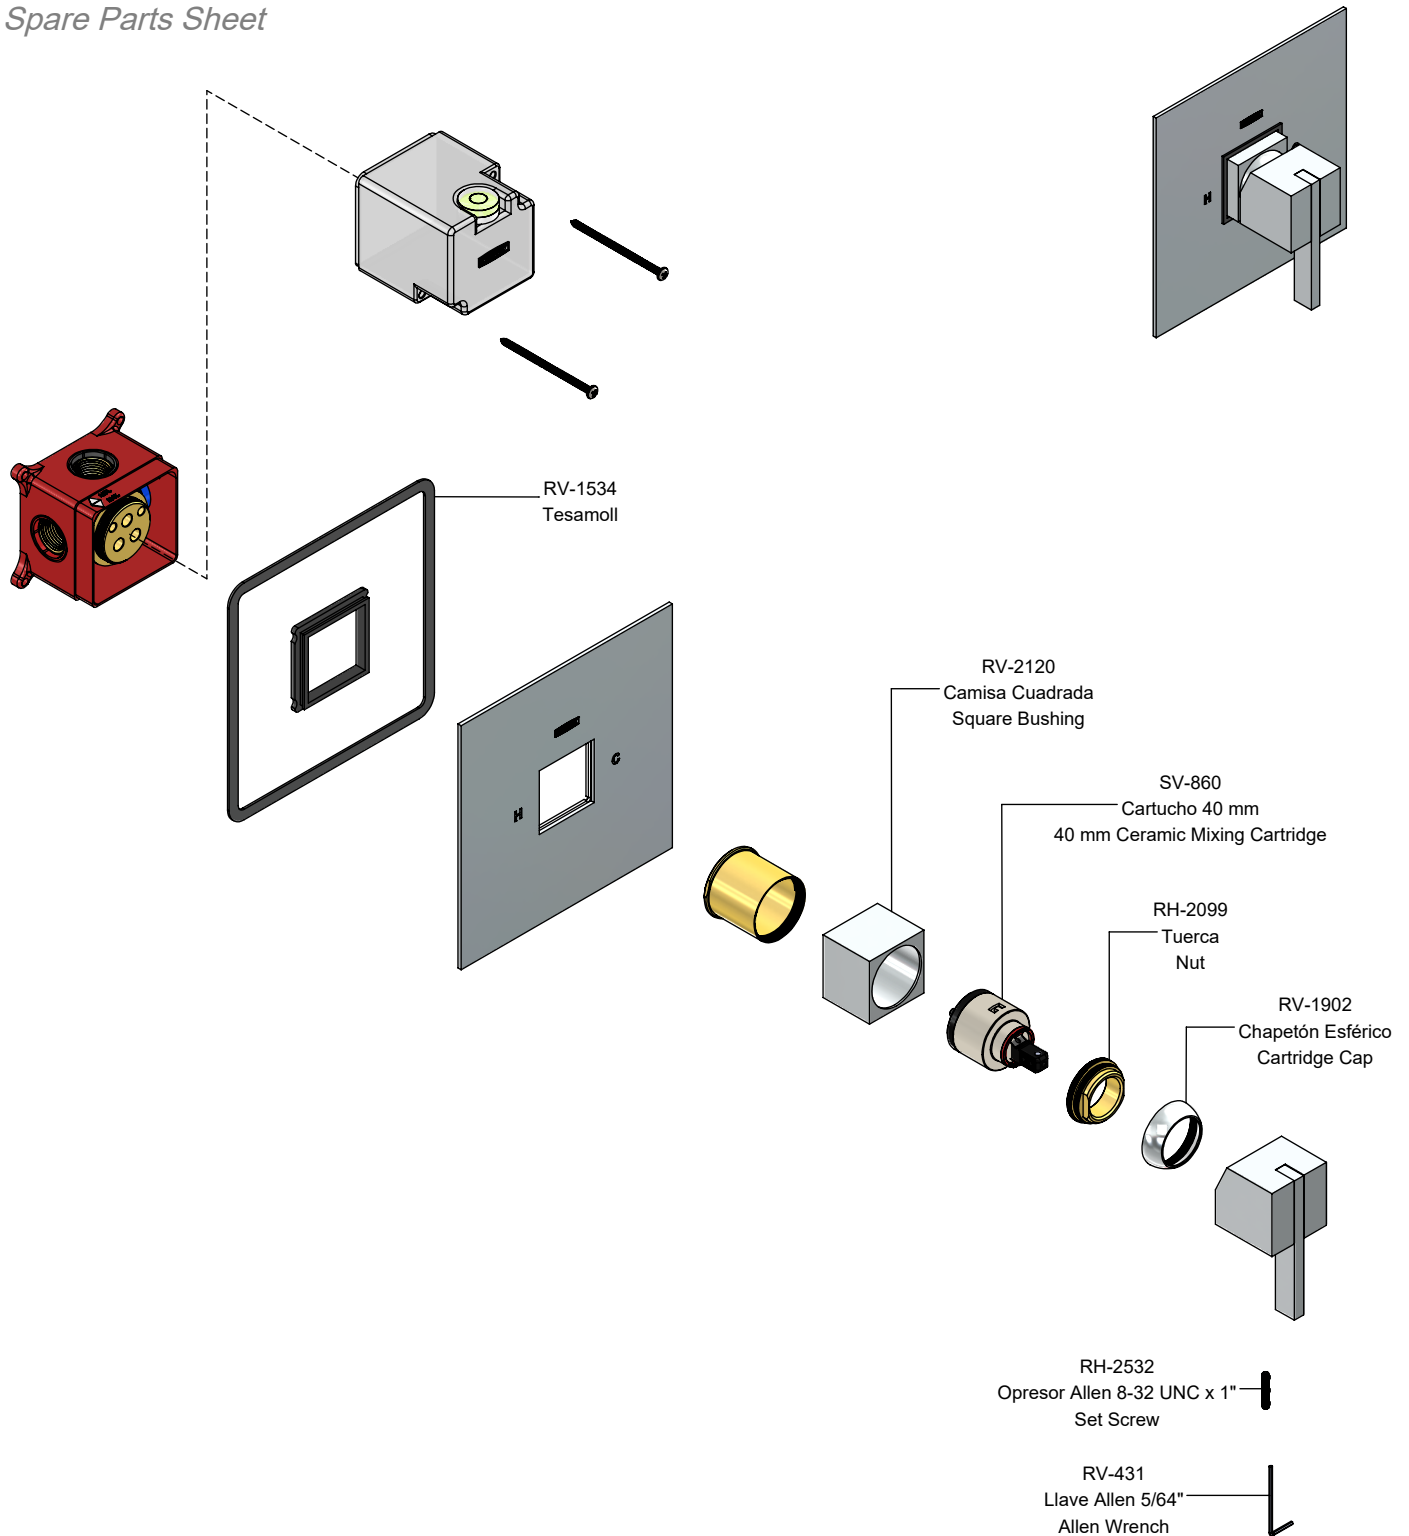

Hoja de Refacciones
Spare Parts Sheet

SV-883
Pija Phillips AB 8-18 x 3"
Lag Screws

SV-690
Chapetón Armado para Regadera
Escutcheon Kit

SV-902
Maneral para Monomando
Handle Kit

Los productos ilustrados pueden sufrir cambios sin previo aviso en su aspecto o partes, como resultado de los procesos de mejora continua al que están sujetos, sin implicar mayor responsabilidad de la fábrica. Visite nuestras páginas www.helvex.com.mx para México y www.helvex.com para el mercado internacional.