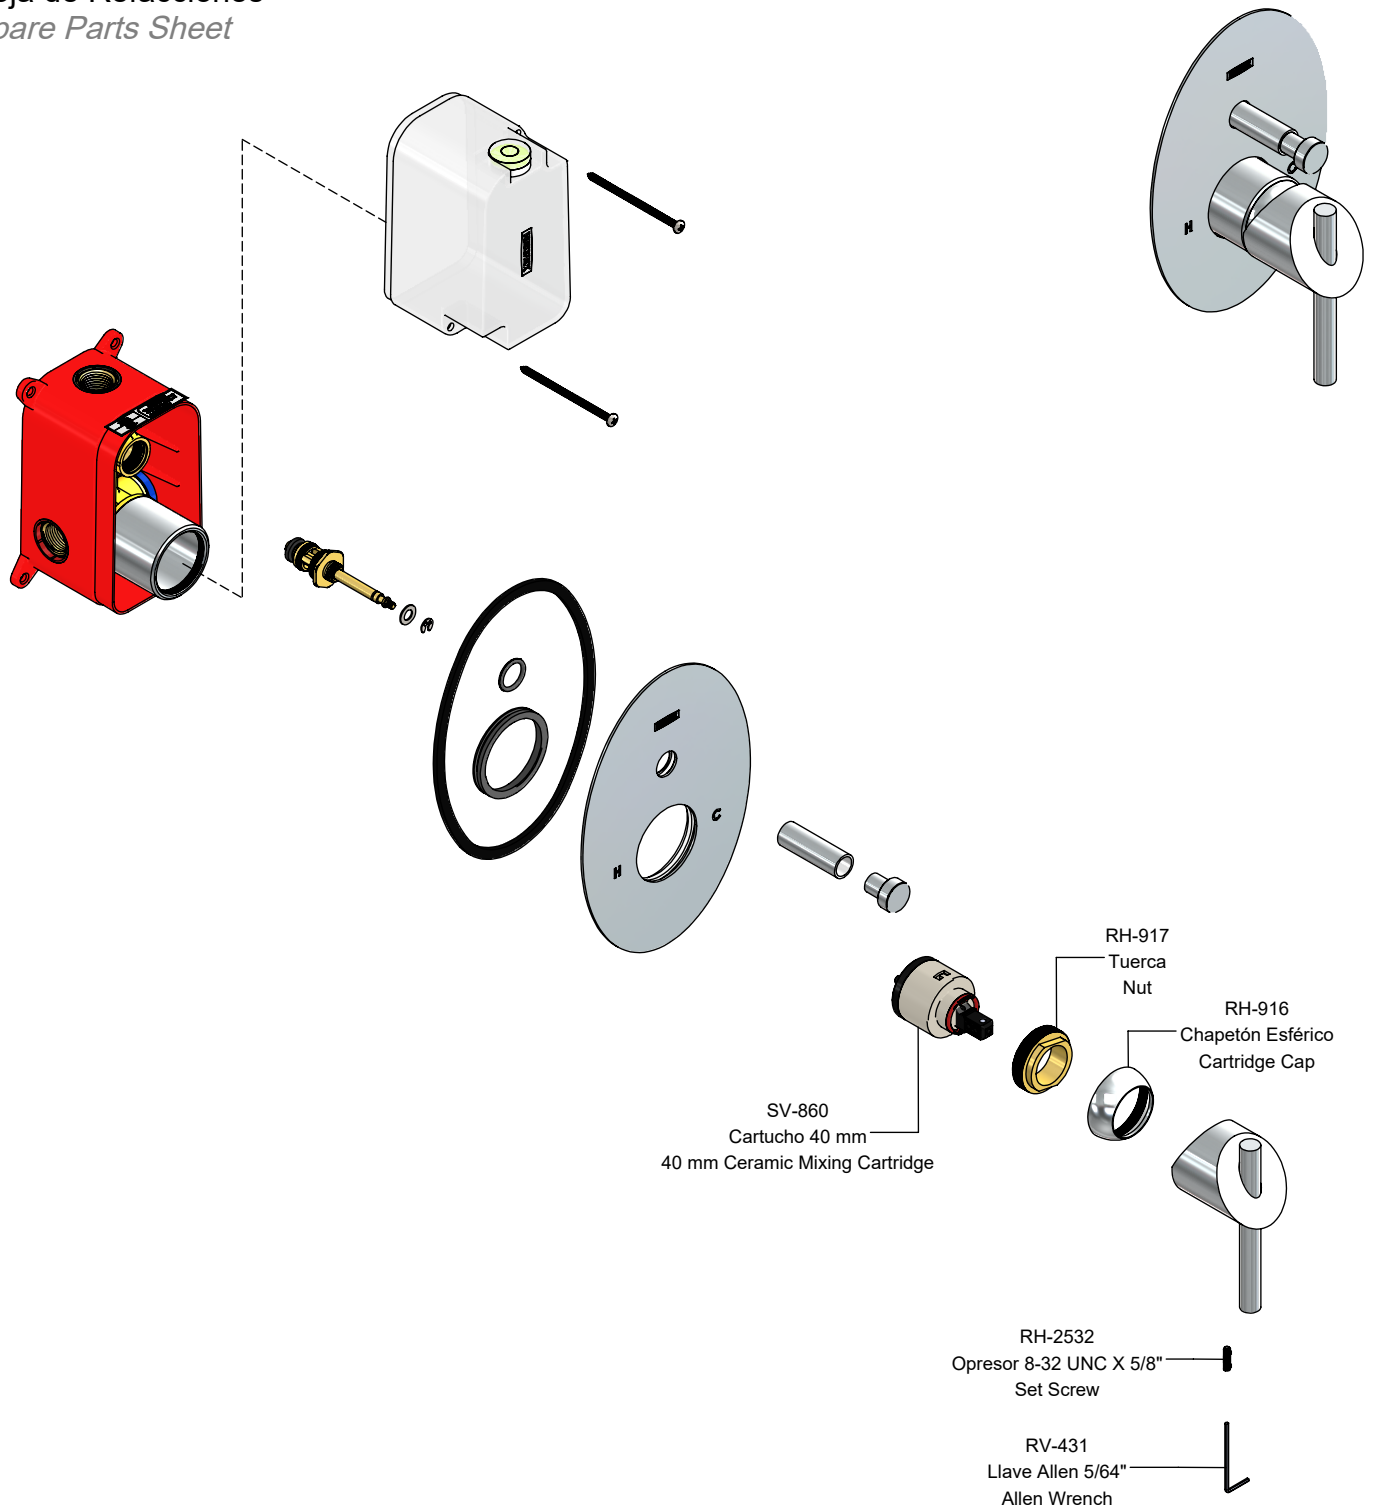

Hoja de Refacciones
Spare Parts Sheet

SV-883
 Pija Phillips AB 8-18 x 3"
 Lag Screws

SV-858
 Desviador para Monomando de Regadera
 Diverter

SV-905
 Kit Maneral
 Handle Kit

SV-917
 Kit Casquillo y Botón para Desviador
 Bushing and Button for Diverter Kit

SV-867
 Chapetón Armado
 Escutcheon Kit

SV-924
 Kit de Empaques Desviador
 Diverter Gasket Kit

Los productos ilustrados pueden sufrir cambios sin previo aviso en su aspecto o partes, como resultado de los procesos de mejora continua a los que están sujetos, sin implicar mayor responsabilidad de la fábrica. Visite nuestras páginas www.helvex.com.mx para México y www.helvex.com para el mercado internacional.