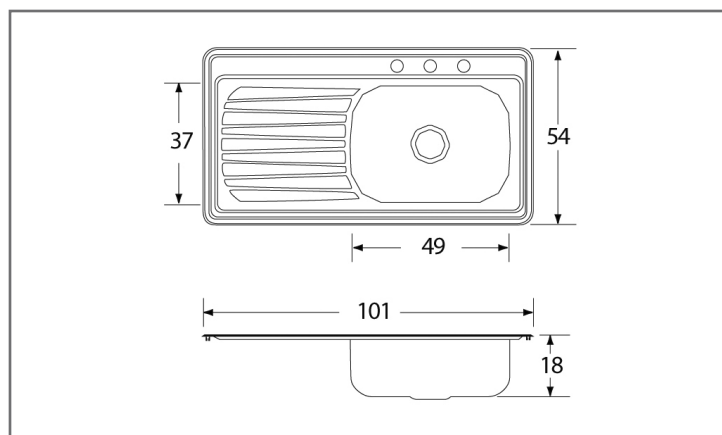

FREGADEROS

C-201N / C-202N

Línea Clásica de Empotrar

C-201N - Ecurridero lado izquierdo
C-202N - Ecurridero lado derecho

Modelo del diagrama: C-201N

Características y Especificaciones

Nuestros modelos de la línea Clásica de empotrar son de fácil instalación y se pueden colocar en cualquier tipo de cubierta. Dentro del uso doméstico, estos fregaderos resisten el impacto de ollas pesadas, evitando que el fregadero se dañe y generando un mínimo ruido al recibir el impacto del agua y trastes. Además, dependiendo del modelo, tu tina podrá contener de 14-16 platos extendidos.

Línea	Clásica
Instalación	Empotrar
Dimensiones	
Generales	101 x 54 cm
Tina	49 x 37 cm
Profundidad	18 cm
Calibre	22
Acabado	Satinado
Acero inoxidable	Serie 300
Agujeros para llaves	Estándar 3 agujeros Además 1 agujero Diámetro de 38 mm
Desagüe	Contra canasta
Diámetro del desagüe	Contra canasta 3 1/2"