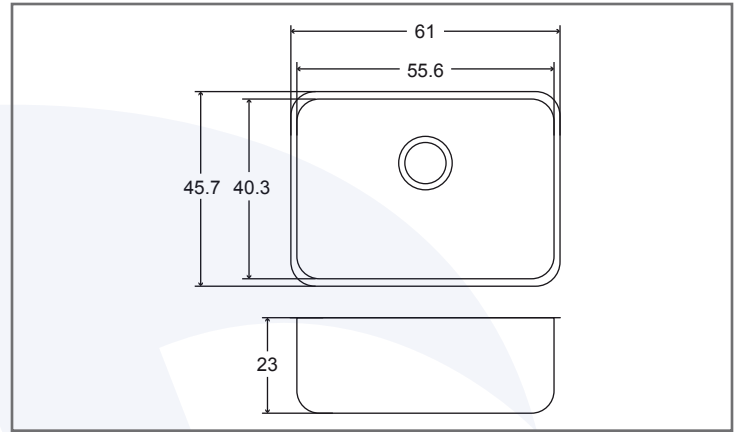

FREGADEROS

A-24189ACO

Línea Alessia de Submontar

Características y Especificaciones

Con nuestros modelos de la línea Alessia de submontar, proporcionarás a tu cocina una vista muy estética, ideal para instalarse sobre cubiertas de cuarzo, granito o superficies sólidas. Resiste al impacto de ollas pesadas, evitando que el fregadero se dañe y minimiza el ruido provocado por el funcionamiento de un triturador de desperdicios. Además, es tan profunda, que cuenta con capacidad para contener hasta 16 y 20 platos extendidos según la tina.

Línea	Alessia
Instalación	Submontar
Dimensiones	
Generales	61 cm (24") x 45.7 cm (17.9")
Tina	55.6 cm (21.8") x 40.3 cm (15.8")
Profundidad	23 cm (9")
Calibre	20
Acabado	Satinado
Acero inoxidable	Serie 300
Agujeros para llaves	NA
Desagüe	Contraacnasta
Diámetro del desagüe	Contraacnasta 3 1/2"

Submontar

Profundidad

Acero

Línea Alessia