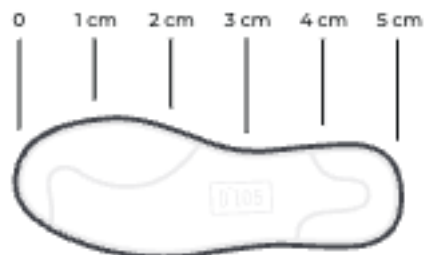

HAVE YOU PRINTED TO SCALE?

In order to be on good sizes please check with a ruler that you have a good 5 cm on the scale below.

Women's shoe size grid.

Foot size	UK SIZE	US SIZE	IT SIZE
22,4 cm	2,5	4	34
22,7 cm	3	4,5	34,5
23 cm	3,5	5	35
23,4 cm	4	5,5	35,5
23,7 cm	4	5,5	36
24 cm	4,5	6	36,5
24,4 cm	5	6,5	37
24,7 cm	5,5	7	37,5
25 cm	5,5	7,5	38
25,4 cm	6	7,5	38,5
25,7 cm	6,5	8	39
26 cm	7	8,5	39,5
26,4 cm	7,5	9	40
26,7 cm	7,5	9,5	40,5
27 cm	8	9,5	41
27,4 cm	8,5	10	41,5
27,7 cm	9	10,5	42

Men's shoe size grid.

Foot size	UK SIZE	US SIZE	IT SIZE
	5		37
	5,5		37,5
25 cm	5,5	6	38
25,4 cm	6	6,5	38,5
25,7 cm	6,5	7	39
26 cm	7	7,5	39,5
26,4 cm	7,5	8	40
26,7 cm	7,5	8	40,5
27 cm	8	8,5	41
27,4 cm	8,5	9	41,5
27,7 cm	9	9,5	42
28 cm	9,5	9,5	42,5
28,4 cm	9,5	10	43
28,7 cm	10	10,5	43,5
29 cm	10,5	11	44
29,4 cm	11	11,5	44,5
29,7 cm	11	11,5	45
30 cm	11,5	12	45,5
30,4 cm	12	12,5	46
30,7 cm	12,5	13	46,5
31 cm	13	13,5	47
31,4 cm	13,5	14	47,5
31,7 cm	14	14,5	48
32 cm	14,5	15	48,5
32,4 cm	14	15,5	49